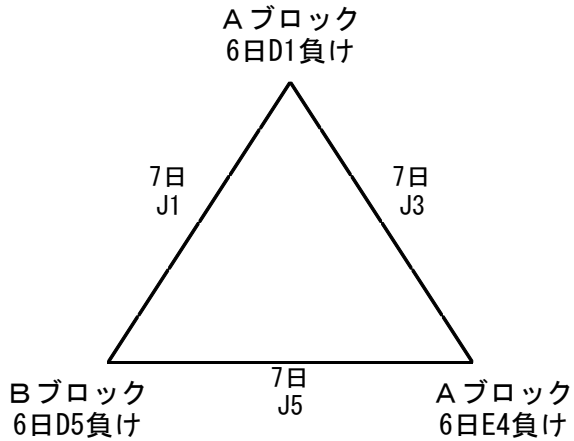

予選 A・Bブロック 交流戦①