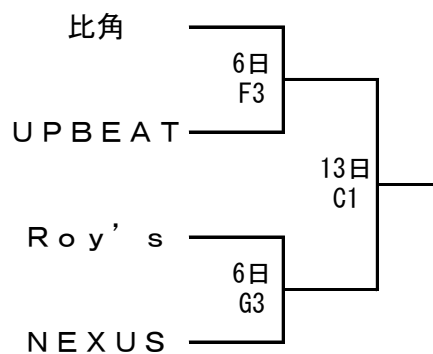

第5回東北電力にいがた杯新潟県U12バスケットボール 上越支部予選会 組合せ（女子）

予選 a ブロック

予選 b ブロック

予選 c ブロック

予選 d ブロック

会場	
A・B・C	柏崎市総合体育館
D・E	三和体育館
F・G	清里スポーツセンター
H・I	柿崎ドーム
J・K	浦川原体育館

第5回東北電力にいがた杯新潟県U12バスケットボール 上越支部予選会 組合せ（女子）

予選 第1位リーグ

	aブロック 1位	bブロック 1位	cブロック 1位	dブロック 1位
aブロック1位	/	14日 A3	14日 A1	13日 A5
bブロック1位		/	13日 C5	14日 C1
cブロック1位			/	14日 C3
dブロック1位				/

予選 第2位トーナメント

予選 a・cブロック 交流戦

予選 b・dブロック 交流戦