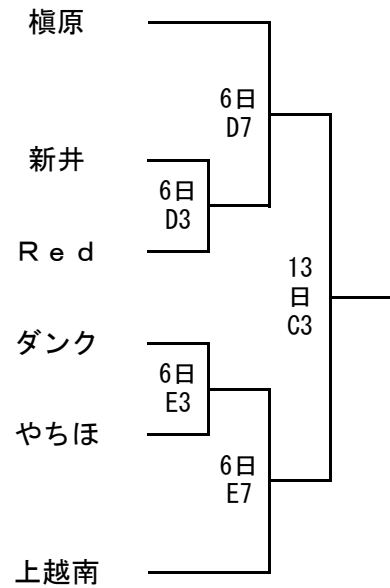

第5回東北電力にいがた杯新潟県U12バスケットボール 上越支部予選会 組合せ (男子)

予選Aブロック

予選Bブロック

予選Cブロック

予選Dブロック

第5回東北電力にいがた杯新潟県U12バスケットボール 上越支部予選会 組合せ（男子）

予選 第1位リーグ

予選 第2位トーナメント

	Aブロック 1位	Bブロック 1位	Cブロック 1位	Dブロック 1位
Aブロック1位	/	14日 A4	14日 A2	13日 A6
Bブロック1位		/	13日 C6	14日 C2
Cブロック1位			/	14日 C4
Dブロック1位				/

予選 A・Bブロック 交流戦①

予選 A・Bブロック 交流戦②

予選 C・Dブロック 交流戦①

予選 C・Dブロック 交流戦②

会場	
A・B・C	柏崎市総合体育館
D・E	三和体育館
F・G	清里スポーツセンター
H・I	柿崎ドーム
J・K	浦川原体育館