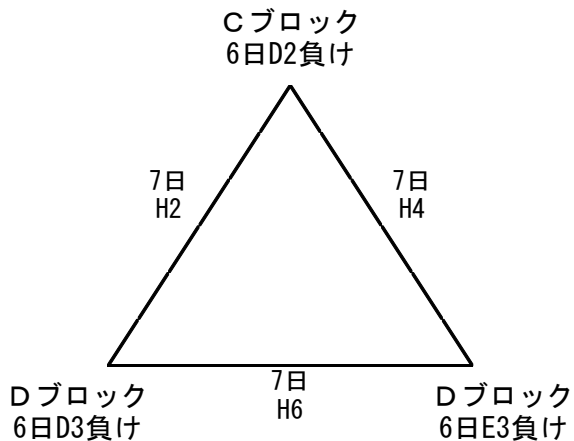

	Aブロック 1位	Bブロック 1位	Cブロック 1位	Dブロック 1位
Aブロック1位	/	14日 A4	14日 A2	13日 A6
Bブロック1位		/	13日 C6	14日 C2
Cブロック1位			/	14日 C4
Dブロック1位				/

予選 A・Bブロック 交流戦①

予選 A・Bブロック 交流戦②

予選 C・Dブロック 交流戦①

予選 C・Dブロック 交流戦②

会場	
A・B・C	柏崎市総合体育館
D・E	三和体育館
F・G	清里スポーツセンター
H・I	柿崎ドーム
J・K	浦川原体育館