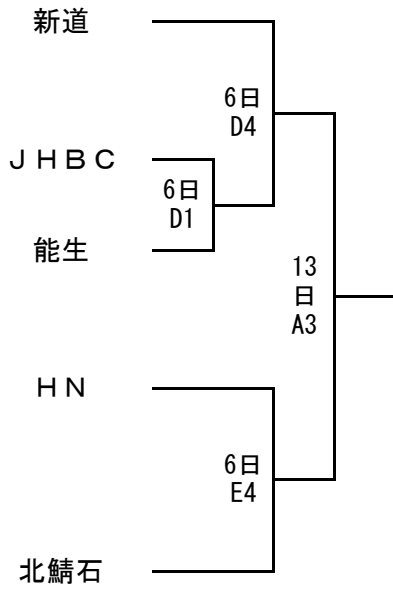

第5回東北電力にいがた杯新潟県U12バスケットボール 上越支部予選会 組合せ (男子)

予選Aブロック

予選Bブロック

予選Cブロック

予選Dブロック

第5回東北電力にいがた杯新潟県U12バスケットボール 上越支部予選会 組合せ（男子）

予選 第1位リーグ

予選 第2位トーナメント

	Aブロック 1位	Bブロック 1位	Cブロック 1位	Dブロック 1位
Aブロック1位	/	14日 A4	14日 A2	13日 A6
Bブロック1位		/	13日 C6	14日 C2
Cブロック1位			/	14日 C4
Dブロック1位				/

予選 A・Bブロック 交流戦①

予選 A・Bブロック 交流戦②

予選 C・Dブロック 交流戦①

予選 C・Dブロック 交流戦②

会場	
A・B・C	柏崎市総合体育館
D・E	三和体育館
F・G	清里スポーツセンター
H・I	柿崎ドーム
J・K	浦川原体育館

第5回東北電力にいがた杯新潟県U12バスケットボール 上越支部予選会 組合せ（女子）

予選 a ブロック

予選 b ブロック

予選 c ブロック

予選 d ブロック

会場	
A・B・C	柏崎市総合体育館
D・E	三和体育館
F・G	清里スポーツセンター
H・I	柿崎ドーム
J・K	浦川原体育館

第5回東北電力にいがた杯新潟県U12バスケットボール 上越支部予選会 組合せ（女子）

予選 第1位リーグ

	aブロック 1位	bブロック 1位	cブロック 1位	dブロック 1位
aブロック1位	/	14日 A3	14日 A1	13日 A5
bブロック1位		/	13日 C5	14日 C1
cブロック1位			/	14日 C3
dブロック1位				/

予選 第2位トーナメント

予選 a・cブロック 交流戦

予選 b・dブロック 交流戦