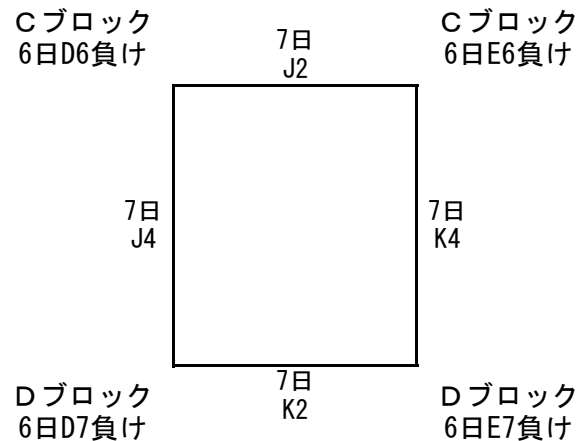

	Aブロック 1位	Bブロック 1位	Cブロック 1位	Dブロック 1位
Aブロック1位	/	14日 A4	14日 A2	13日 A6
Bブロック1位		/	13日 C6	14日 C2
Cブロック1位			/	14日 C4
Dブロック1位				/

予選 A・Bブロック 交流戦①

予選 A・Bブロック 交流戦②

予選 C・Dブロック 交流戦①

予選 C・Dブロック 交流戦②

会場	
A・B・C	柏崎市総合体育館
D・E	三和体育館
F・G	清里スポーツセンター
H・I	柿崎ドーム
J・K	浦川原体育館