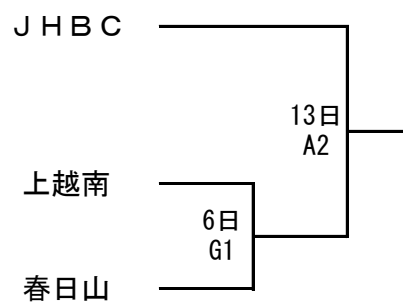

第5回東北電力にいがた杯新潟県U12バスケットボール 上越支部予選会 組合せ (男子)

予選Aブロック

予選Bブロック

予選Cブロック

予選Dブロック

第5回東北電力にいがた杯新潟県U12バスケットボール 上越支部予選会 組合せ（男子）

予選 第1位リーグ

予選 第2位トーナメント

	Aブロック 1位	Bブロック 1位	Cブロック 1位	Dブロック 1位
Aブロック1位	/	14日 A4	14日 A2	13日 A6
Bブロック1位		/	13日 C6	14日 C2
Cブロック1位			/	14日 C4
Dブロック1位				/

予選 A・Bブロック 交流戦①

予選 A・Bブロック 交流戦②

予選 C・Dブロック 交流戦①

予選 C・Dブロック 交流戦②

会場	
A・B・C	柏崎市総合体育館
D・E	三和体育館
F・G	清里スポーツセンター
H・I	柿崎ドーム
J・K	浦川原体育館

第5回東北電力にいがた杯新潟県U12バスケットボール 上越支部予選会 組合せ（女子）

予選 a ブロック

予選 b ブロック

予選 c ブロック

予選 d ブロック

会場	
A・B・C	柏崎市総合体育館
D・E	三和体育館
F・G	清里スポーツセンター
H・I	柿崎ドーム
J・K	浦川原体育館

第5回東北電力にいがた杯新潟県U12バスケットボール 上越支部予選会 組合せ（女子）

予選 第1位リーグ