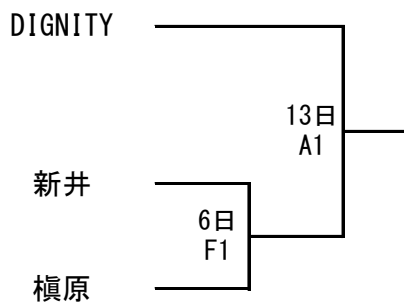

第5回東北電力にいがた杯新潟県U12バスケットボール 上越支部予選会 組合せ（女子）

予選 a ブロック