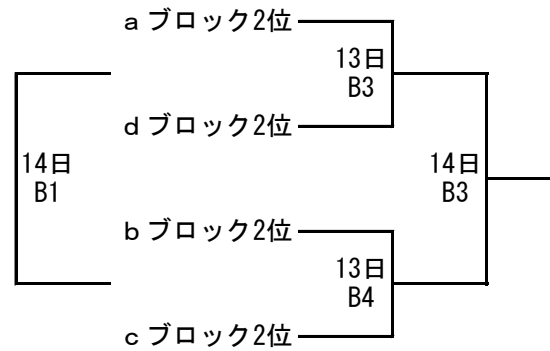

第5回東北電力にいがた杯新潟県U12バスケットボール 上越支部予選会 組合せ（女子）

予選 a ブロック

予選 b ブロック

予選 c ブロック

予選 d ブロック

会場	
A・B・C	柏崎市総合体育館
D・E	三和体育館
F・G	清里スポーツセンター
H・I	柿崎ドーム
J・K	浦川原体育館

第5回東北電力にいがた杯新潟県U12バスケットボール 上越支部予選会 組合せ（女子）

予選 第1位リーグ

	aブロック 1位	bブロック 1位	cブロック 1位	dブロック 1位
aブロック1位	/	14日 A3	14日 A1	13日 A5
bブロック1位		/	13日 C5	14日 C1
cブロック1位			/	14日 C3
dブロック1位				/

予選 第2位トーナメント

予選 a・cブロック 交流戦

予選 b・dブロック 交流戦