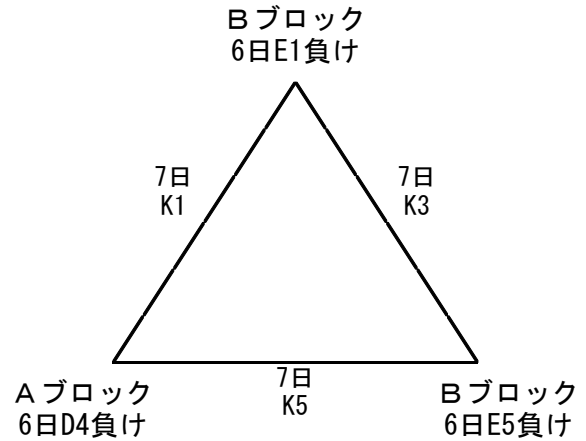

予選 A・Bブロック 交流戦②