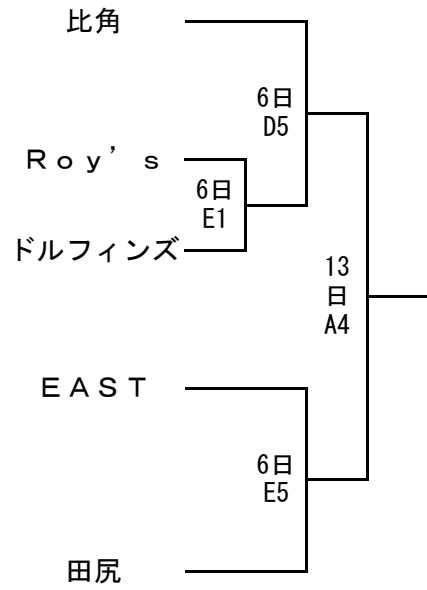

第5回東北電力にいがた杯新潟県U12バスケットボール 上越支部予選会 組合せ (男子)

予選Aブロック

予選Bブロック

予選Cブロック

予選Dブロック

第5回東北電力にいがた杯新潟県U12バスケットボール 上越支部予選会 組合せ（男子）

予選 第1位リーグ

予選 第2位トーナメント

	Aブロック 1位	Bブロック 1位	Cブロック 1位	Dブロック 1位
Aブロック1位	/	14日 A4	14日 A2	13日 A6
Bブロック1位		/	13日 C6	14日 C2
Cブロック1位			/	14日 C4
Dブロック1位				/

予選 A・Bブロック 交流戦①

予選 A・Bブロック 交流戦②

予選 C・Dブロック 交流戦①

予選 C・Dブロック 交流戦②

会場	
A・B・C	柏崎市総合体育館
D・E	三和体育館
F・G	清里スポーツセンター
H・I	柿崎ドーム
J・K	浦川原体育館