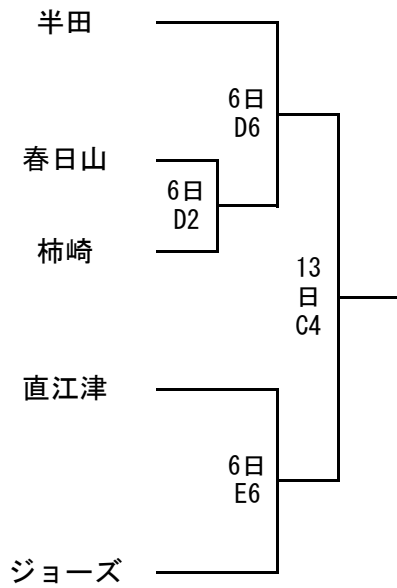

第5回東北電力にいがた杯新潟県U12バスケットボール 上越支部予選会 組合せ (男子)

予選Aブロック

予選Bブロック

予選Cブロック

予選Dブロック

第5回東北電力にいがた杯新潟県U12バスケットボール 上越支部予選会 組合せ（男子）

予選 第1位リーグ

予選 第2位トーナメント

	Aブロック 1位	Bブロック 1位	Cブロック 1位	Dブロック 1位
Aブロック1位	/	14日 A4	14日 A2	13日 A6
Bブロック1位		/	13日 C6	14日 C2
Cブロック1位			/	14日 C4
Dブロック1位				/

予選 A・Bブロック 交流戦①

予選 A・Bブロック 交流戦②

予選 C・Dブロック 交流戦①

予選 C・Dブロック 交流戦②

会場	
A・B・C	柏崎市総合体育館
D・E	三和体育館
F・G	清里スポーツセンター
H・I	柿崎ドーム
J・K	浦川原体育館