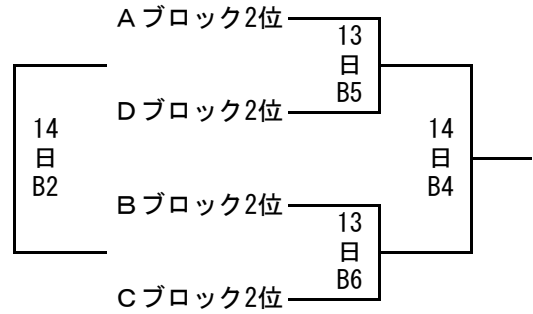

第5回東北電力にいがた杯新潟県U12バスケットボール 上越支部予選会 組合せ (男子)

予選Aブロック

予選Bブロック

予選Cブロック

予選Dブロック

第5回東北電力にいがた杯新潟県U12バスケットボール 上越支部予選会 組合せ（男子）

予選 第1位リーグ

予選 第2位トーナメント

	Aブロック 1位	Bブロック 1位	Cブロック 1位	Dブロック 1位
Aブロック1位	/	14日 A4	14日 A2	13日 A6
Bブロック1位		/	13日 C6	14日 C2
Cブロック1位			/	14日 C4
Dブロック1位				/

予選 A・Bブロック 交流戦①

予選 A・Bブロック 交流戦②

予選 C・Dブロック 交流戦①

予選 C・Dブロック 交流戦②

会場	
A・B・C	柏崎市総合体育館
D・E	三和体育館
F・G	清里スポーツセンター
H・I	柿崎ドーム
J・K	浦川原体育館