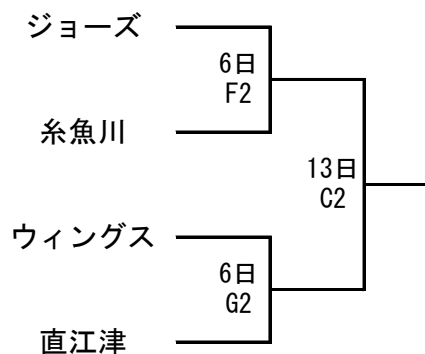

	Aブロック 1位	Bブロック 1位	Cブロック 1位	Dブロック 1位
Aブロック1位	/	14日 A4	14日 A2	13日 A6
Bブロック1位		/	13日 C6	14日 C2
Cブロック1位			/	14日 C4
Dブロック1位				/

予選 A・Bブロック 交流戦①

予選 A・Bブロック 交流戦②

予選 C・Dブロック 交流戦①

予選 C・Dブロック 交流戦②

会場	
A・B・C	柏崎市総合体育館
D・E	三和体育館
F・G	清里スポーツセンター
H・I	柿崎ドーム
J・K	浦川原体育館

第5回東北電力にいがた杯新潟県U12バスケットボール 上越支部予選会 組合せ（女子）

予選 a ブロック

予選 b ブロック

予選 c ブロック

予選 d ブロック

会場	
A・B・C	柏崎市総合体育館
D・E	三和体育館
F・G	清里スポーツセンター
H・I	柿崎ドーム
J・K	浦川原体育館

第5回東北電力にいがた杯新潟県U12バスケットボール 上越支部予選会 組合せ（女子）

予選 第1位リーグ

	aブロック 1位	bブロック 1位	cブロック 1位	dブロック 1位
aブロック1位	/	14日 A3	14日 A1	13日 A5
bブロック1位		/	13日 C5	14日 C1
cブロック1位			/	14日 C3
dブロック1位				/

予選 第2位トーナメント

予選 a・cブロック 交流戦

予選 b・dブロック 交流戦