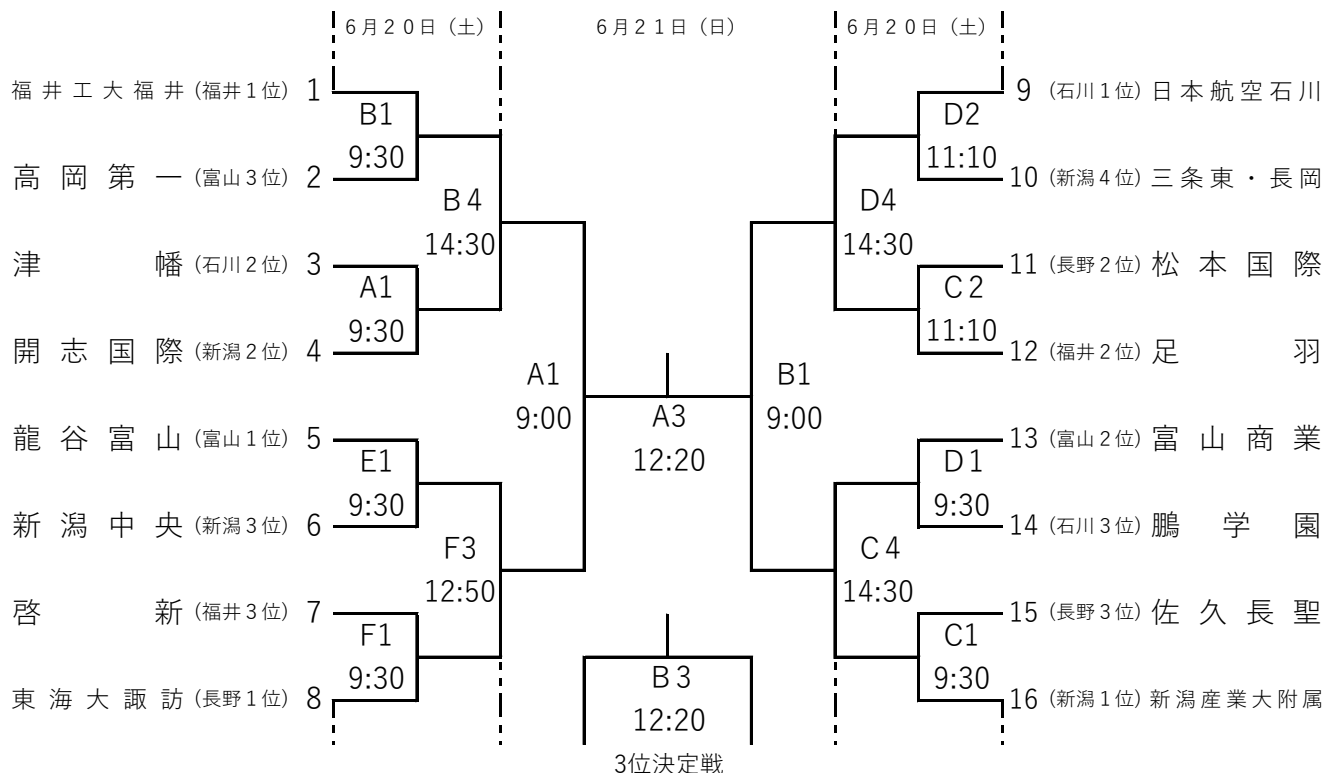

令和8年度北信越高等学校体育大会

兼 第65回北信越高等学校バスケットボール選手権大会

期 日 令和8年6月20日(土)・21日(日)

男子

女子

A・B・C・D
E・F

柏崎市総合体育館
小千谷市総合体育館