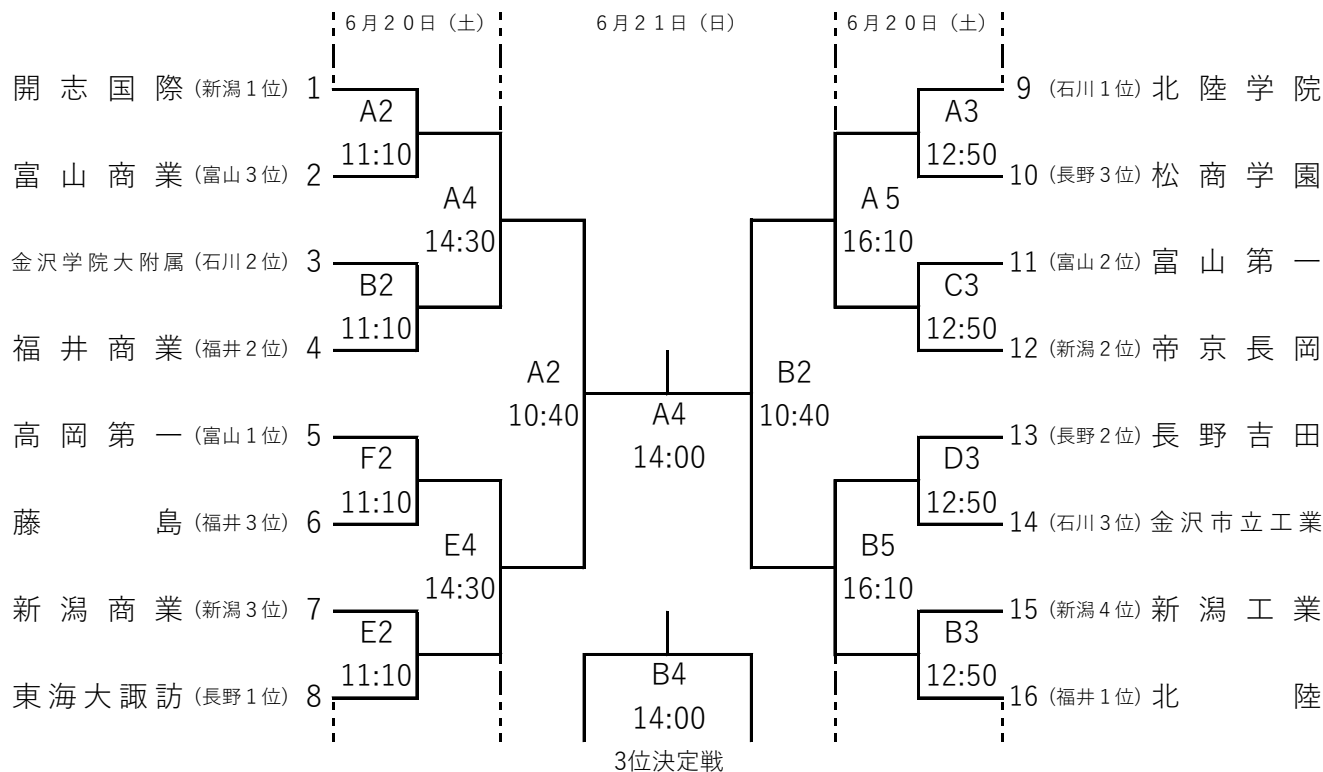

令和8年度北信越高等学校体育大会

兼 第65回北信越高等学校バスケットボール選手権大会

期 日 令和8年6月20日(土)・21日(日)

男子

女子

A・B・C・D
E・F

柏崎市総合体育館
小千谷市総合体育館