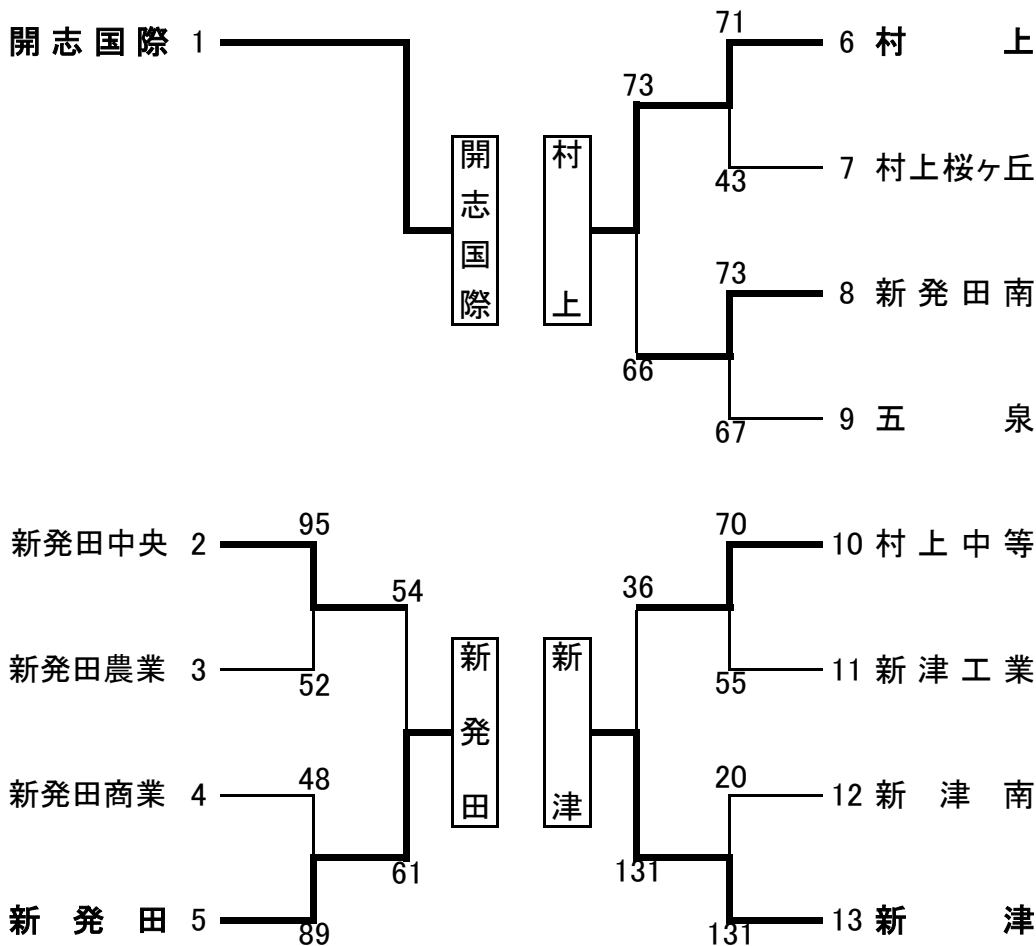

令和8年度 新潟県高等学校春季地区体育大会
下越地区バスケットボール大会

【 男子結果 】

【決勝リーグ】

	開志国際	新発田	村 上	新 津	勝敗	順位
開志国際	-	○ 132-44	○ 108-62	○ 120-57	3勝0負	1
新発田	● 44-132	-	○ 69-56	○ 78-67	2勝1負	2
村 上	● 62-108	● 56-69	-	○ 74-62	1勝2負	3
新 津	● 57-120	● 67-78	● 62-74	-	0勝3負	3

1位 開志国際高校 2位 新発田高校 3位 村上高校 3位 新津高校

【順位決定戦】

	新発田中央	新発田南	村上中等	勝敗	順位
新発田中央	-	● 62-69	○ 106-34	1勝1負	6
新発田南	○ 69-62	-	○ 87-36	2勝0負	5
村上中等	● 34-106	● 36-87	-	0勝2負	7