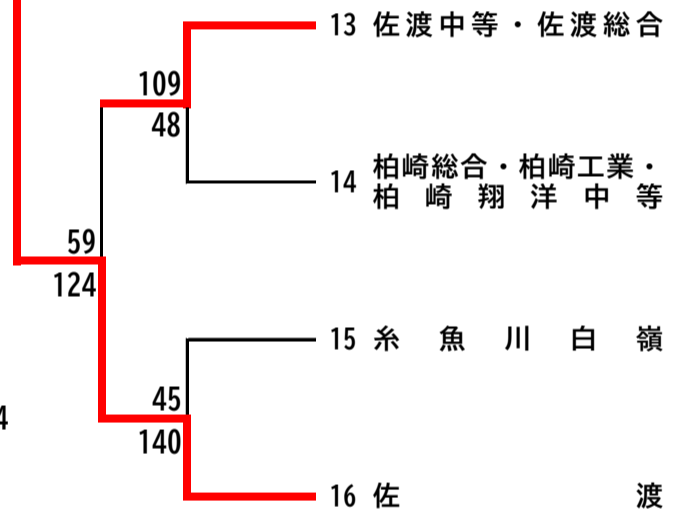

令和8年度 新潟県高等学校春季地区体育大会 上越・佐渡地区バスケットボール大会

期日：令和8年4月24日～26日 会場：A, B, C, D リージョンプラザ上越

男子の部 組み合わせ

関根学園 80 $\left[\begin{array}{l} 19 - 13 \\ 21 - 16 \\ 19 - 16 \\ 21 - 18 \end{array} \right]$ 63 佐 渡

【 Aブロック 】

【 Cブロック 】

【 Dブロック 】

【 Bブロック 】

57 $\left[\begin{array}{l} 11 - 13 \\ 18 - 21 \\ 11 - 20 \\ 17 - 10 \end{array} \right]$ 64

シード順位決定戦

上越総合技術 柏 崎

第1位 関根学園高等学校

第2位 佐渡高等学校

第3位 柏崎高等学校

第3位 上越総合技術高等学校

令和8年度 新潟県高等学校春季地区体育大会 上越・佐渡地区バスケットボール大会
 期日：令和8年4月24日～26日 会場：A, B, C, D リージョンプラザ上越

女子の部 組み合わせ

- 第1位 新潟産業大学附属高等学校
- 第2位 関根学園高等学校
- 第3位 佐渡高等学校・佐渡中等教育学校
- 第3位 高田高等学校・高田北城高等学校