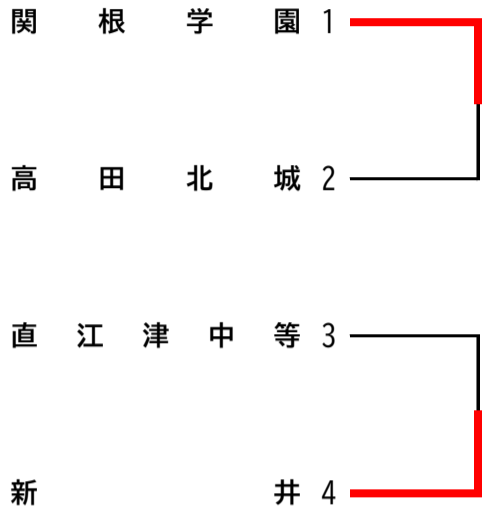

令和8年度 新潟県高等学校春季地区体育大会 上越・佐渡地区バスケットボール大会

期日：令和8年4月24日～26日 会場：A, B, C, D リージョンプラザ上越

男子の部 組み合わせ

関根学園 80 $\left[\begin{array}{l} 19 - 13 \\ 21 - 16 \\ 19 - 16 \\ 21 - 18 \end{array} \right]$ 63 佐 渡

【 Aブロック 】

【 Cブロック 】

【 Dブロック 】

【 Bブロック 】

57 $\left[\begin{array}{l} 11 - 13 \\ 18 - 21 \\ 11 - 20 \\ 17 - 10 \end{array} \right]$ 64

シード順位決定戦

上越総合技術 柏 崎

第1位 関根学園高等学校

第2位 佐渡高等学校

第3位 柏崎高等学校