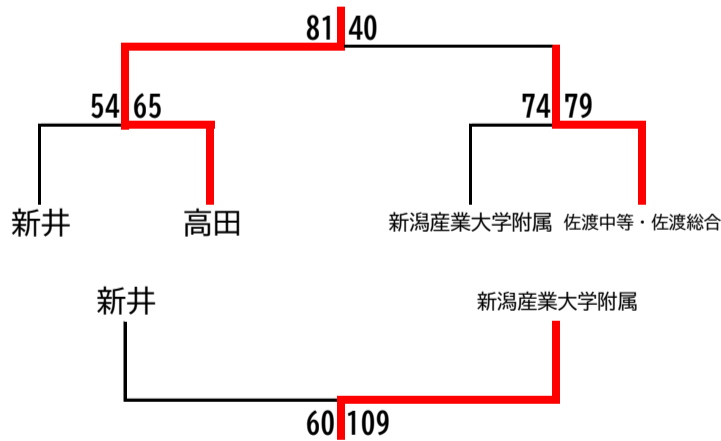

【 Dブロック 】

【 Bブロック 】

57 $\left[\begin{array}{l} 11 - 13 \\ 18 - 21 \\ 11 - 20 \\ 17 - 10 \end{array} \right]$ 64

シード順位決定戦

上越総合技術 柏 崎

第1位 関根学園高等学校

第2位 佐渡高等学校

第3位 柏崎高等学校

第3位 上越総合技術高等学校

令和8年度 新潟県高等学校春季地区体育大会 上越・佐渡地区バスケットボール大会
 期日：令和8年4月24日～26日 会場：A, B, C, D リージョンプラザ上越

女子の部 組み合わせ

- 第1位 新潟産業大学附属高等学校
- 第2位 関根学園高等学校
- 第3位 佐渡高等学校・佐渡中等教育学校
- 第3位 高田高等学校・高田北城高等学校