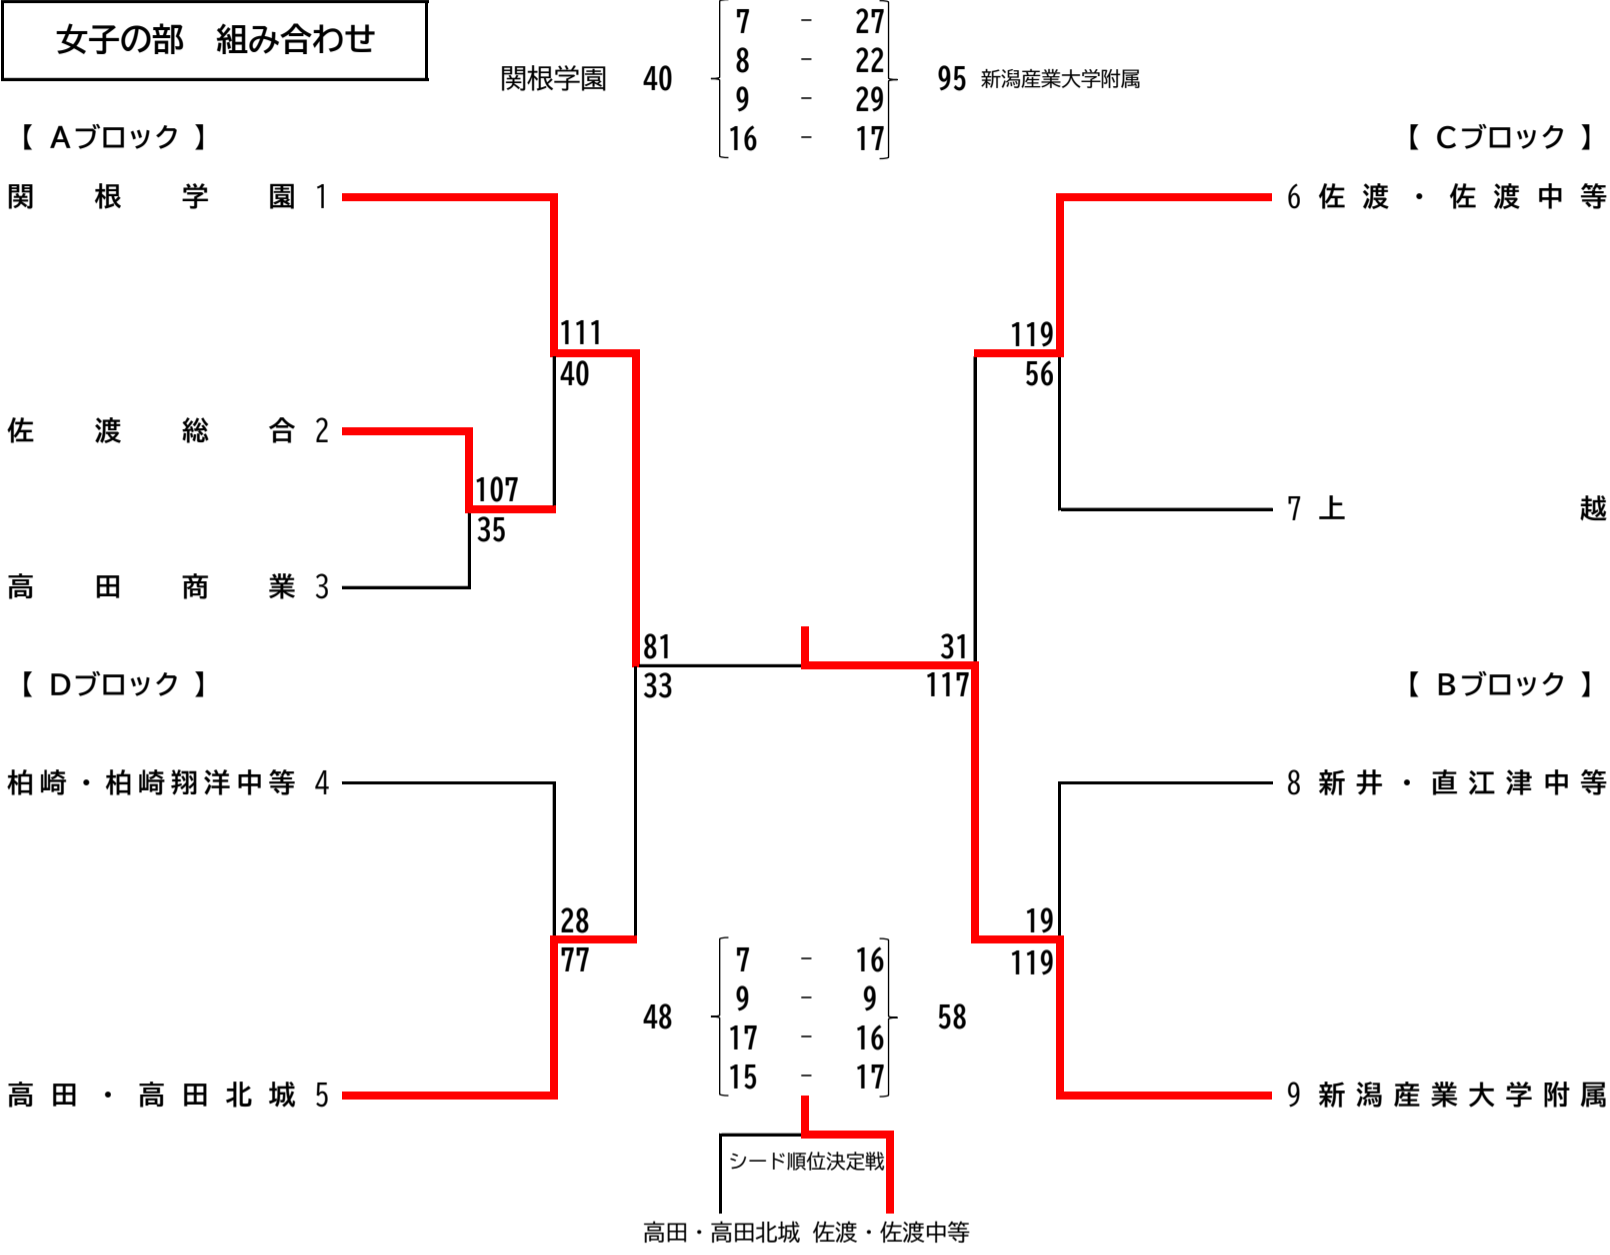

令和8年度 新潟県高等学校春季地区体育大会 上越・佐渡地区バスケットボール大会

期日：令和8年4月24日～26日 会場：A, B, C, D リージョンプラザ上越

男子の部 組み合わせ

関根学園 80 $\left[\begin{array}{l} 19 - 13 \\ 21 - 16 \\ 19 - 16 \\ 21 - 18 \end{array} \right]$ 63 佐 渡

【 Aブロック 】

【 Cブロック 】

【 Dブロック 】

【 Bブロック 】

57 $\left[\begin{array}{l} 11 - 13 \\ 18 - 21 \\ 11 - 20 \\ 17 - 10 \end{array} \right]$ 64

シード順位決定戦

上越総合技術 柏 崎

第1位 関根学園高等学校

第2位 佐渡高等学校

第3位 柏崎高等学校

第3位 上越総合技術高等学校

令和8年度 新潟県高等学校春季地区体育大会 上越・佐渡地区バスケットボール大会
 期日：令和8年4月24日～26日 会場：A, B, C, D リージョンプラザ上越

女子の部 組み合わせ

- 第1位 新潟産業大学附属高等学校
- 第2位 関根学園高等学校
- 第3位 佐渡高等学校・佐渡中等教育学校
- 第3位 高田高等学校・高田北城高等学校