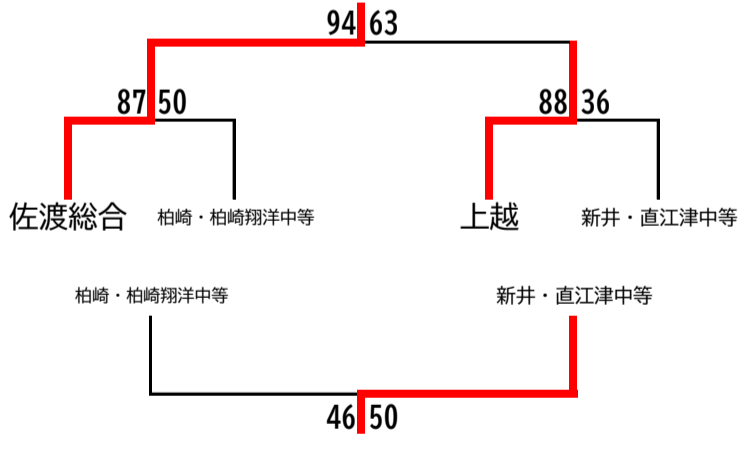

【 Dブロック 】

【 Bブロック 】

57 $\left[\begin{array}{l} 11 - 13 \\ 18 - 21 \\ 11 - 20 \\ 17 - 10 \end{array} \right]$ 64

シード順位決定戦

上越総合技術 柏 崎

第1位 関根学園高等学校

第2位 佐渡高等学校

第3位 柏崎高等学校

第3位 上越総合技術高等学校

令和8年度 新潟県高等学校春季地区体育大会 上越・佐渡地区バスケットボール大会
 期日：令和8年4月24日～26日 会場：A, B, C, D リージョンプラザ上越

女子の部 組み合わせ

- 第1位 新潟産業大学附属高等学校
- 第2位 関根学園高等学校
- 第3位 佐渡高等学校・佐渡中等教育学校
- 第3位 高田高等学校・高田北城高等学校