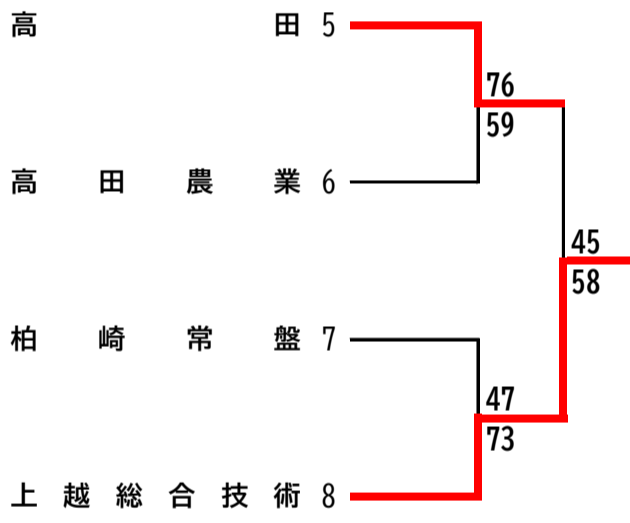

令和8年度 新潟県高等学校春季地区体育大会 上越・佐渡地区バスケットボール大会

期日：令和8年4月24日～26日 会場：A, B, C, D リージョンプラザ上越

男子の部 組み合わせ

関根学園 80 $\left[\begin{array}{l} 19 - 13 \\ 21 - 16 \\ 19 - 16 \\ 21 - 18 \end{array} \right]$ 63 佐 渡

【 Aブロック 】

【 Cブロック 】

【 Dブロック 】

【 Bブロック 】

57 $\left[\begin{array}{l} 11 - 13 \\ 18 - 21 \\ 11 - 20 \\ 17 - 10 \end{array} \right]$ 64

シード順位決定戦

上越総合技術 柏 崎

第1位 関根学園高等学校

第2位 佐渡高等学校

第3位 柏崎高等学校