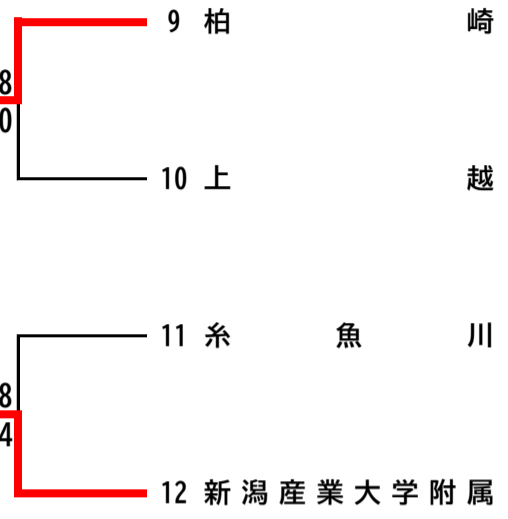

令和8年度 新潟県高等学校春季地区体育大会 上越・佐渡地区バスケットボール大会

期日：令和8年4月24日～26日 会場：A, B, C, D リージョンプラザ上越

男子の部 組み合わせ

関根学園 80 $\left[\begin{array}{l} 19 - 13 \\ 21 - 16 \\ 19 - 16 \\ 21 - 18 \end{array} \right]$ 63 佐 渡

【 Aブロック 】

【 Cブロック 】

【 Dブロック 】

【 Bブロック 】

57 $\left[\begin{array}{l} 11 - 13 \\ 18 - 21 \\ 11 - 20 \\ 17 - 10 \end{array} \right]$ 64

シード順位決定戦

上越総合技術 柏 崎

第1位 関根学園高等学校

第2位 佐渡高等学校

第3位 柏崎高等学校