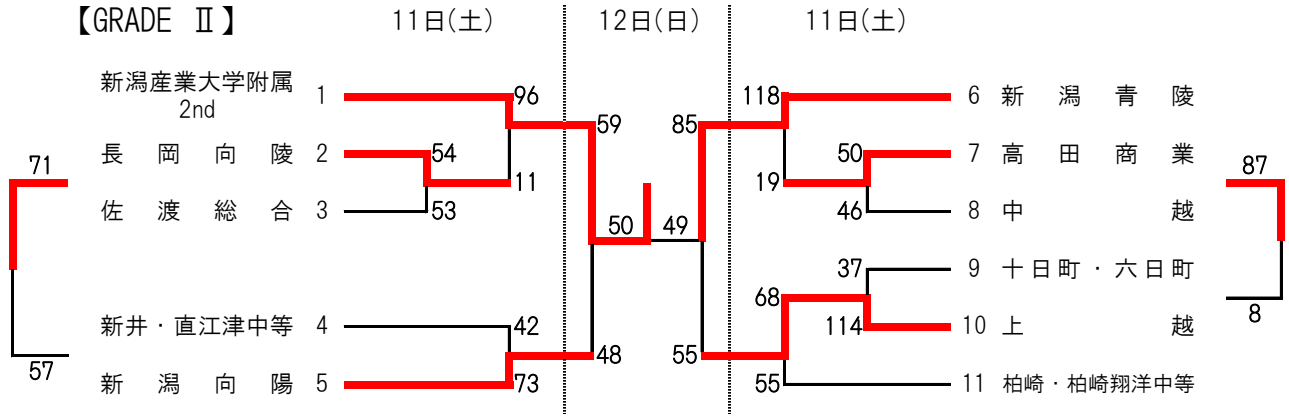

第78回近県バスケットボール選手権大会

結 果 《 高 校 女 子 》

【GRADE I】

		決 勝			
		21 - 19			
		19 - 8			
松本国際	70	18 - 15	53	新潟産業大学附属1st	
		12 - 11			

優 勝	松 本 国 際
準 優 勝	新 潟 産 業 大 学 附 属 1st
第 3 位	開 志 国 際
	佐 渡 ・ 佐 渡 中 等

【GRADE II】

		決 勝			
		11 - 12			
		7 - 15			
新潟産業大学附属2nd	50	16 - 12	49	新潟青陵	
		16 - 10			