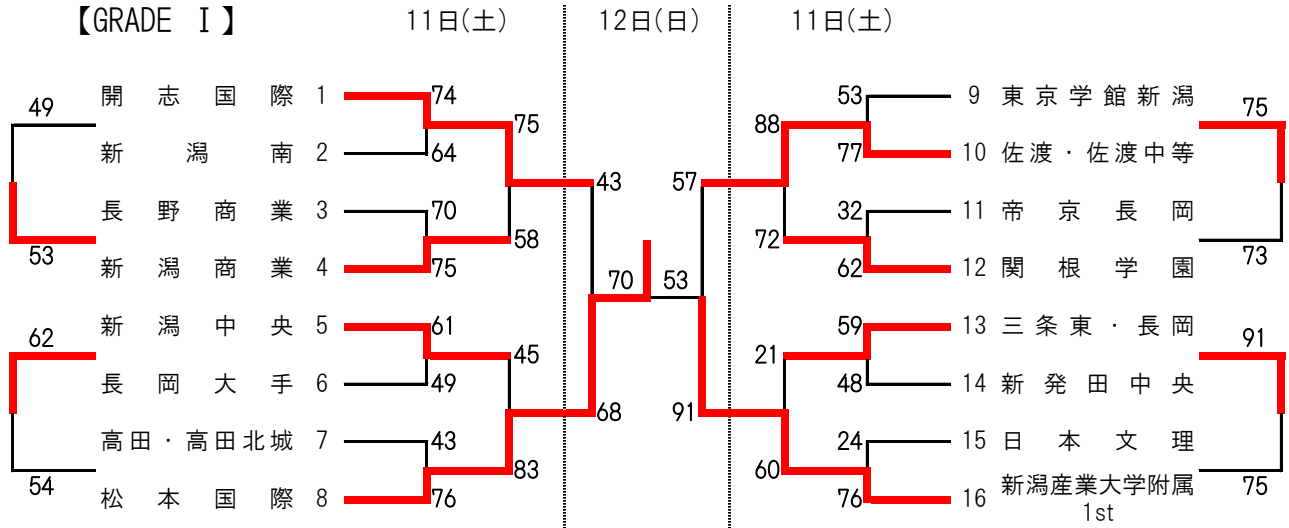

第78回近県バスケットボール選手権大会

結 果 《 高 校 女 子 》

【GRADE I】

		決 勝			
		21 - 19			
		19 - 8			
松本国際	70	18 - 15	53	新潟産業大学附属1st	
		12 - 11			

優 勝	松 本 国 際
準 優 勝	新 潟 産 業 大 学 附 属 1st
第 3 位	開 志 国 際
	佐 渡 ・ 佐 渡 中 等

【GRADE II】

		決 勝			
		11 - 12			
		7 - 15			
新潟産業大学附属2nd	50	16 - 12	49	新潟青陵	
		16 - 10			