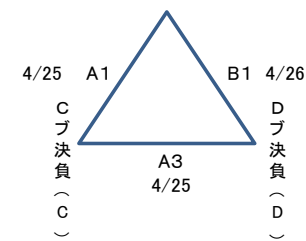

令和8年度 新潟県高等学校春季地区体育大会
下越地区バスケットボール大会

男子組合せ

《男子決勝リーグ》

2日目

対戦	コート
C-A	C2
D-B	D2
A-B	C4
C-D	D4

3日目

対戦	コート
A-D	A3
C-B	B3

Bブ決勝(B`)

《会場》

A・B	新発田市カルチャーセンター
C・D	サンビレッジしばた

《試合時間》

	1・3日目	2日目
第1試合	10:00	10:00
第2試合	11:40	11:40
第3試合	13:20	13:50
第4試合	15:00	15:30

令和8年度 新潟県高等学校春季地区体育大会
下越地区バスケットボール大会

女子組合せ

Bブ決勝(B`)

《女子決勝リーグ》

2日目

対戦	コート
C-A	A2
D-B	B2
A-B	A4
C-D	B4

3日目

対戦	コート
A-D	A2
C-B	B2

《試合時間》

	1・3日目	2日目
第1試合	10:00	10:00
第2試合	11:40	11:40
第3試合	13:20	13:50
第4試合	15:00	15:30

《会場》

A・B	新発田市カルチャーセンター
C・D	サンビレッジしばた