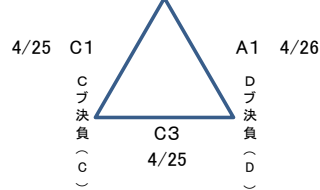

令和8年度 新潟県高等学校春季地区体育大会
下越地区バスケットボール大会

男子組合せ

《男子決勝リーグ》

2日目

対戦	コート
C-A	C2
D-B	D2
A-B	C4
C-D	D4

3日目

対戦	コート
A-D	A3
C-B	B3

Bブ決勝(B`)