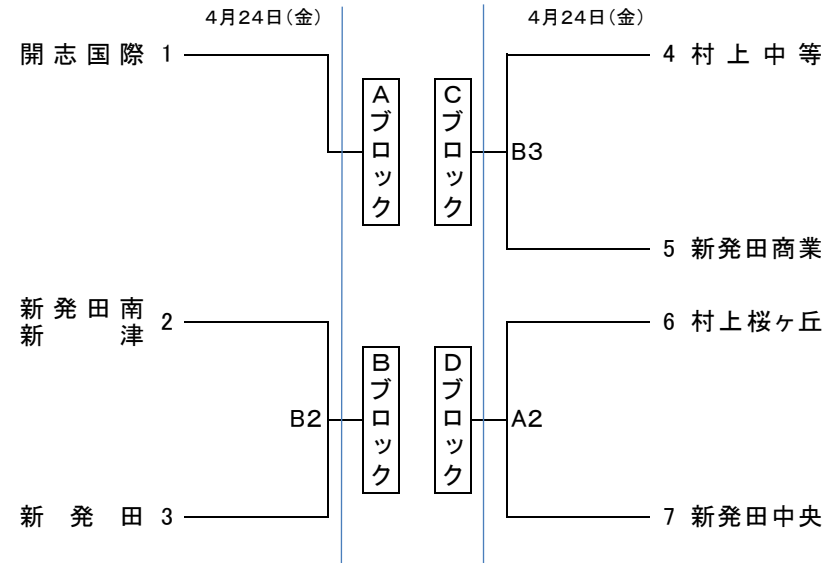

令和8年度 新潟県高等学校春季地区体育大会
下越地区バスケットボール大会

男子組合せ

《男子決勝リーグ》

2日目

対戦	コート
C-A	C2
D-B	D2
A-B	C4
C-D	D4

3日目

対戦	コート
A-D	A3
C-B	B3

Bブ決勝(B`)

《会場》

A・B	新発田市カルチャーセンター
C・D	サンビレッジしばた

《試合時間》

	1・3日目	2日目
第1試合	10:00	10:00
第2試合	11:40	11:40
第3試合	13:20	13:50
第4試合	15:00	15:30

令和8年度 新潟県高等学校春季地区体育大会
下越地区バスケットボール大会

女子組合せ

Bブ決勝(B`)

《女子決勝リーグ》

2日目

対戦	コート
C-A	A2
D-B	B2
A-B	A4
C-D	B4

3日目

対戦	コート
A-D	A2
C-B	B2

《試合時間》

	1・3日目	2日目
第1試合	10:00	10:00
第2試合	11:40	11:40
第3試合	13:20	13:50
第4試合	15:00	15:30

《会場》

A・B	新発田市カルチャーセンター
C・D	サンビレッジしばた