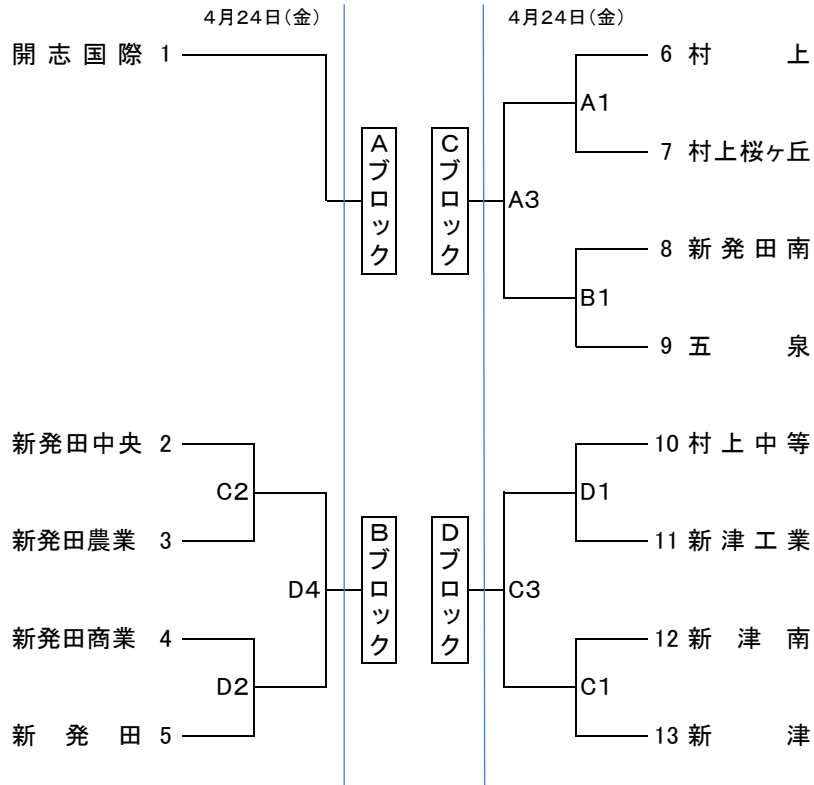

令和8年度 新潟県高等学校春季地区体育大会
下越地区バスケットボール大会

男子組合せ

《男子決勝リーグ》

2日目

対戦	コート
C-A	C2
D-B	D2
A-B	C4
C-D	D4

3日目

対戦	コート
A-D	A3
C-B	B3

Bブ決勝(B`)

《会場》

A・B	新発田市カルチャーセンター
C・D	サンビレッジしばた

《試合時間》

	1・3日目	2日目
第1試合	10:00	10:00
第2試合	11:40	11:40
第3試合	13:20	13:50
第4試合	15:00	15:30

令和8年度 新潟県高等学校春季地区体育大会
下越地区バスケットボール大会

女子組合せ

Bブ決勝(B`)

《女子決勝リーグ》

2日目

対戦	コート
C-A	A2
D-B	B2
A-B	A4
C-D	B4

3日目

対戦	コート
A-D	A2
C-B	B2

《試合時間》

	1・3日目	2日目
第1試合	10:00	10:00
第2試合	11:40	11:40
第3試合	13:20	13:50
第4試合	15:00	15:30

《会場》

A・B	新発田市カルチャーセンター
C・D	サンビレッジしばた