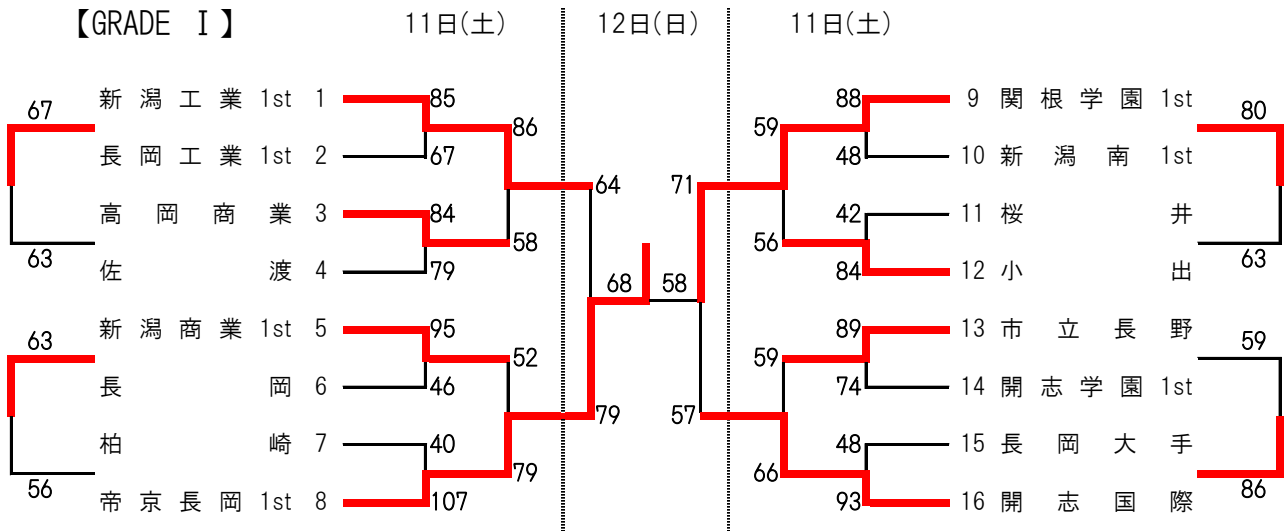

第78回近県バスケットボール選手権大会 結 果 《 高 校 男 子 》

【GRADE I】

決 勝	
帝京長岡 1st	68
$\begin{pmatrix} 15 - 17 \\ 20 - 11 \\ 14 - 16 \\ 19 - 14 \end{pmatrix}$	58
	関根学園 1st

優 勝	帝京長岡 1st
準優勝	関根学園 1st
第 3 位	開志国際
	新潟工業 1st