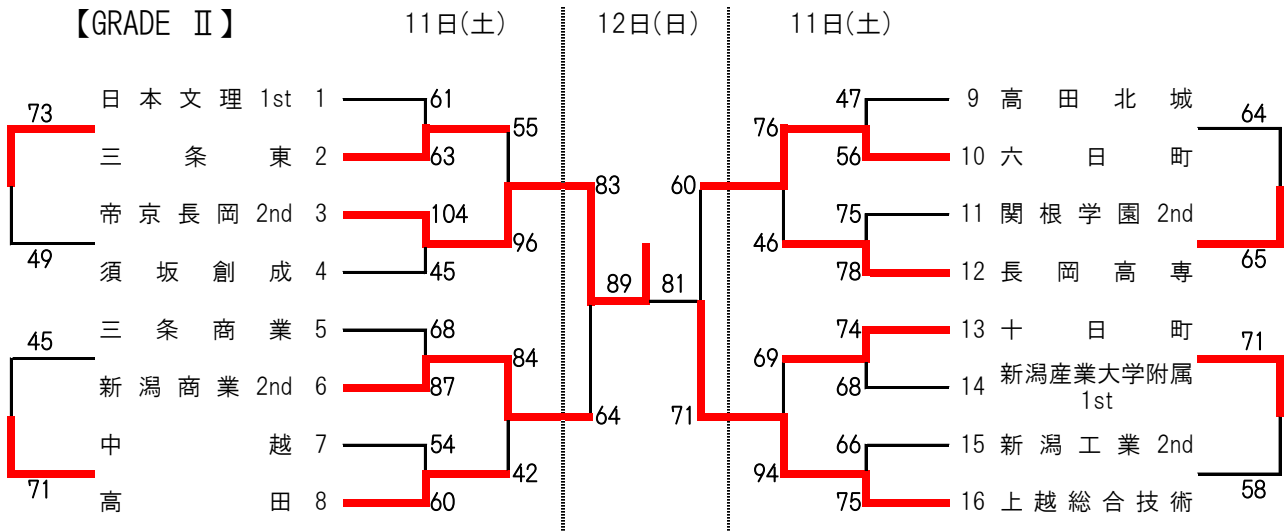

【GRADE II】

決 勝	
帝京長岡 2nd	89
$\begin{pmatrix} 37 - 19 \\ 21 - 22 \\ 20 - 19 \\ 11 - 21 \end{pmatrix}$	81
	上越総合技術

優 勝	帝京長岡 2nd
準優勝	上越総合技術
第 3 位	新潟商業 2nd
	六日町