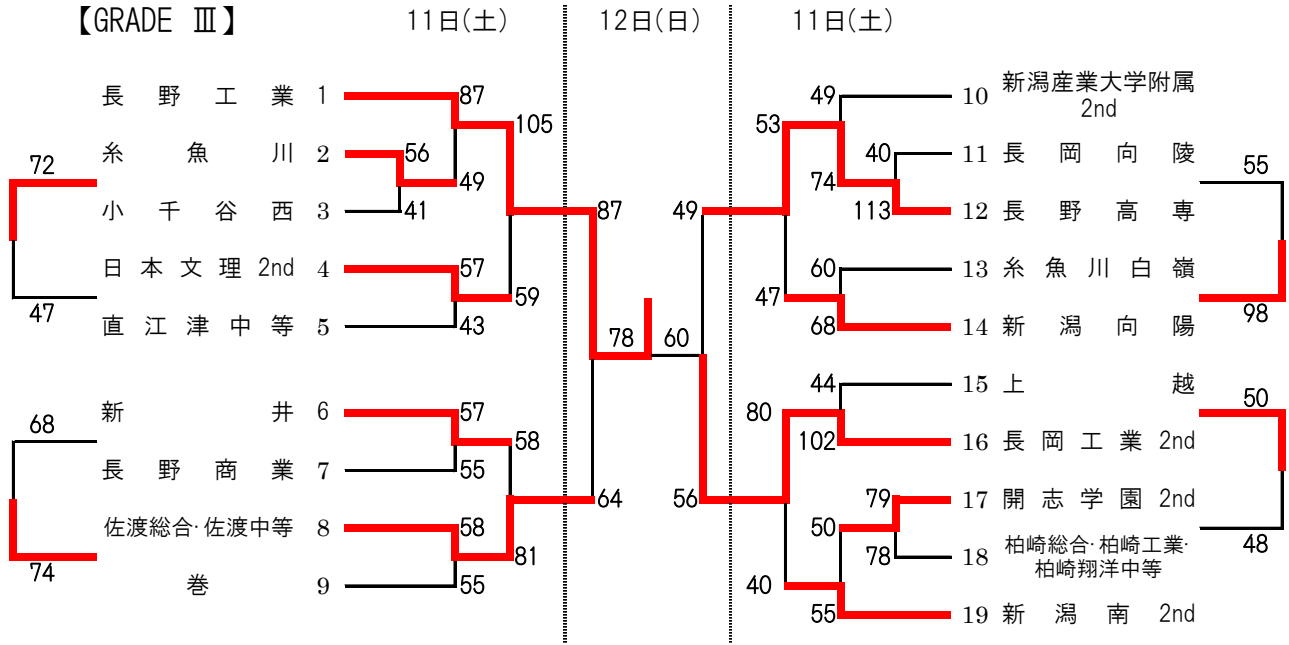

第78回近県バスケットボール選手権大会 結 果 《 高 校 男 子 》

【GRADE III】

決 勝	
長野工業	78 $\begin{pmatrix} 17 - 16 \\ 29 - 8 \\ 10 - 22 \\ 22 - 14 \end{pmatrix}$ 60
	長岡工業2nd

優 勝	長野工業
準優勝	長岡工業 2nd
第 3 位	佐渡総合・佐渡中等
	長野高専