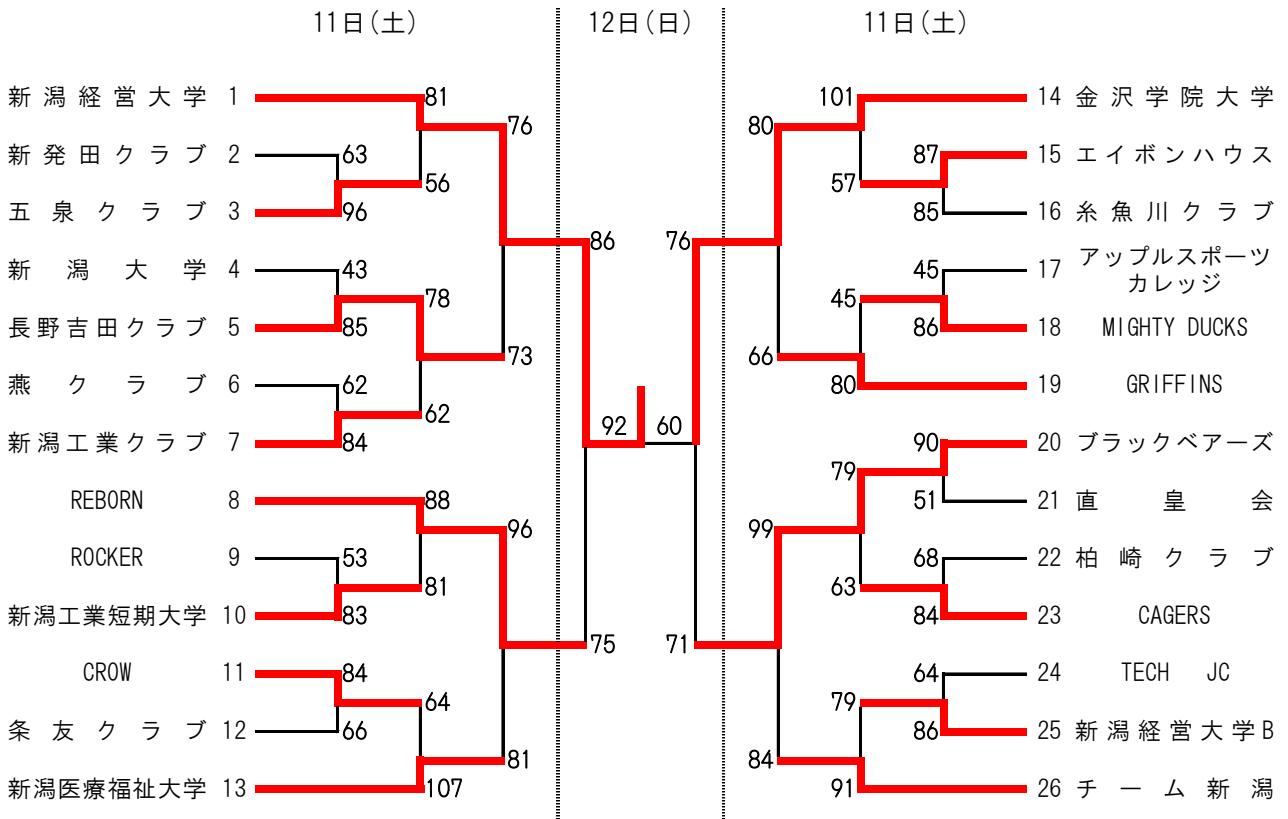

第78回近県バスケットボール選手権大会 結 果 《 一 般 男 子 》

		決 勝			
新潟経営大学	92	$\begin{pmatrix} 27 - 15 \\ 17 - 13 \\ 27 - 13 \\ 21 - 19 \end{pmatrix}$	60	金沢学院大学	

優 勝	新潟経営大学
準優勝	金沢学院大学
第 3 位	REBORN
	ブラックベアーズ

結 果 《 一 般 女 子 》

		決 勝			
NUHW	74	$\begin{pmatrix} 13 - 14 \\ 20 - 8 \\ 21 - 7 \\ 20 - 11 \end{pmatrix}$	40	新潟青陵大学A	