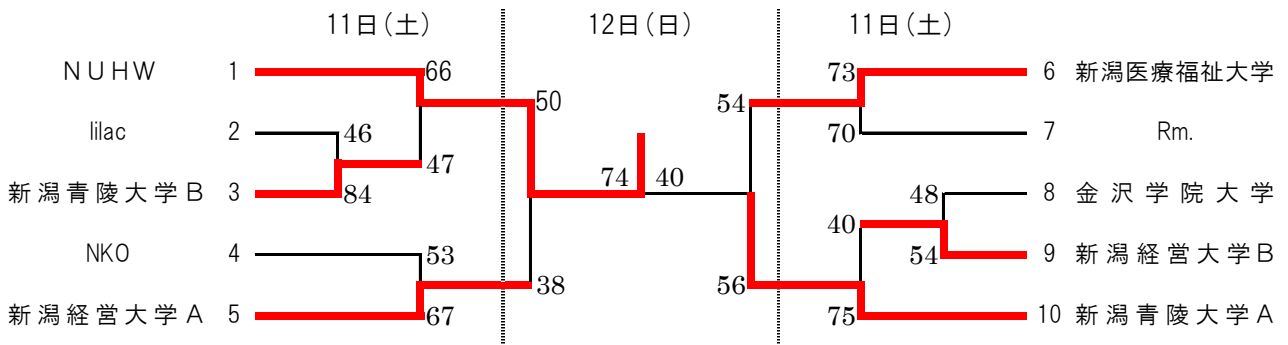

第78回近県バスケットボール選手権大会 結 果 《 一 般 男 子 》

		決 勝			
新潟経営大学	92	$\begin{pmatrix} 27 - 15 \\ 17 - 13 \\ 27 - 13 \\ 21 - 19 \end{pmatrix}$	60	金沢学院大学	

優 勝	新潟経営大学
準優勝	金沢学院大学
第 3 位	REBORN
	ブラックベアーズ

結 果 《 一 般 女 子 》

		決 勝			
NUHW	74	$\begin{pmatrix} 13 - 14 \\ 20 - 8 \\ 21 - 7 \\ 20 - 11 \end{pmatrix}$	40	新潟青陵大学A	