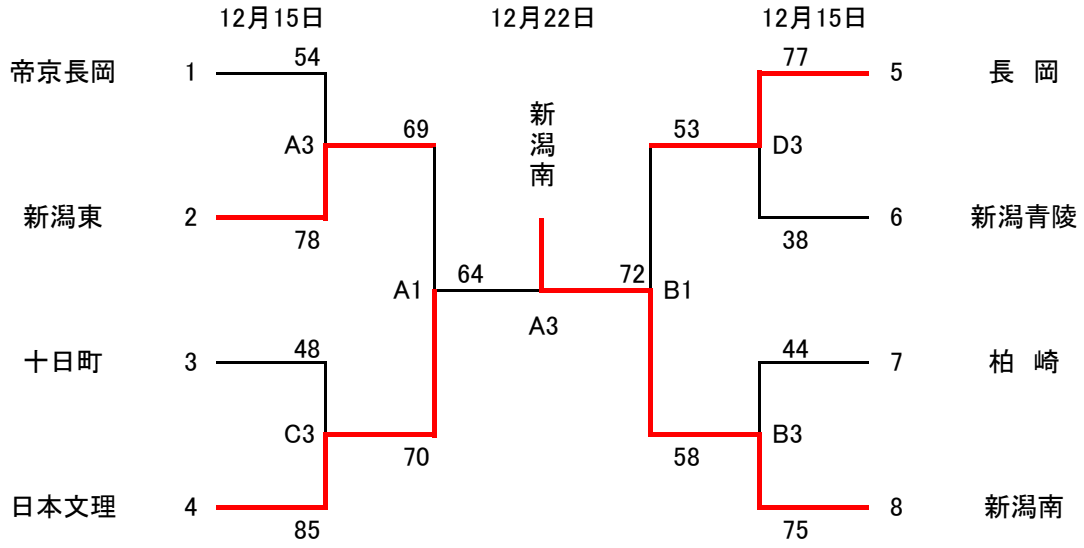

令和6年度 リーグ戦プレーオフトーナメント日程 女子組合せ

第1位 新潟南高等学校

第2位 日本文理高等学校

第3位 新潟東高等学校、長岡高等学校
