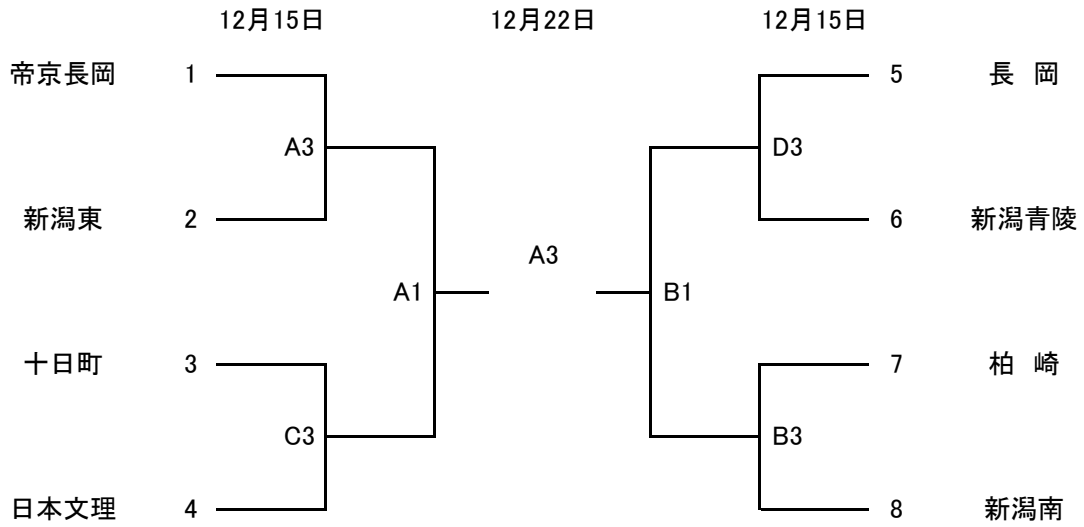

令和6年度 リーグ戦プレーオフトーナメント日程 女子組合せ

《会場》

15日 A・B コート : 長岡工業 高校
 C・D コート : 日本文理 高校

22日 A・B コート : 長岡工業 高校

《試合時間》

1日目・2日目

第1試合	10:00~11:40
第2試合	11:40~13:20
第3試合	13:20~15:00
第4試合	15:00~16:40