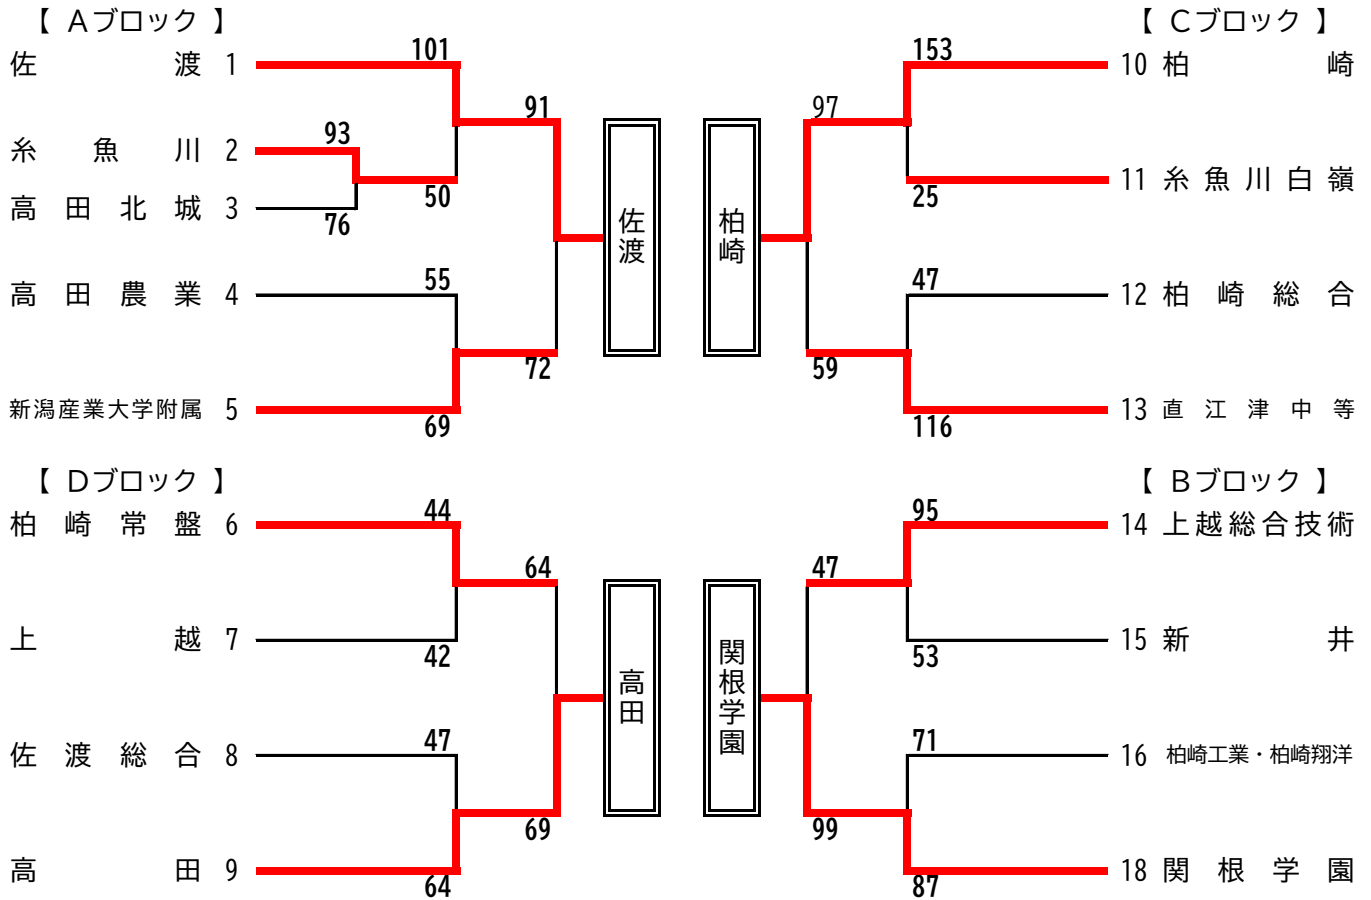

令和6年度 新潟県高等学校秋季地区体育大会 上越・佐渡地区バスケットボール大会  
 期日：令和6年11月8日～10日 会場：柏崎総合体育館

【男子】

【決勝リーグ】

|      | 佐渡  | 関根学園  | 柏崎  | 高田   | 勝敗      | 勝ち点 | 順位 |
|------|---|---|---|--|---------|-----|----|
| 佐渡   | -   | ○<br>22 - 14<br>19 - 22<br>24 - 8<br>14 - 10<br>- | ○<br>22 - 13<br>26 - 21<br>28 - 14<br>16 - 4<br>- | ○<br>38 - 5<br>24 - 10<br>40 - 10<br>22 - 7<br>- | 3 勝 0 敗 | 6   | 1  |
| 関根学園 | ×<br>14 - 22<br>22 - 19<br>8 - 24<br>10 - 14<br>- | -   | ○<br>18 - 12<br>9 - 11<br>16 - 14<br>15 - 18<br>- | ○<br>33 - 6<br>34 - 7<br>32 - 14<br>36 - 3<br>-  | 2 勝 1 敗 | 5   | 2  |
| 柏崎   | ×<br>13 - 22<br>21 - 26<br>14 - 28<br>4 - 16<br>- | ×<br>12 - 18<br>11 - 9<br>14 - 16<br>18 - 15<br>- | -   | ○<br>24 - 5<br>20 - 8<br>13 - 14<br>26 - 6<br>-  | 1 勝 2 敗 | 4   | 3  |
| 高田   | ×<br>5 - 38<br>10 - 24<br>10 - 40<br>7 - 22<br>-  | ×<br>6 - 33<br>7 - 34<br>14 - 32<br>3 - 36<br>-   | ×<br>5 - 24<br>8 - 20<br>14 - 13<br>6 - 26<br>-   | -  | 0 勝 3 敗 | 3   | 3  |

1位 佐 渡 高 等 学 校      2位 関 根 学 園 高 等 学 校  
 3位 柏 崎 高 等 学 校      3位 高 田 高 等 学 校

順位については、3位は2チームとする。

令和6年度 新潟県高等学校秋季地区体育大会 上越・佐渡地区バスケットボール大会  
 期日：令和6年11月8日～10日 会場：柏崎総合体育館

【女子】

【 Aブロック 】

【 Cブロック 】

【 Dブロック 】

【 Bブロック 】