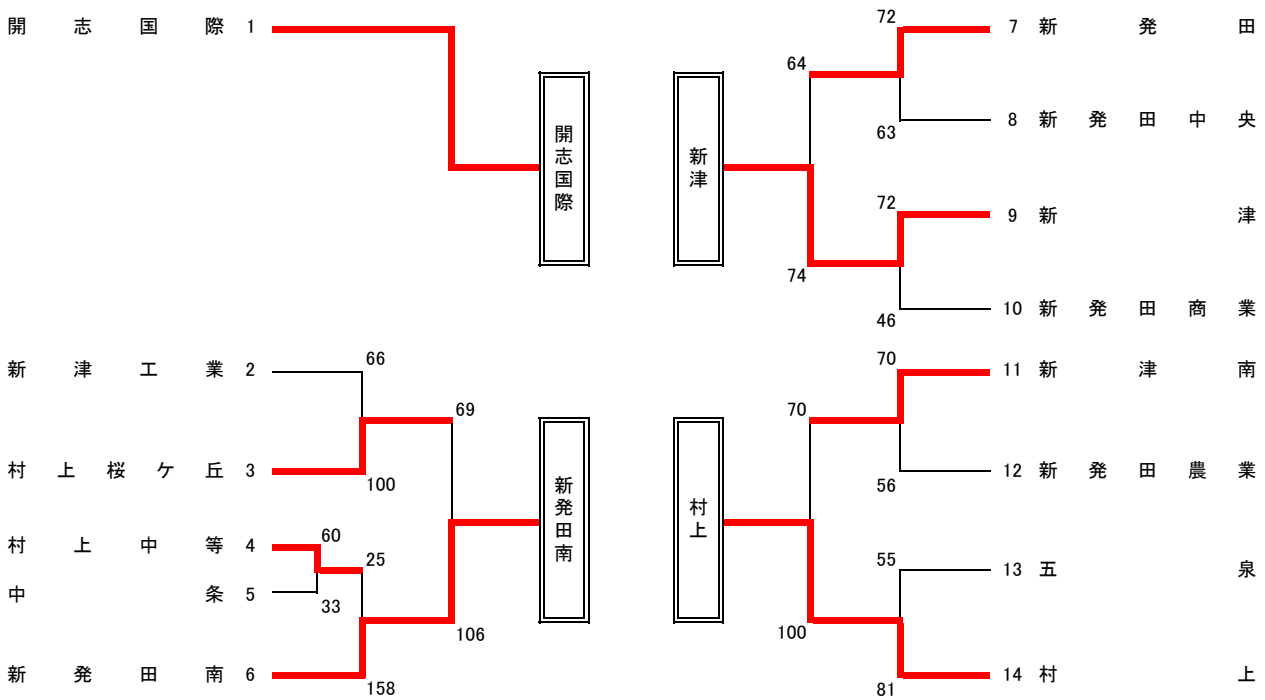

令和6年度 新潟県高等学校秋季地区体育大会 下越地区バスケットボール大会
 期日: 令和6年11月8日~10日 会場: 神林総合体育館 他

【男子】

〔順位決定リーグ〕

| | 村上桜ヶ丘 | 新発田 | 新津南 | 勝敗 | 順位 |
|-------|---------|----------|--------|---------|-----|
| 村上桜ヶ丘 | - | ○ × | ○ - 67 | 1 勝 1 敗 | 6 位 |
| 新発田 | 88 - 61 | - | ○ - 51 | 2 勝 0 敗 | 5 位 |
| 新津南 | 67 - 94 | 51 - 113 | - | 0 勝 2 敗 | 7 位 |

第1位 開志国際高等学校

第2位 新津高等学校

第3位 村上高等学校

第3位 新発田南高等学校

令和6年度 新潟県高等学校秋季地区体育大会 下越地区バスケットボール大会
 期日: 令和6年11月8日~10日 会場: 神林総合体育館 他

【女子】

〔順位決定リーグ〕

| | 新発田南 | 村上中等 | 五泉・新発田農業 | 勝敗 | 順位 |
|----------|-----------|-----------|-----------|---------|-----|
| 新発田南 | - | ○ 81 - 54 | ○ 65 - 46 | 2 勝 0 敗 | 5 位 |
| 村上中等 | × 54 - 81 | - | ○ 20 - 0 | 1 勝 1 敗 | 6 位 |
| 五泉・新発田農業 | × 46 - 65 | × 0 - 20 | - | 0 勝 2 敗 | 7 位 |