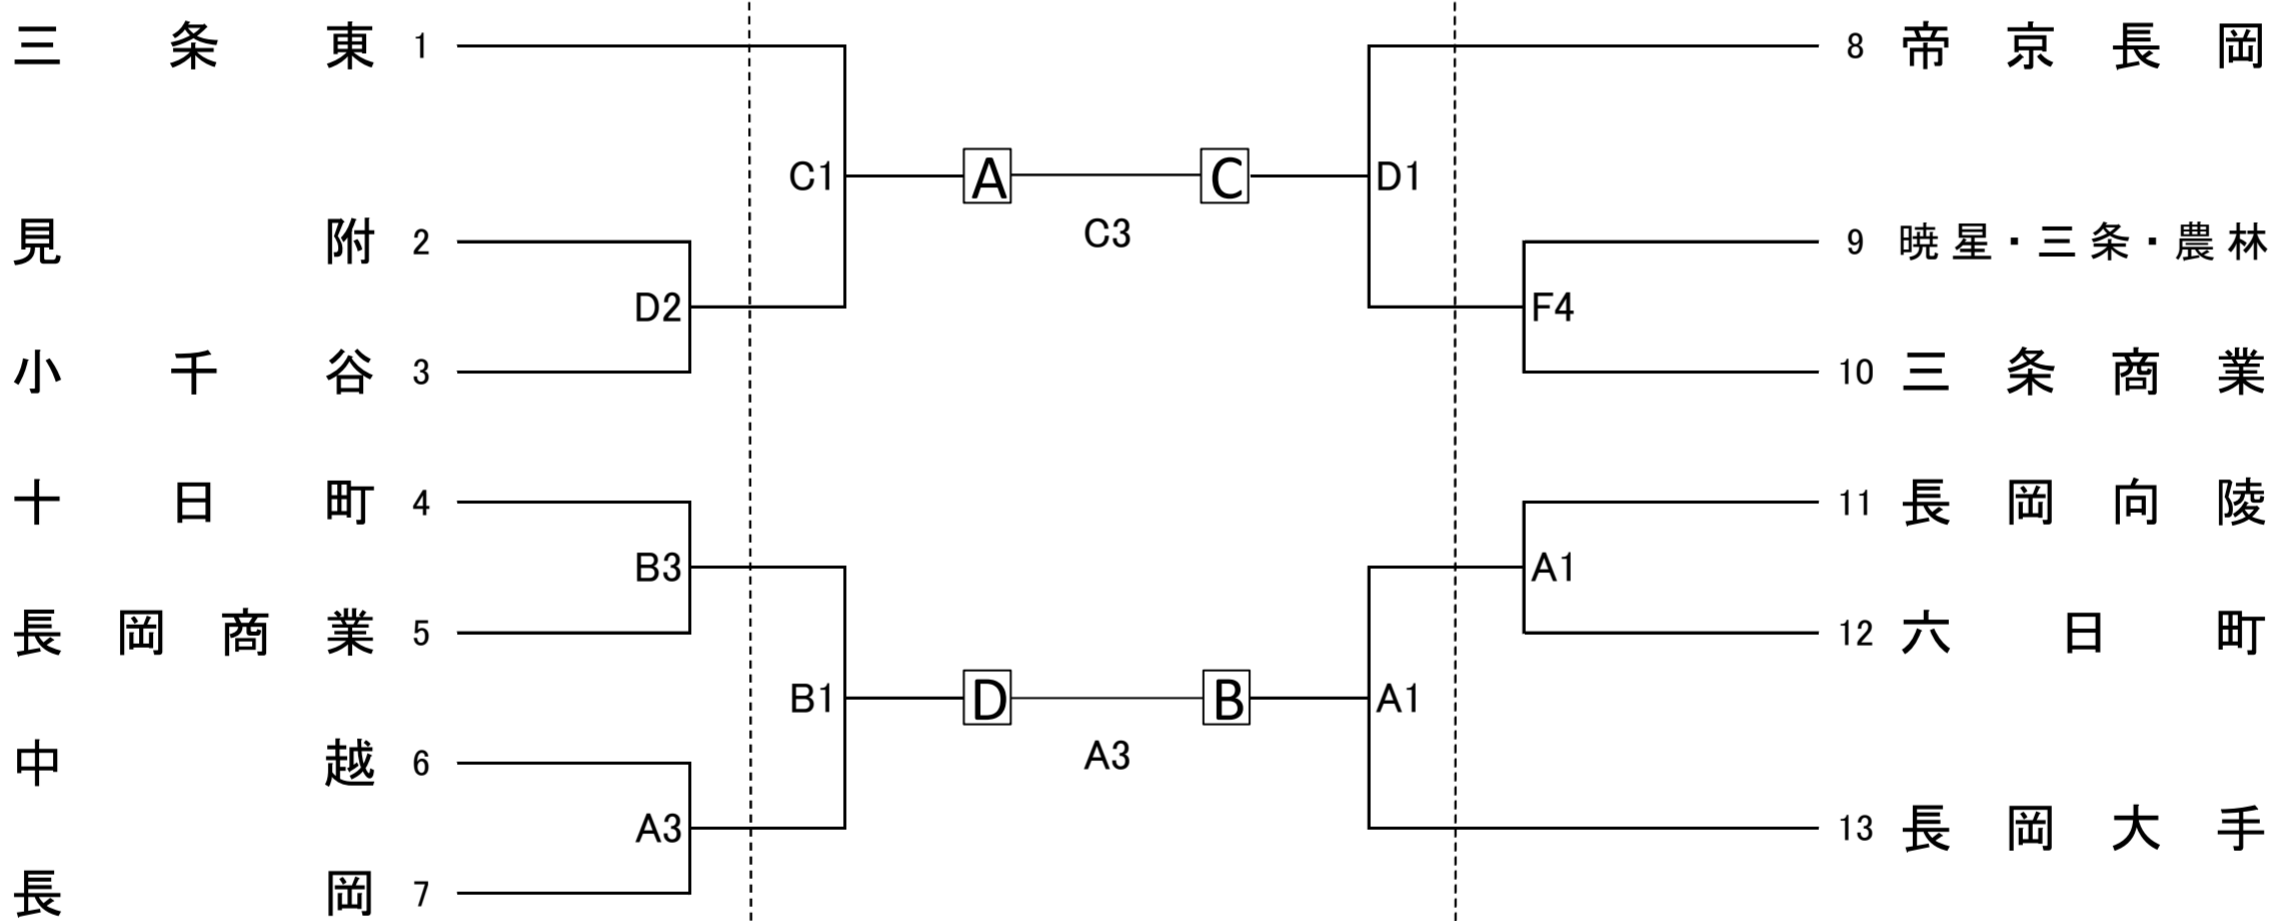

令和6年度 新潟県高等学校秋季地区体育大会中越地区バスケットボール大会 組み合わせ

【女子の部】

◎3日目 11/10(日)の試合順

会場 長岡市市民体育館	第1試合【女子】	第2試合【男子】	第3試合【女子】	第4試合【男子】
Aコート	A3勝(濃) - C3負(淡)	A4勝(濃) - C4負(淡)	A3勝(淡) - C3勝(濃)	A4勝(淡) - C4勝(濃)
Bコート	C3勝(淡) - A3負(濃)	C4勝(淡) - A4負(濃)	C3負(濃) - A3負(淡)	C4負(濃) - A4負(淡)

【試合時間】

	第1試合	第2試合	第3試合	第4試合
11月8日(金)	10:00~11:40	11:40~13:20	13:20~15:00	15:00~16:40
11月9日(土)	10:00~11:40	11:40~13:20	13:20~15:00	15:00~16:40
11月10日(日)	10:00~11:40	11:40~13:20	13:20~15:00	15:00~16:40

【試合会場】

A・B コート: 長岡市市民体育館 C・D コート: 長岡市北部体育館 E・F コート: 長岡市南部体育館