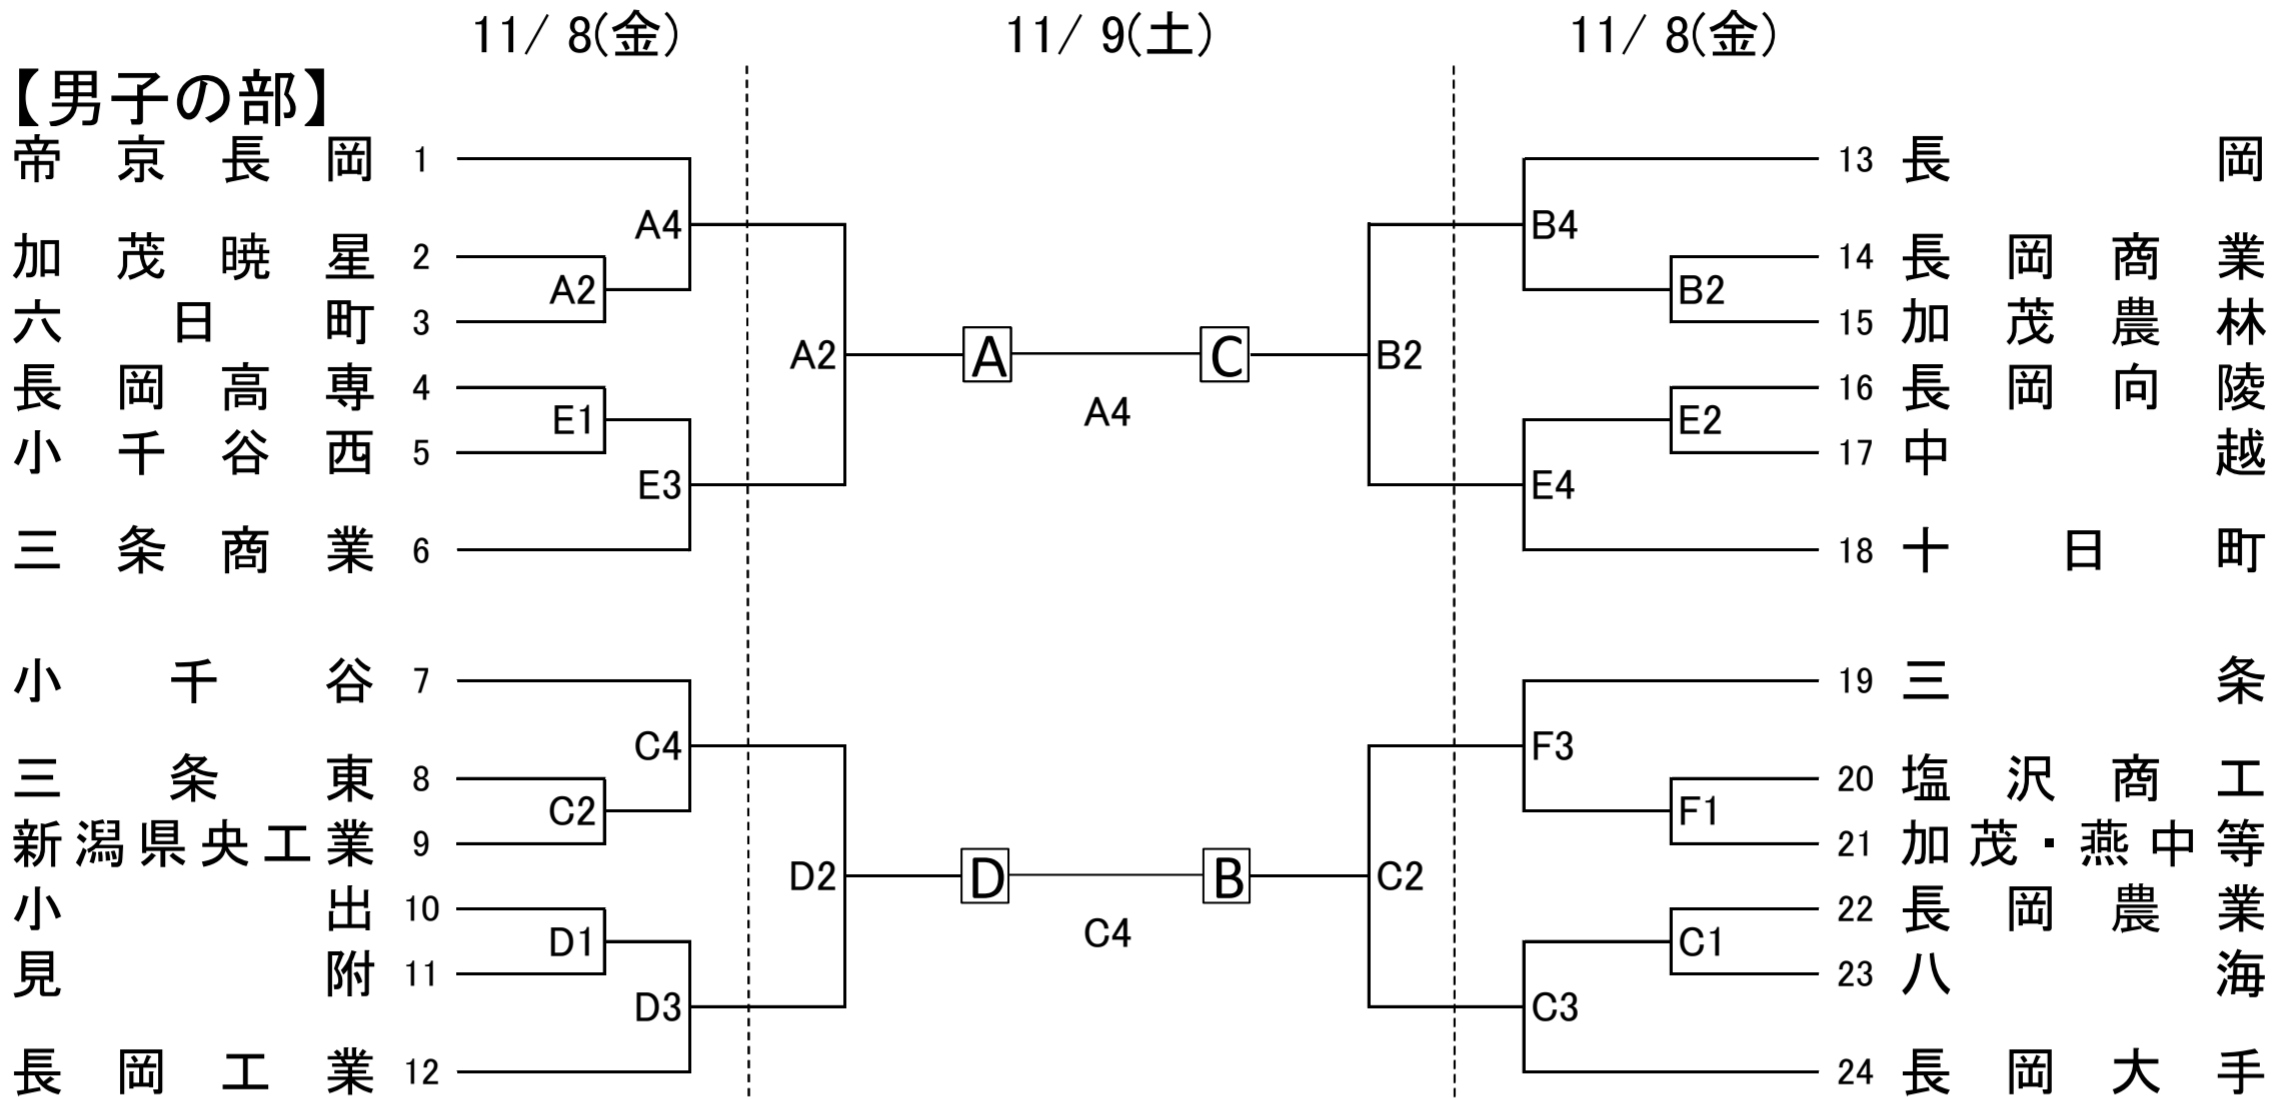

令和6年度 新潟県高等学校秋季地区体育大会中越地区バスケットボール大会 組み合わせ

【女子の部】

◎3日目 11/10(日)の試合順

会場 長岡市市民体育館	第1試合【女子】	第2試合【男子】	第3試合【女子】	第4試合【男子】
Aコート	A3勝(濃) - C3負(淡)	A4勝(濃) - C4負(淡)	A3勝(淡) - C3勝(濃)	A4勝(淡) - C4勝(濃)
Bコート	C3勝(淡) - A3負(濃)	C4勝(淡) - A4負(濃)	C3負(濃) - A3負(淡)	C4負(濃) - A4負(淡)

【試合時間】

	第1試合	第2試合	第3試合	第4試合
11月8日(金)	10:00~11:40	11:40~13:20	13:20~15:00	15:00~16:40
11月9日(土)	10:00~11:40	11:40~13:20	13:20~15:00	15:00~16:40
11月10日(日)	10:00~11:40	11:40~13:20	13:20~15:00	15:00~16:40

【試合会場】

A・B コート: 長岡市市民体育館 C・D コート: 長岡市北部体育館 E・F コート: 長岡市南部体育館