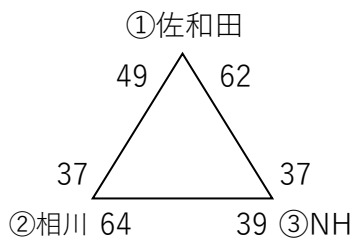

第3回東北電力にいがた杯新潟県U12バスケットボール大会 佐渡支部予選会

【男子】 MKY、新穂、真野、金井、畑野、加茂、佐和田、南佐渡、両津、相川

【女子】 NH、佐和田、両津吉井、B☆S、南佐渡、相川

【1日目】 6月22日

【Aブロック】

【Bブロック】

【Cブロック】

【Dブロック】

【Eブロック】

【2日目】 6月23日

(男子)

(シード決定戦)

(女子)