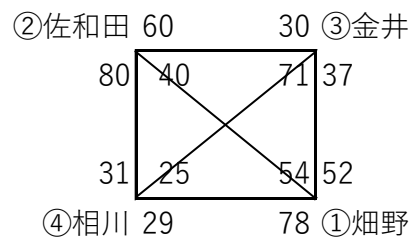

第3回東北電力にいがた杯新潟県U12バスケットボール大会 佐渡支部予選会

【男子】 MKY、新穂、真野、金井、畑野、加茂、佐和田、南佐渡、両津、相川

【女子】 NH、佐和田、両津吉井、B☆S、南佐渡、相川

【1日目】 6月22日

【Aブロック】

【Bブロック】

【Cブロック】

【Dブロック】