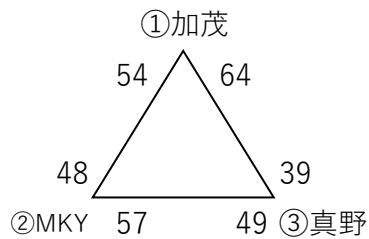

第3回東北電力にいがた杯新潟県U12バスケットボール大会 佐渡支部予選会

【男子】 MKY、新穂、真野、金井、畑野、加茂、佐和田、南佐渡、両津、相川

【女子】 NH、佐和田、両津吉井、B☆S、南佐渡、相川

【1日目】 6月22日

【Aブロック】

【Bブロック】

【Cブロック】

【Dブロック】