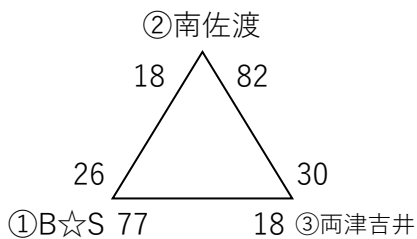

第3回東北電力にいがた杯新潟県U12バスケットボール大会 佐渡支部予選会

【男子】 MKY、新穂、真野、金井、畑野、加茂、佐和田、南佐渡、両津、相川

【女子】 NH、佐和田、両津吉井、B☆S、南佐渡、相川

【1日目】 6月22日

【Aブロック】

【Bブロック】

【Cブロック】

【Dブロック】