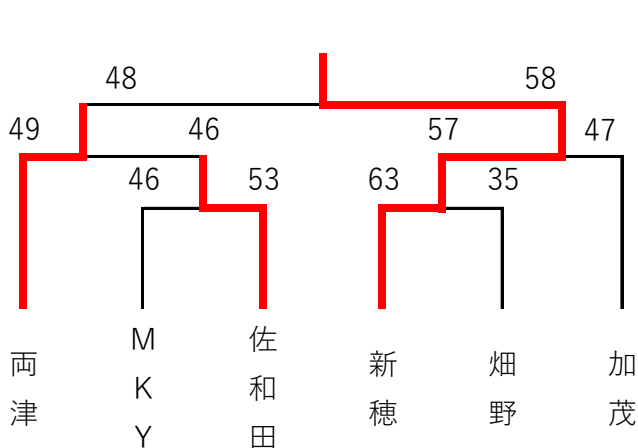

第3回東北電力にいがた杯新潟県U12バスケットボール大会 佐渡支部予選会

【男子】 MKY、新穂、真野、金井、畑野、加茂、佐和田、南佐渡、両津、相川

【女子】 NH、佐和田、両津吉井、B☆S、南佐渡、相川

【1日目】 6月22日

【Aブロック】

【Bブロック】

【Cブロック】

【Dブロック】

【Eブロック】

【2日目】 6月23日

(男子)

(シード決定戦)

(女子)

第3回東北電力にいがた杯新潟県U12バスケットボール大会 佐渡支部予選会

【1日目】6月22日（土）

相川体育館					
時間	項目	Aコート		Bコート	
9:00	試合	新穂	両津	加茂	MKY
		55	56	54	48