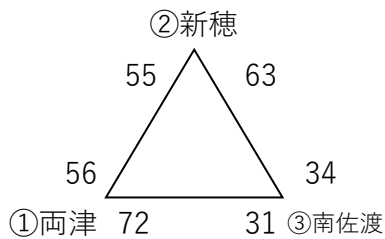

第3回東北電力にいがた杯新潟県U12バスケットボール大会 佐渡支部予選会

【男子】 MKY、新穂、真野、金井、畑野、加茂、佐和田、南佐渡、両津、相川

【女子】 NH、佐和田、両津吉井、B☆S、南佐渡、相川

【1日目】 6月22日

【Aブロック】

【Bブロック】

【Cブロック】

【Dブロック】