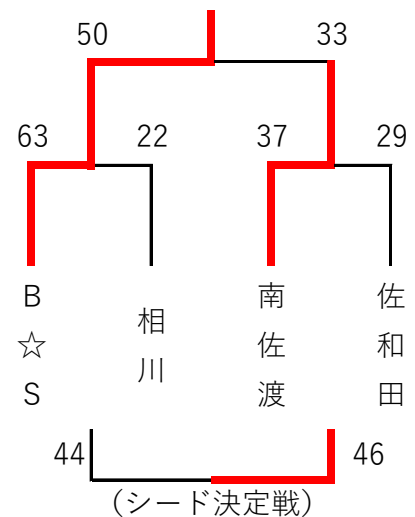

第3回東北電力にいがた杯新潟県U12バスケットボール大会 佐渡支部予選会

【男子】 MKY、新穂、真野、金井、畑野、加茂、佐和田、南佐渡、両津、相川

【女子】 NH、佐和田、両津吉井、B☆S、南佐渡、相川

【1日目】 6月22日

【Aブロック】

【Bブロック】

【Cブロック】

【Dブロック】

【Eブロック】

【2日目】 6月23日

(男子)

(シード決定戦)

(女子)

第3回東北電力にいがた杯新潟県U12バスケットボール大会 佐渡支部予選会

【1日目】6月22日（土）

相川体育館					
時間	項目	Aコート		Bコート	
9:00	試合	新穂	両津	加茂	MKY
		55	56	54	48

10:10	試合	佐和田	金井	相川	畑野
		60	30	29	78

11:20	試合	両津	南佐渡	MKY	真野
		72	31	57	49

12:30	試合	佐和田	相川	金井	畑野
		80	31	37	52

13:40	試合	新穂	南佐渡	加茂	真野
		63	34	64	39

14:50	試合	佐和田	畑野	金井	相川
		40	54	71	25

(男子)					

新穂中学校体育館					
時間	項目	Cコート			
9:00	試合	南佐渡	B☆S		
		18	26		