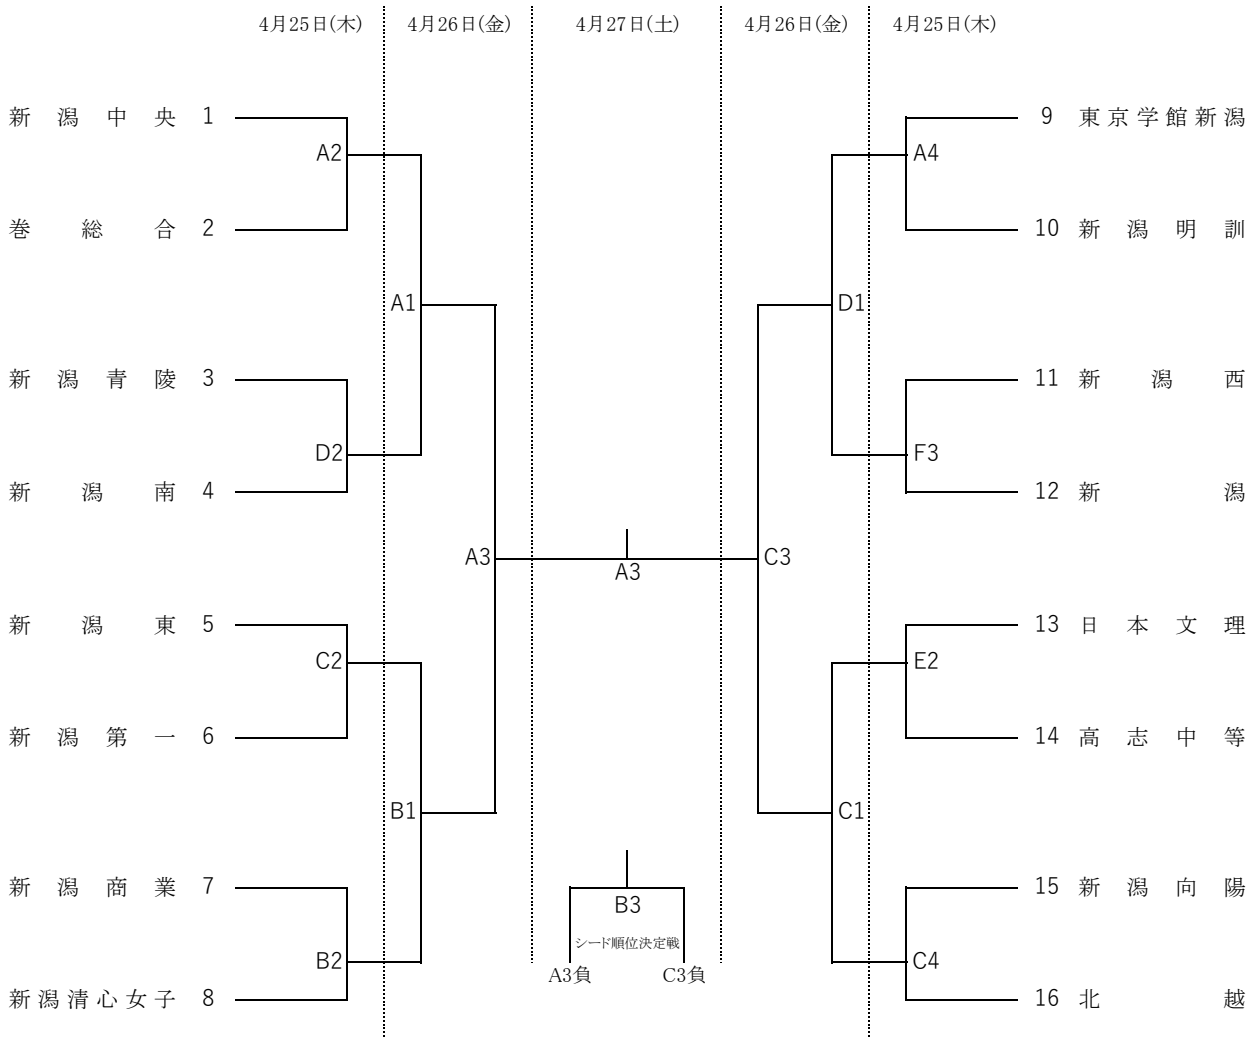

令和6年度 新潟県高等学校春季地区体育大会 新潟地区バスケットボール大会
 期日:令和6年4月25日~4月27日 会場:新潟市黒埼地区総合体育館 他

男子組合せ

《試合時間》

- 第1試合 9 : 30 ~
- 第2試合 11 : 10 ~
- 第3試合 12 : 50 ~
- 第4試合 14 : 30 ~

《会場》

- A・B 新潟市黒埼地区総合体育館
- C・D 新潟市鳥屋野総合体育館
- E・F 新潟市西総合スポーツセンター

令和6年度 新潟県高等学校春季地区体育大会 新潟地区バスケットボール大会
 期日:令和6年4月25日~4月27日 会場:新潟市黒埼地区総合体育館 他

女子組合せ

《試合時間》

- 第1試合 9 : 30 ~
- 第2試合 11 : 10 ~
- 第3試合 12 : 50 ~
- 第4試合 14 : 30 ~

《会場》

- A・B 新潟市黒埼地区総合体育館
- C・D 新潟市鳥屋野総合体育館
- E・F 新潟市西総合スポーツセンター