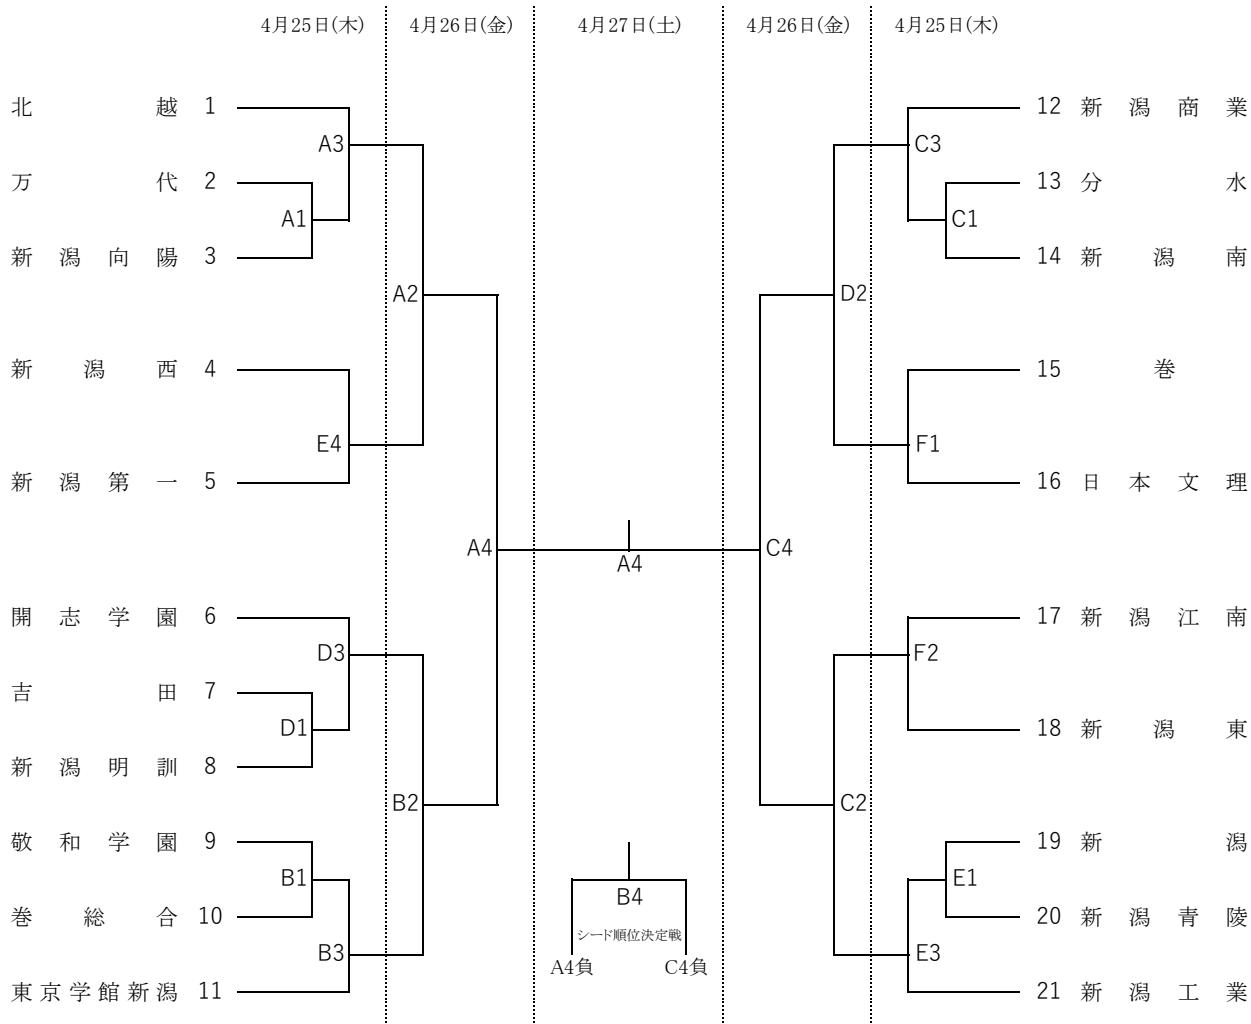

令和6年度 新潟県高等学校春季地区体育大会 新潟地区バスケットボール大会
 期日:令和6年4月25日~4月27日 会場:新潟市黒埼地区総合体育館 他

男子組合せ

《試合時間》

- 第1試合 9 : 30 ~
- 第2試合 11 : 10 ~
- 第3試合 12 : 50 ~
- 第4試合 14 : 30 ~

《会場》

- A・B 新潟市黒埼地区総合体育館
- C・D 新潟市鳥屋野総合体育館
- E・F 新潟市西総合スポーツセンター

令和6年度 新潟県高等学校春季地区体育大会 新潟地区バスケットボール大会
 期日:令和6年4月25日~4月27日 会場:新潟市黒埼地区総合体育館 他

女子組合せ

《試合時間》

- 第1試合 9 : 30 ~
- 第2試合 11 : 10 ~
- 第3試合 12 : 50 ~
- 第4試合 14 : 30 ~

《会場》

- A・B 新潟市黒埼地区総合体育館
- C・D 新潟市鳥屋野総合体育館
- E・F 新潟市西総合スポーツセンター