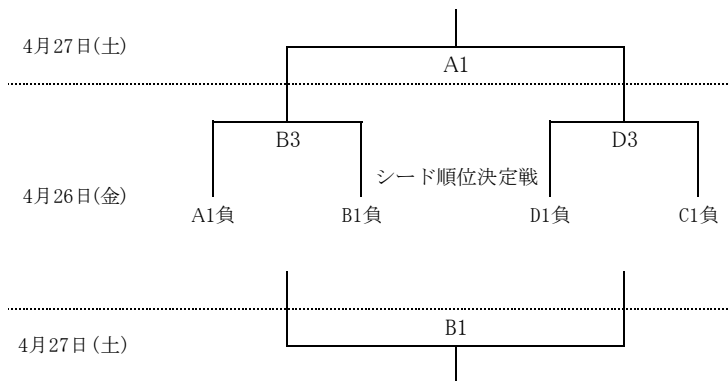

令和6年度 新潟県高等学校春季地区体育大会 新潟地区バスケットボール大会
 期日:令和6年4月25日~4月27日 会場:新潟市黒埼地区総合体育館 他

男子組合せ

《試合時間》

- 第1試合 9 : 30 ~
- 第2試合 11 : 10 ~
- 第3試合 12 : 50 ~
- 第4試合 14 : 30 ~

《会場》

- A・B 新潟市黒埼地区総合体育館
- C・D 新潟市鳥屋野総合体育館
- E・F 新潟市西総合スポーツセンター

令和6年度 新潟県高等学校春季地区体育大会 新潟地区バスケットボール大会
 期日:令和6年4月25日~4月27日 会場:新潟市黒埼地区総合体育館 他

女子組合せ

《試合時間》

- 第1試合 9 : 30 ~
- 第2試合 11 : 10 ~
- 第3試合 12 : 50 ~
- 第4試合 14 : 30 ~

《会場》

- A・B 新潟市黒埼地区総合体育館
- C・D 新潟市鳥屋野総合体育館
- E・F 新潟市西総合スポーツセンター