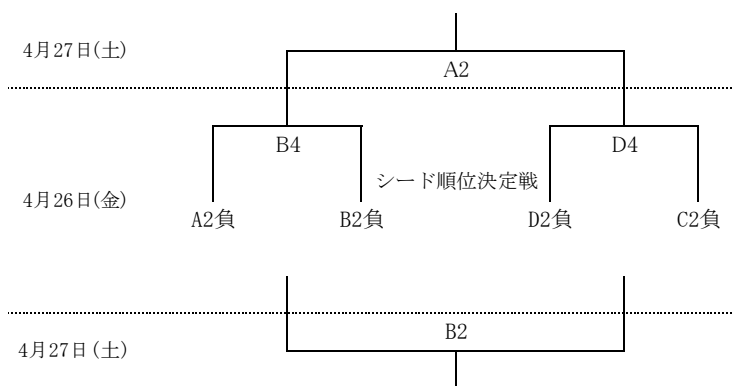

令和6年度 新潟県高等学校春季地区体育大会 新潟地区バスケットボール大会
 期日:令和6年4月25日~4月27日 会場:新潟市黒埼地区総合体育館 他

男子組合せ

《試合時間》

- 第1試合 9 : 30 ~
- 第2試合 11 : 10 ~
- 第3試合 12 : 50 ~
- 第4試合 14 : 30 ~

《会場》

- A・B 新潟市黒埼地区総合体育館
- C・D 新潟市鳥屋野総合体育館
- E・F 新潟市西総合スポーツセンター

令和6年度 新潟県高等学校春季地区体育大会 新潟地区バスケットボール大会
 期日:令和6年4月25日~4月27日 会場:新潟市黒埼地区総合体育館 他

女子組合せ

《試合時間》

- 第1試合 9 : 30 ~
- 第2試合 11 : 10 ~
- 第3試合 12 : 50 ~
- 第4試合 14 : 30 ~

《会場》

- A・B 新潟市黒埼地区総合体育館
- C・D 新潟市鳥屋野総合体育館
- E・F 新潟市西総合スポーツセンター