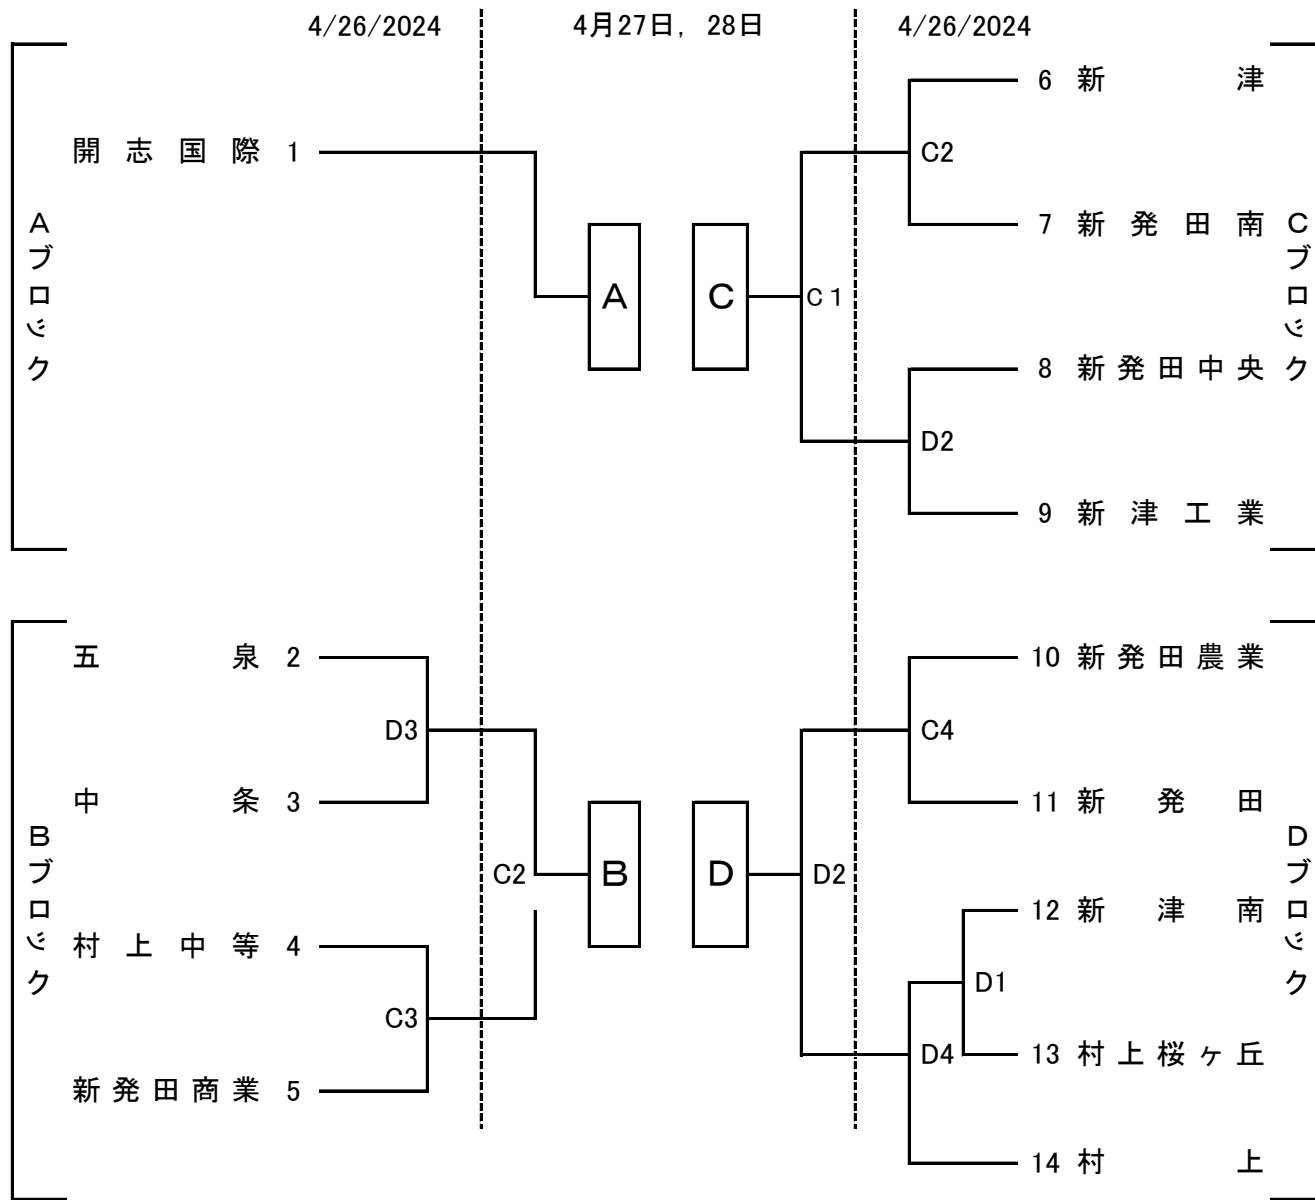

令和6年度 新潟県高等学校春季地区体育大会  
下越地区バスケットボール大会

男子組合せ

《男子決勝リーグ》

2日目

| 対戦  | コート |
|-----|-----|
| C-A | C3  |
| D-B | D4  |

3日目

| 対戦  | コート |
|-----|-----|
| B-A | A 2 |
| D-C | B 2 |
| A-D | A 4 |
| C-B | B 4 |

《試合時間》 1・2・3日目

|      |             |
|------|-------------|
| 第1試合 | 10:00~11:40 |
| 第2試合 | 11:40~13:20 |
| 第3試合 | 13:20~15:00 |
| 第4試合 | 15:00~16:40 |

《会場》

|     |               |
|-----|---------------|
| A・B | 新発田市カルチャーセンター |
| C・D | 胎内市総合体育館      |

|             |
|-------------|
| 10:00~11:40 |
| 11:40~13:20 |
| 13:20~15:00 |
| 15:00~16:40 |