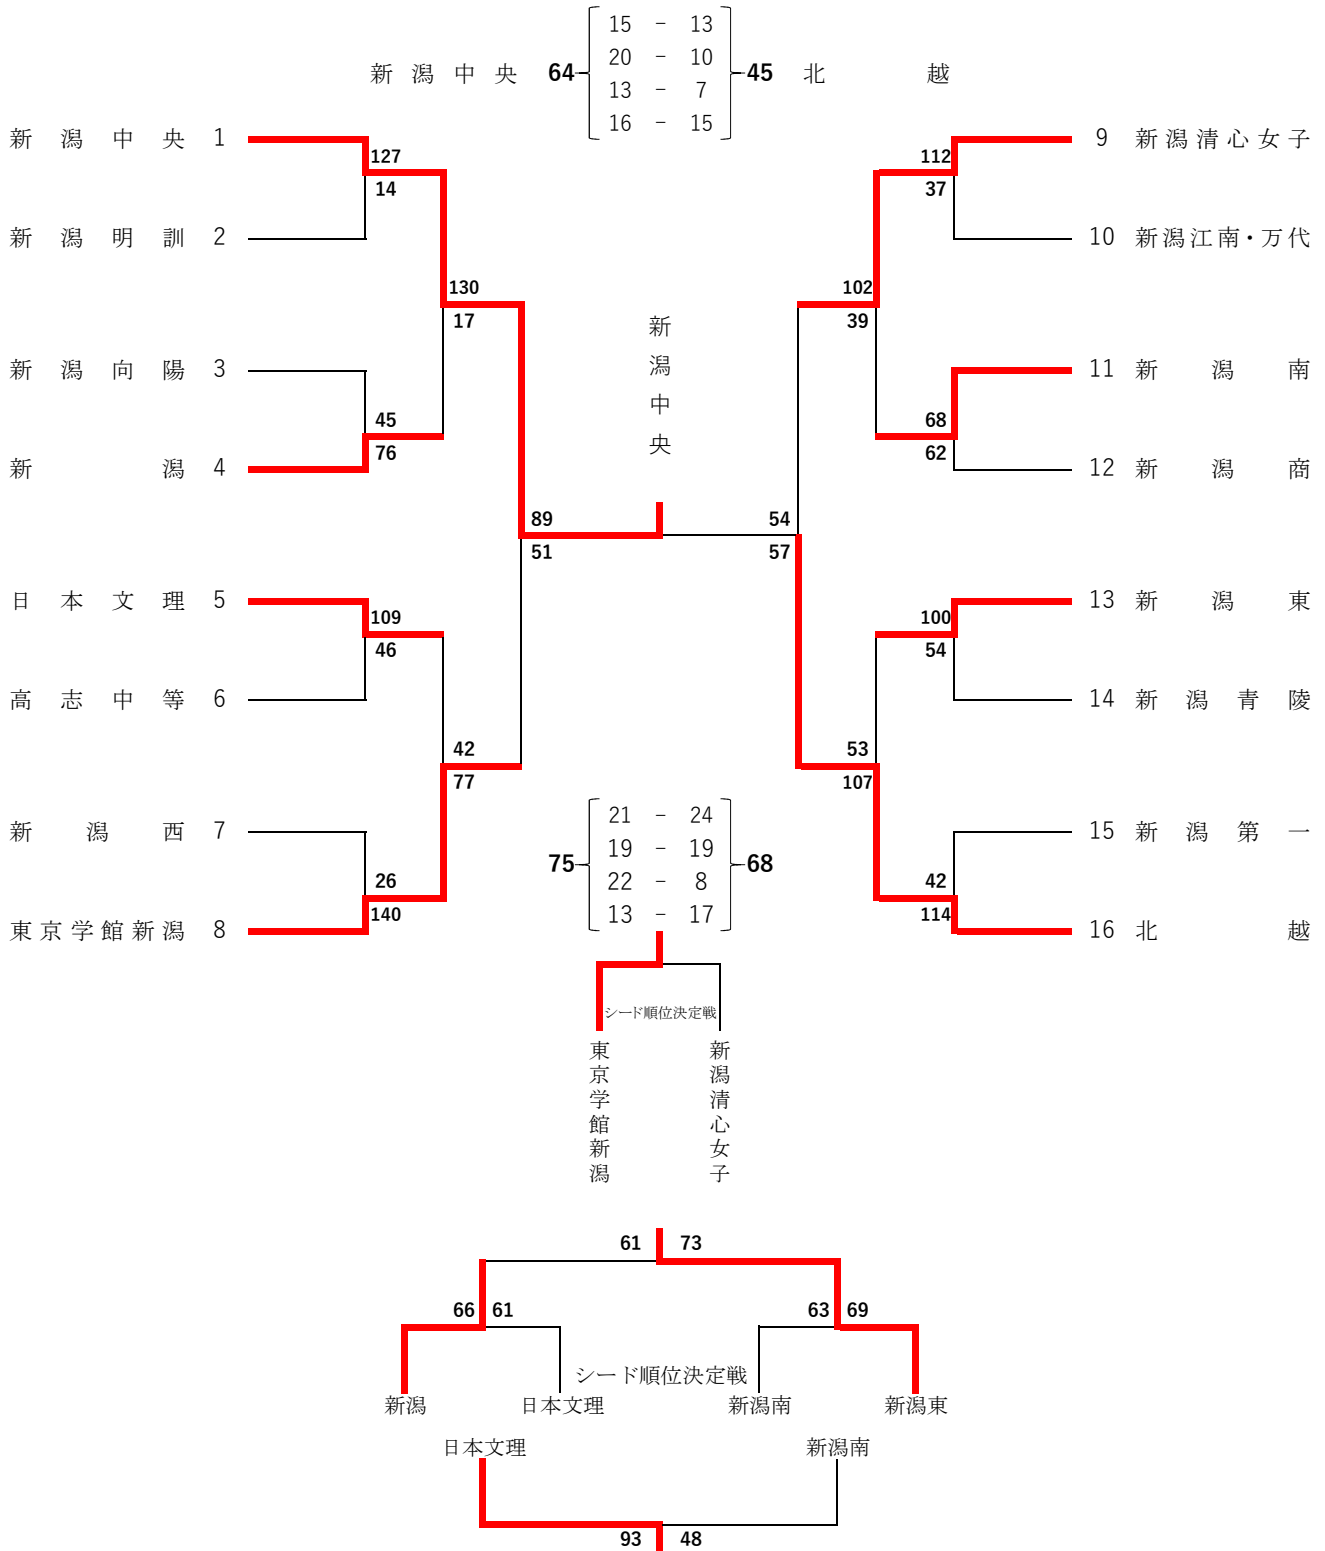

男子組合せ

- 第1位 新潟工業高等学校** **第2位 北越高等学校**
第3位 新潟商業高等学校 **第3位 東京学館新潟高等学校**

女子組合せ

第1位 新潟中央高等学校

第2位 北越高等学校

第3位 東京学館新潟高等学校

第3位 新潟清心女子高等学校