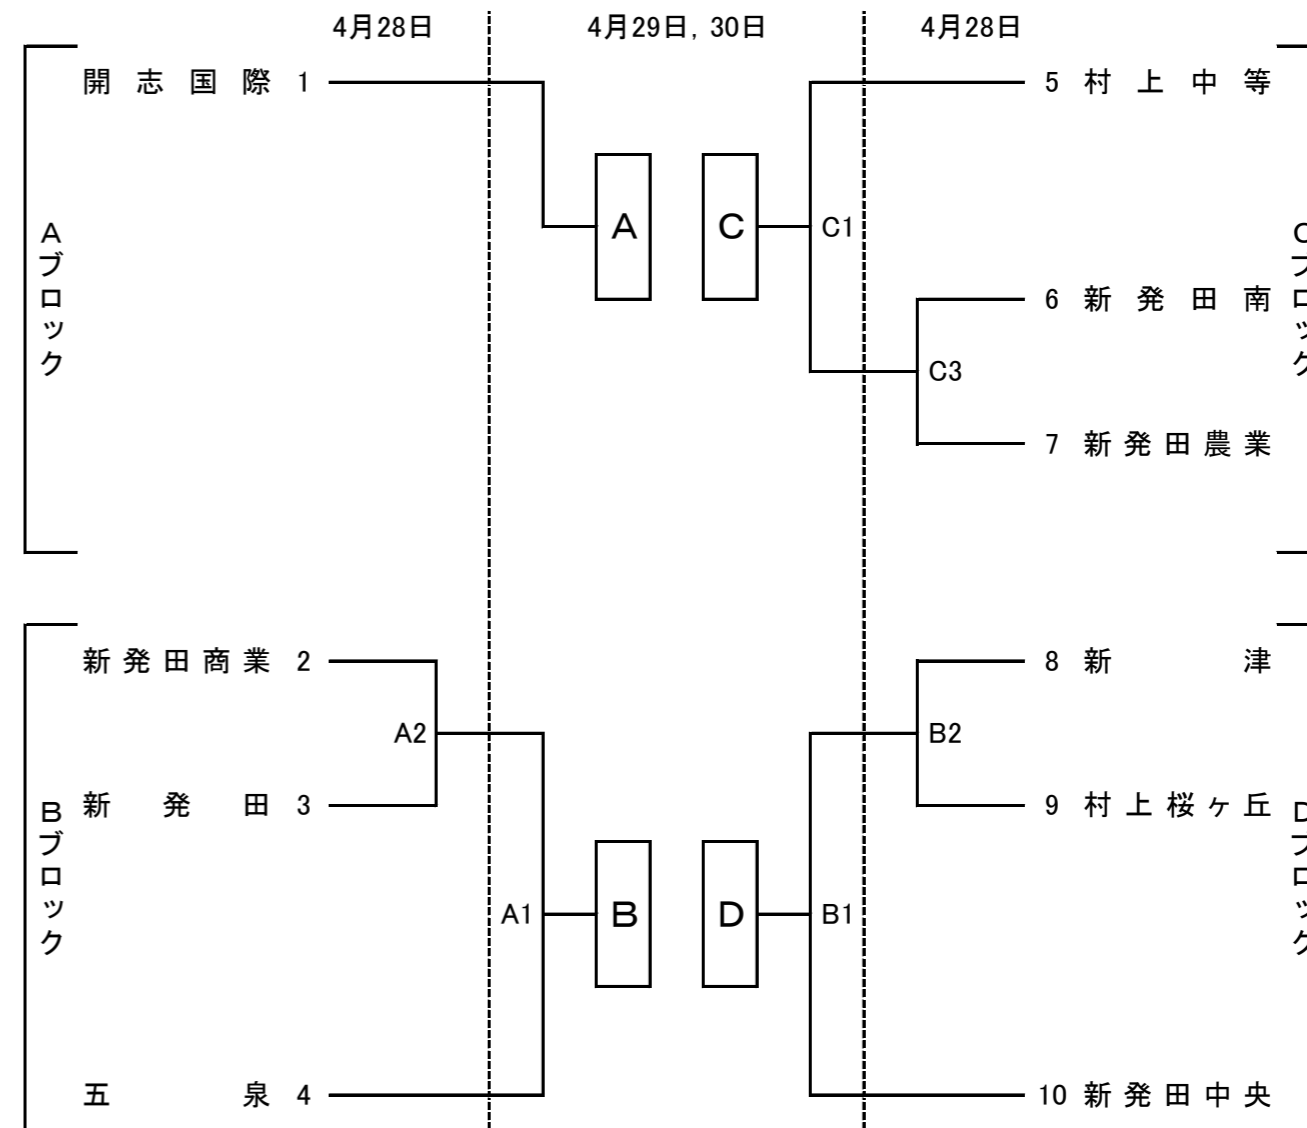

令和5年度 新潟県高等学校春季地区体育大会
下越地区バスケットボール大会

男子組合せ

《男子決勝リーグ》

2日目

対戦	コート
C-A	A4
D-B	D4

3日目

対戦	コート
B-A	A2
D-C	B2
A-D	A4
C-B	B4

《試合時間》 1・2・3日目

第1試合	10:00~11:40
第2試合	11:40~13:20
第3試合	13:20~15:00
第4試合	15:00~16:40

《会場》

A・B	新発田市カルチャーセンター
C・D	サン・ビレッジしばた

令和5年度 新潟県高等学校春季地区体育大会
下越地区バスケットボール大会

女子組合せ

《女子決勝リーグ》

2日目

対戦	コート
C-A	C3
D-B	B3

3日目

対戦	コート
B-A	A1
D-C	B1
A-D	A3
C-B	B3

《試合時間》 1・2・3日目

第1試合	10:00~11:40
第2試合	11:40~13:20
第3試合	13:20~15:00
第4試合	15:00~16:40

《会場》

A・B	新発田市カルチャーセンター
C・D	サン・ビレッジしばた