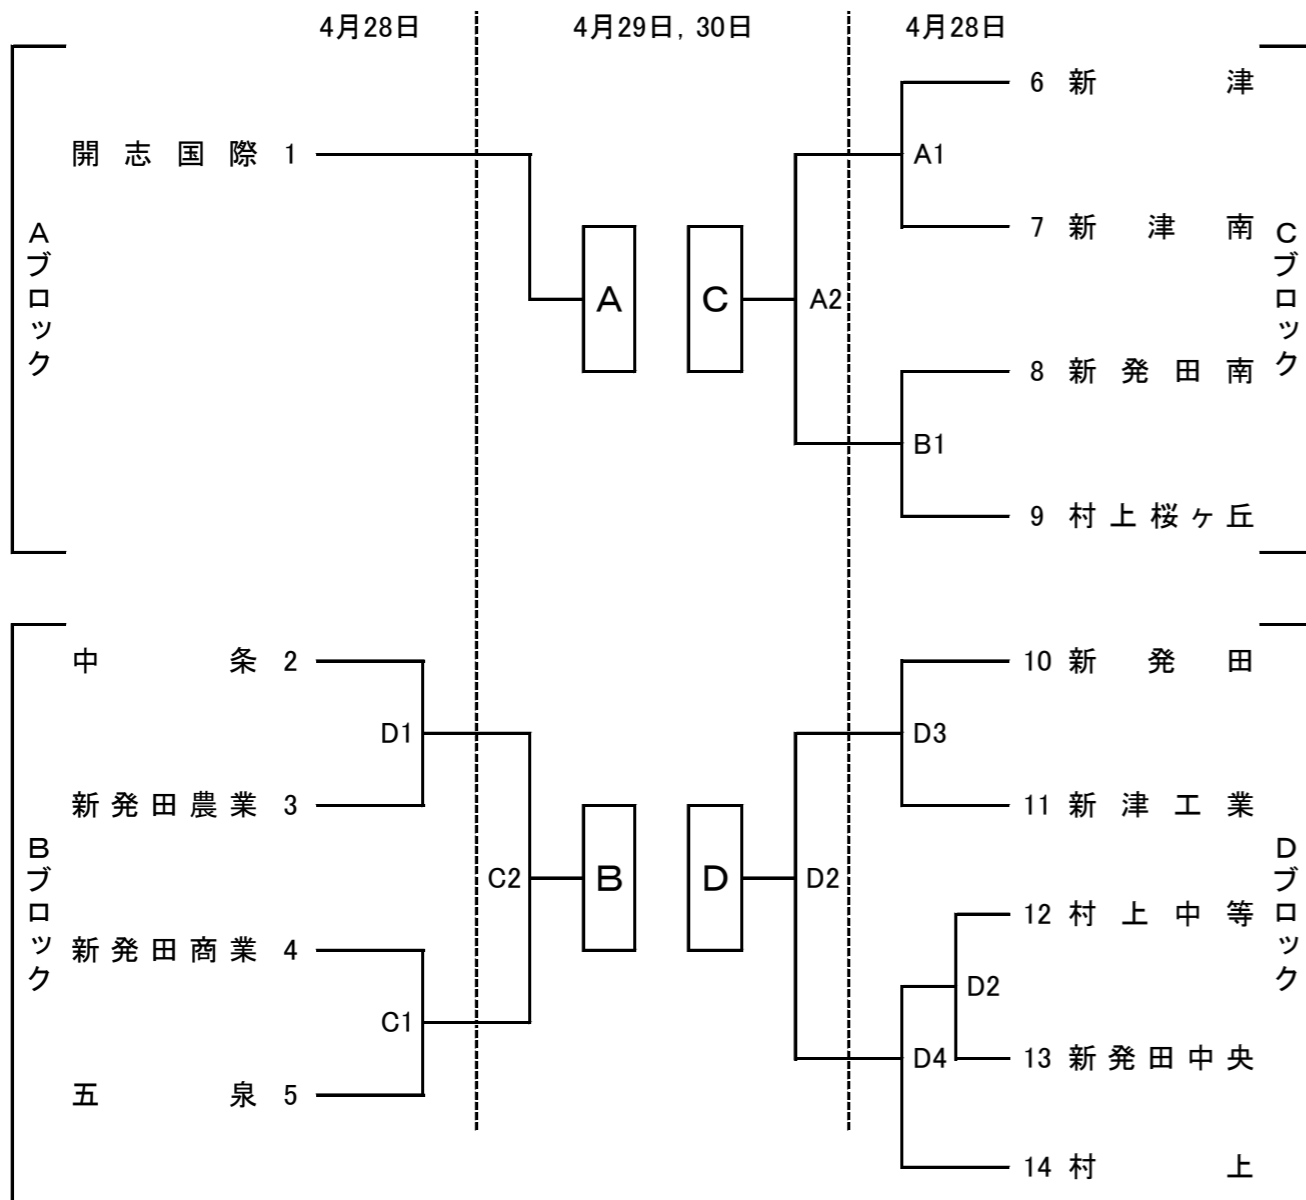

令和5年度 新潟県高等学校春季地区体育大会
下越地区バスケットボール大会

男子組合せ

《男子決勝リーグ》

2日目

対戦	コート
C-A	A4
D-B	D4

3日目

対戦	コート
B-A	A2
D-C	B2
A-D	A4
C-B	B4

《試合時間》 1・2・3日目

第1試合	10:00~11:40
第2試合	11:40~13:20
第3試合	13:20~15:00
第4試合	15:00~16:40

《会場》

A・B	新発田市カルチャーセンター
C・D	サン・ビレッジしばた

令和5年度 新潟県高等学校春季地区体育大会
下越地区バスケットボール大会

女子組合せ

《女子決勝リーグ》

2日目

対戦	コート
C-A	C3
D-B	B3

3日目

対戦	コート
B-A	A1
D-C	B1
A-D	A3
C-B	B3

《試合時間》 1・2・3日目

第1試合	10:00~11:40
第2試合	11:40~13:20
第3試合	13:20~15:00
第4試合	15:00~16:40

《会場》

A・B	新発田市カルチャーセンター
C・D	サン・ビレッジしばた