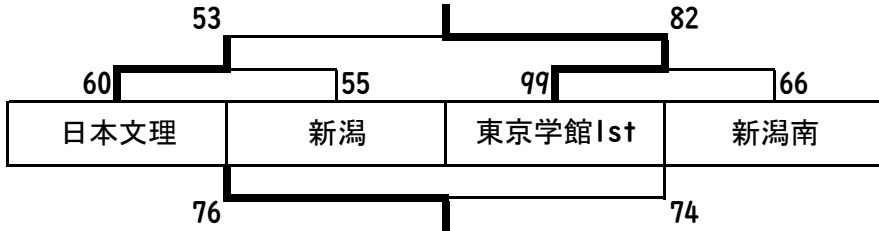

男子
プレイオフ

リーグ戦順位	1位	2位	3位	4位	5位	6位
①	日本文理	新潟明訓	敬和学園	吉田	新潟向陽	
②	新潟南	アルビU18	新潟江南	新潟第一	東京学館2nd	万代
③	東京学館1st	開志学園	北越2nd	新潟北	新潟工業3rd	新潟青陵
④	新潟	新潟工業2nd	新潟商業2nd	高志中等	巻	新潟西

1位