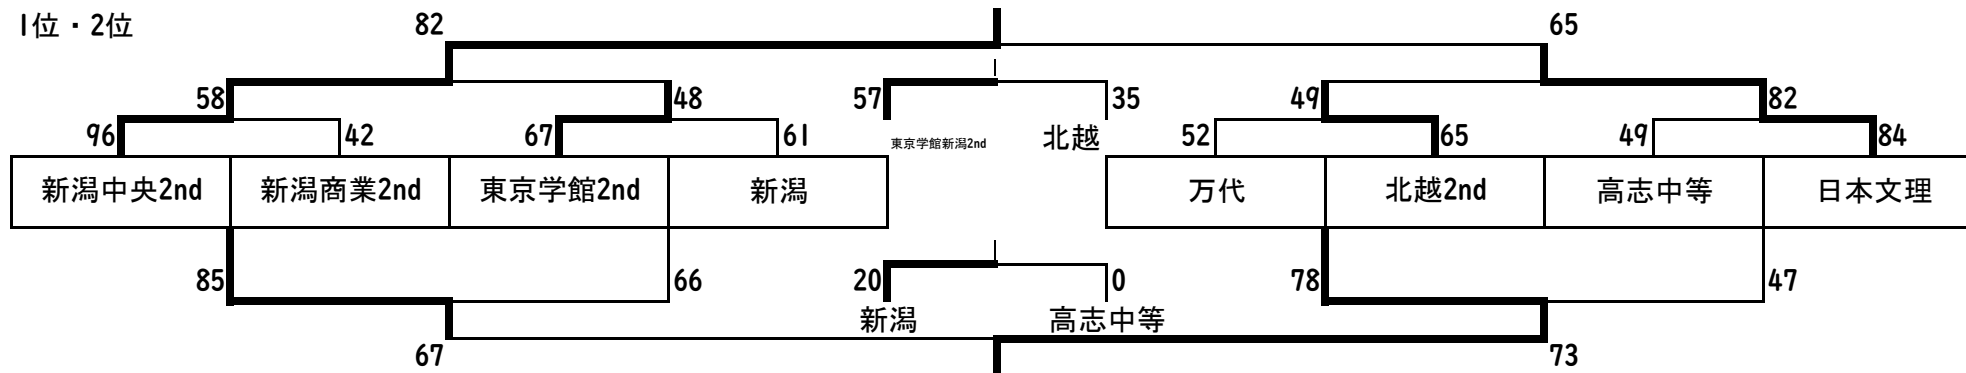

女子

プレイオフ

リーグ戦順位	1位	2位	3位	4位	5位
①	新潟中央2nd	北越2nd	新潟南	巻総合	新潟向陽
②	日本文理	東京学館2nd	新潟明訓	新潟西	新潟北 (途中棄権)
③	万代	新潟商業2nd	新潟東	新潟青陵	
④	新潟	高志中等	新潟第一	新潟江南	

1位・2位