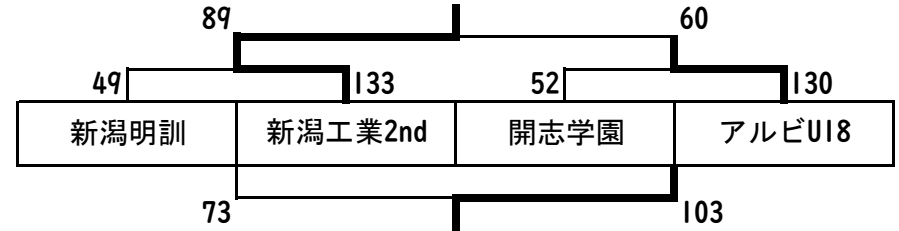

男子
プレイオフ

リーグ戦順位	1位	2位	3位	4位	5位	6位
①	日本文理	新潟明訓	敬和学園	吉田	新潟向陽	
②	新潟南	アルビU18	新潟江南	新潟第一	東京学館2nd	万代
③	東京学館1st	開志学園	北越2nd	新潟北	新潟工業3rd	新潟青陵
④	新潟	新潟工業2nd	新潟商業2nd	高志中等	巻	新潟西

1位

2位

3位・4位

5位・6位