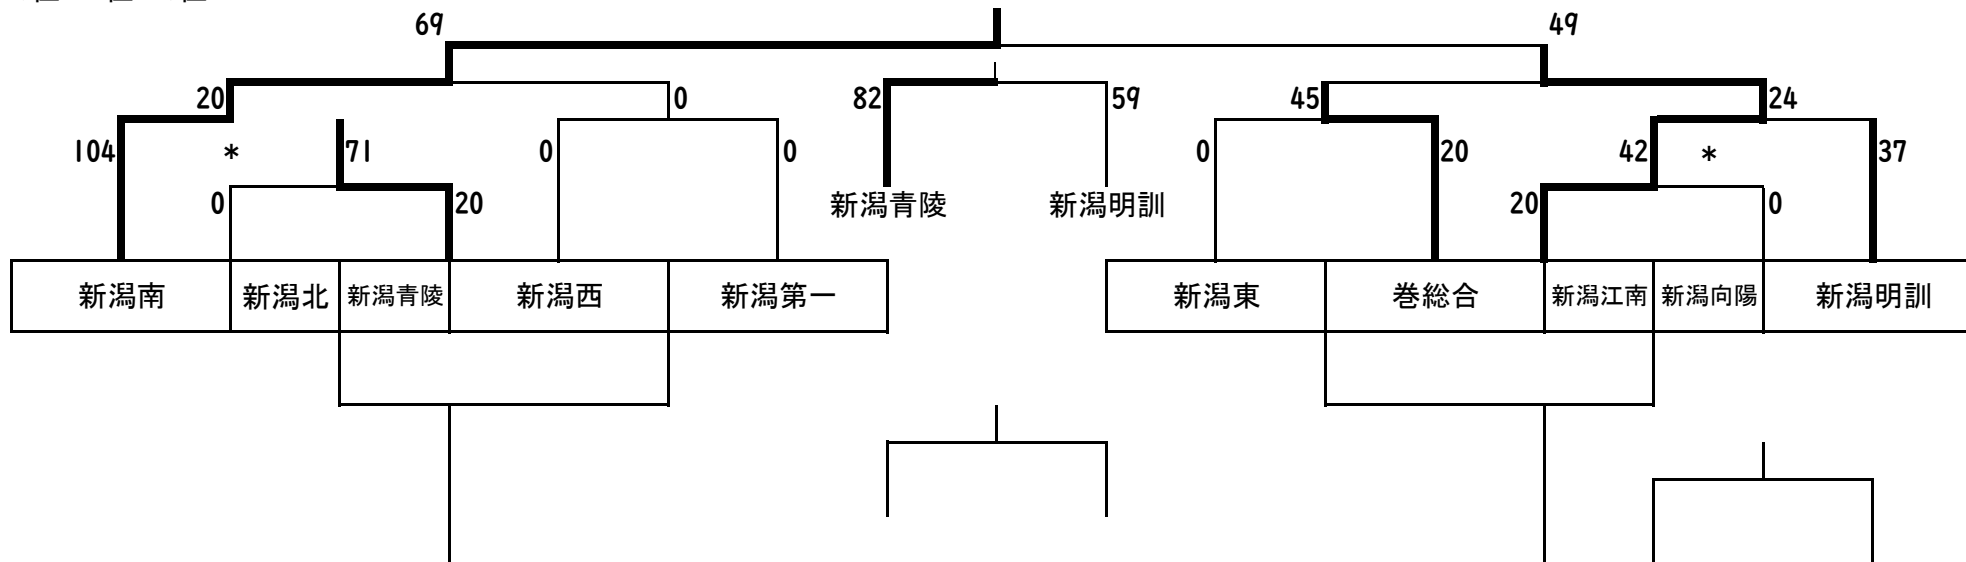

女子

プレイオフ

リーグ戦順位	1位	2位	3位	4位	5位
①	新潟中央2nd	北越2nd	新潟南	巻総合	新潟向陽
②	日本文理	東京学館2nd	新潟明訓	新潟西	新潟北 (途中棄権)
③	万代	新潟商業2nd	新潟東	新潟青陵	
④	新潟	高志中等	新潟第一	新潟江南	

1位・2位

3位・4位・5位