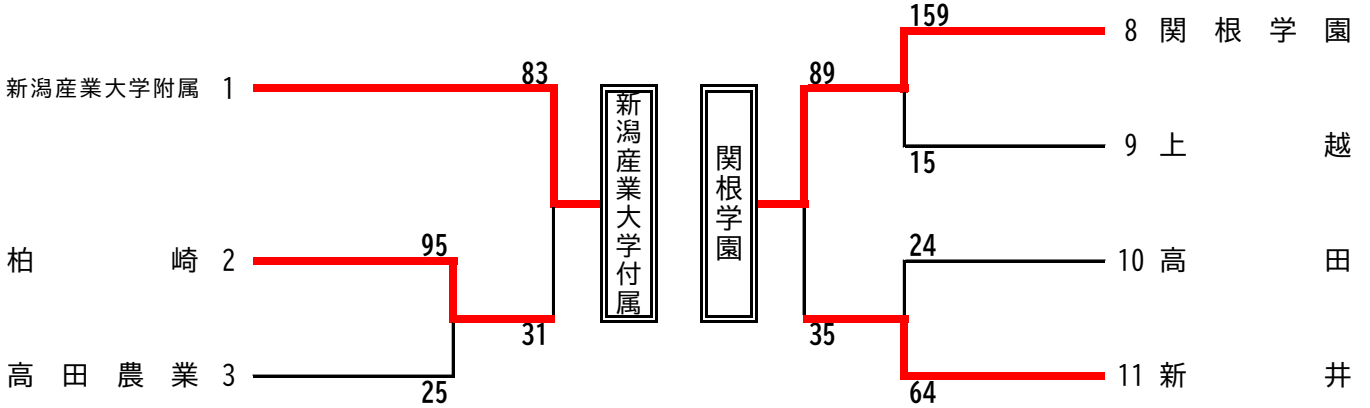

令和5年度 新潟県高等学校春季地区体育大会 上越・佐渡地区バスケットボール大会
期日：令和5年4月28日～30日 会場：リージョンプラザ上越

【女子】

【 Aブロック 】

【 Cブロック 】

【 Dブロック 】