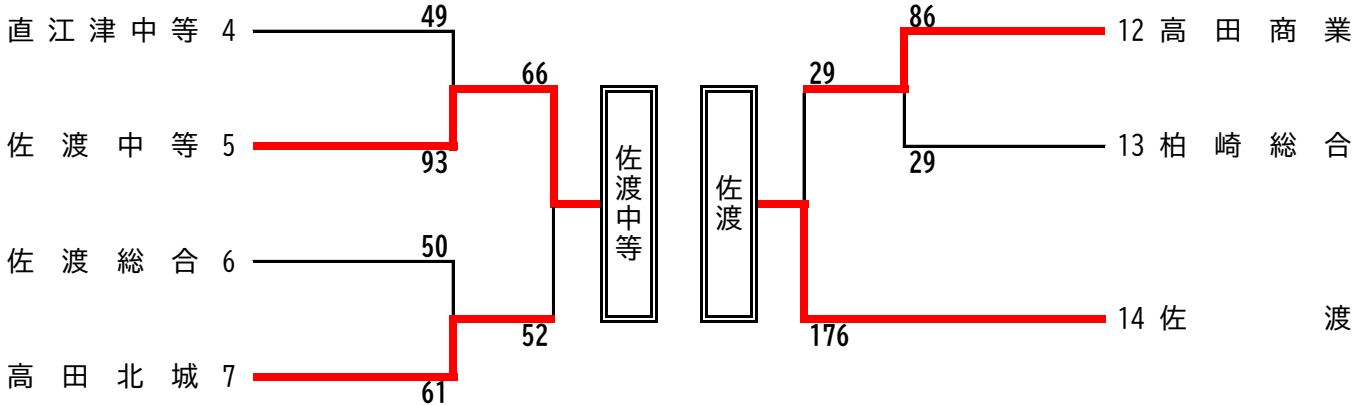

1位 関根学園 2位 佐渡
 3位 上越総合技術 3位 柏崎

順位については、3位は2チームとする。

令和5年度 新潟県高等学校春季地区体育大会 上越・佐渡地区バスケットボール大会
 期日：令和5年4月28日～30日 会場：リージョンプラザ上越

【女子】

【 Aブロック 】

【 Cブロック 】

【 Dブロック 】

【 Bブロック 】

【決勝リーグ】

	新潟産業大学附属	佐渡	関根学園	佐渡中等	勝敗	勝ち点	順位
新潟産業大学附属	-	○ 22 - 13 25 - 14 14 - 9 25 - 24 -	○ 26 - 19 27 - 11 13 - 13 30 - 24 -	○ 22 - 11 27 - 17 17 - 7 21 - 8 -	3 勝 0 敗	6	1
佐渡	× 13 - 22 14 - 25 9 - 14 24 - 25 -	-	○ 23 - 15 17 - 12 18 - 16 20 - 14 -	○ 19 - 6 28 - 14 13 - 13 27 - 16 -	2 勝 1 敗	5	2
関根学園	× 19 - 26 11 - 27 13 - 13 24 - 30 -	× 15 - 23 12 - 17 16 - 18 14 - 20 -	-	○ 25 - 10 22 - 21 21 - 12 20 - 25 -	1 勝 2 敗	4	3
佐渡中等	× 11 - 22 17 - 27 7 - 17 8 - 21 -	× 6 - 19 14 - 28 13 - 13 16 - 27 -	× 10 - 25 21 - 22 12 - 21 25 - 20 -	-	0 勝 3 敗	3	3