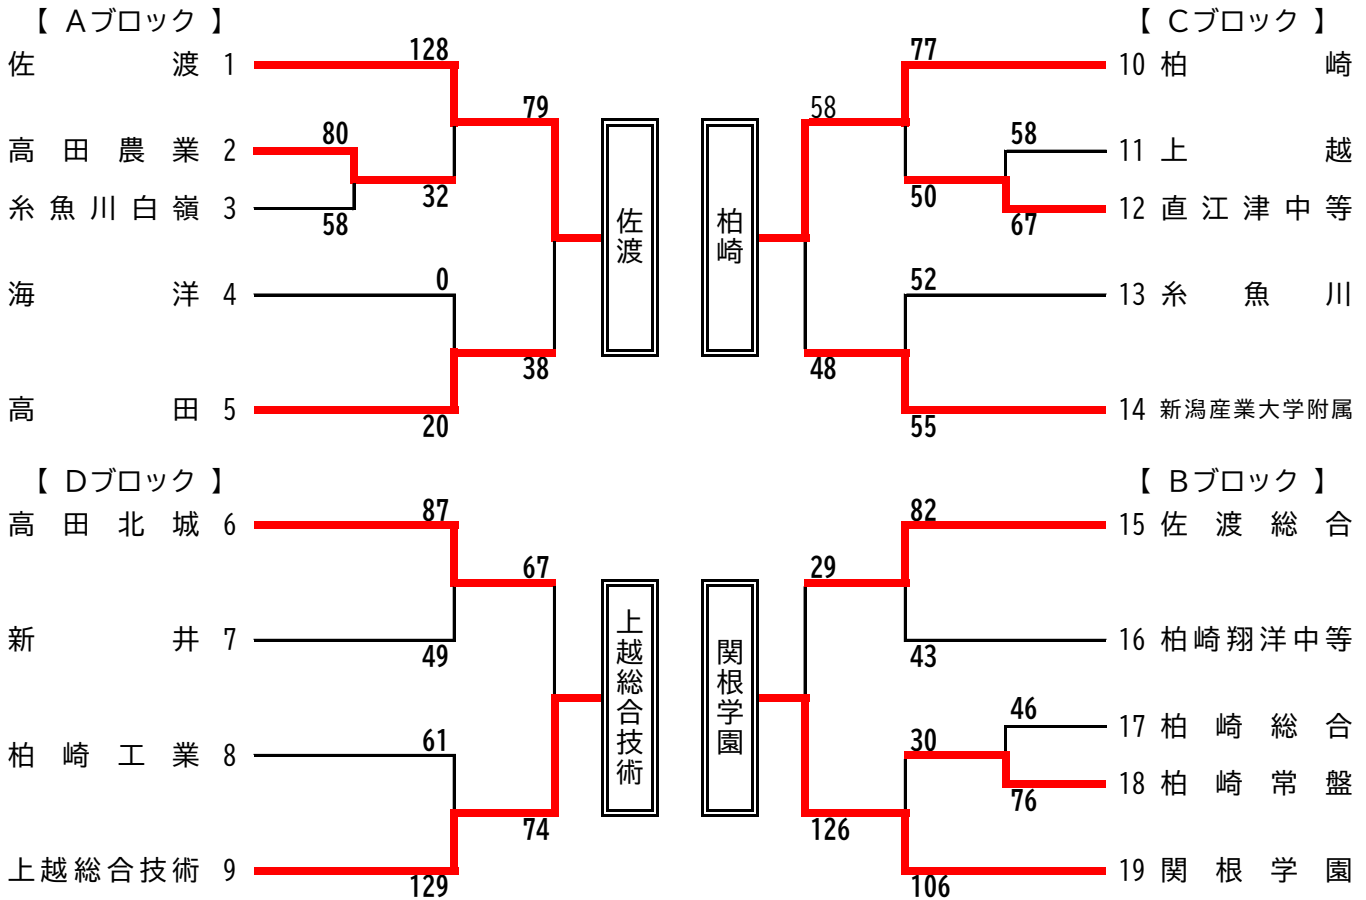

令和5年度 新潟県高等学校春季地区体育大会 上越・佐渡地区バスケットボール大会
 期日：令和5年4月28日～30日 会場：リージョンプラザ上越

【男子】

【決勝リーグ】

	佐渡	関根学園	柏崎	上越総合技術	勝敗	勝ち点	順位
佐渡	-	× (21 - 10) (7 - 20) 53 (12 - 14) 62 (13 - 18)	○ (31 - 18) (18 - 9) 89 (18 - 10) 48 (22 - 11)	○ (33 - 11) (19 - 28) 94 (21 - 10) 56 (21 - 7)	2 勝 1 敗	5	2
関根学園	○ (10 - 21) (20 - 7) 62 (14 - 12) 53 (18 - 13)	-	○ (26 - 10) (24 - 21) 93 (25 - 10) 53 (18 - 12)	○ (25 - 17) (25 - 9) 99 (31 - 14) 49 (18 - 9)	3 勝 0 敗	6	1
柏崎	× (18 - 31) (9 - 18) 48 (10 - 18) 89 (11 - 22)	× (10 - 26) (21 - 24) 53 (10 - 25) 93 (12 - 18)	-	× (13 - 11) (16 - 19) 60 (16 - 18) 63 (15 - 15)	0 勝 3 敗	3	3
上越総合技術	× (11 - 33) (28 - 19) 56 (10 - 21) 94 (7 - 21)	× (17 - 25) (9 - 25) 49 (14 - 31) 99 (9 - 18)	○ (11 - 13) (19 - 16) 63 (18 - 16) 60 (15 - 15)	-	1 勝 2 敗	4	3

1位 関根学園 2位 佐渡
 3位 上越総合技術 3位 柏崎

順位については、3位は2チームとする。

令和5年度 新潟県高等学校春季地区体育大会 上越・佐渡地区バスケットボール大会
 期日：令和5年4月28日～30日 会場：リージョンプラザ上越

【女子】

【 Aブロック 】

【 Cブロック 】

【 Dブロック 】

【 Bブロック 】