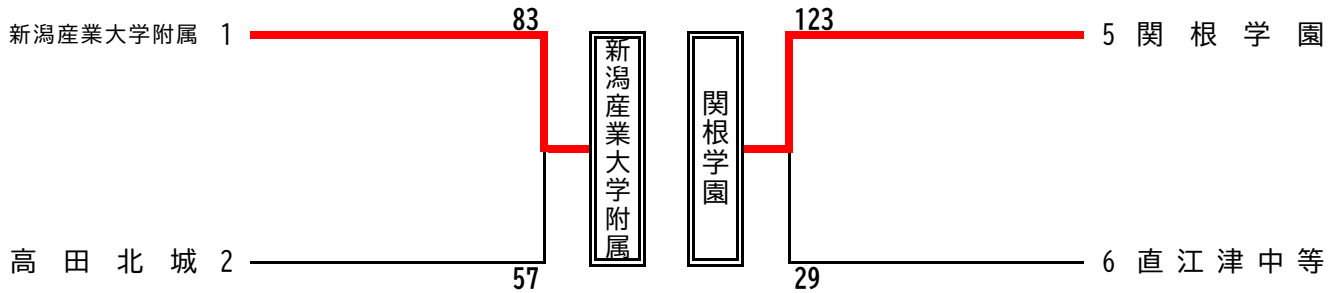

1位 関根学園 2位 柏崎
 3位 佐渡 3位 高田

順位については、3位は2チームとする。

令和5年度 新潟県高等学校秋季地区体育大会 上越・佐渡地区バスケットボール大会
 期日：令和5年11月10日～12日 会場：10日 A, B 柏崎総合高等学校 C, D 柏崎高等学校
 11日, 12日 A, B 柏崎翔洋中等教育学校 C, D 柏崎高等学校

【女子】

【 Aブロック 】

【 Cブロック 】

【 Dブロック 】