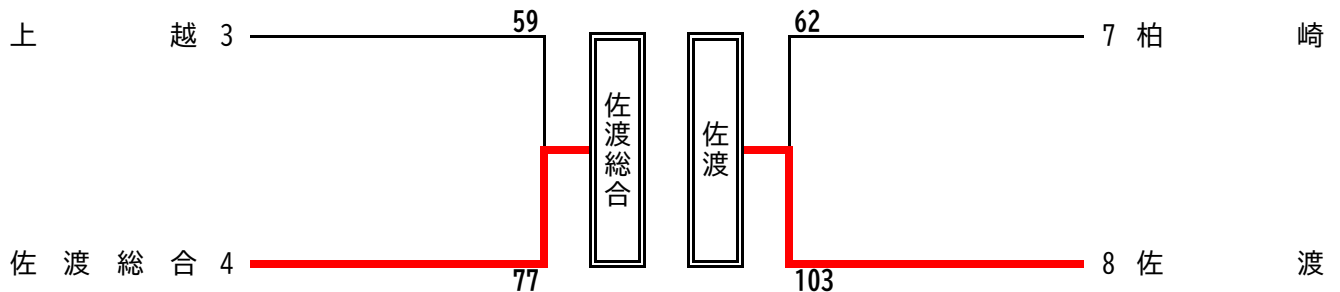

1位 関根学園 2位 柏崎
 3位 佐渡 3位 高田

順位については、3位は2チームとする。

令和5年度 新潟県高等学校秋季地区体育大会 上越・佐渡地区バスケットボール大会
 期日：令和5年11月10日～12日 会場：10日 A, B 柏崎総合高等学校 C, D 柏崎高等学校
 11日, 12日 A, B 柏崎翔洋中等教育学校 C, D 柏崎高等学校

【女子】

【 Aブロック 】

【 Cブロック 】

【 Dブロック 】

【 Bブロック 】

【決勝リーグ】

	新潟産業大学附属	佐渡	関根学園	佐渡総合	勝敗	勝ち点	順位
新潟産業大学附属	-	○ 28 - 17 17 - 8 32 - 13 20 - 21 -	○ 29 - 8 8 - 15 19 - 11 15 - 12 -	○ 33 - 9 41 - 2 33 - 0 34 - 10 -	3勝0敗	6	1
佐渡	× 17 - 28 8 - 17 13 - 32 21 - 20 -	-	○ 27 - 10 19 - 12 28 - 16 13 - 17 -	○ 37 - 4 36 - 18 24 - 8 44 - 10 -	2勝1敗	5	2
関根学園	× 8 - 29 15 - 8 11 - 19 12 - 15 -	× 10 - 27 12 - 19 16 - 28 17 - 13 -	-	○ 29 - 8 29 - 18 32 - 14 25 - 15 -	1勝2敗	4	3
佐渡総合	× 9 - 33 2 - 41 0 - 33 10 - 34 -	× 4 - 37 18 - 36 8 - 24 10 - 44 -	× 8 - 29 18 - 29 14 - 32 15 - 25 -	-	0勝3敗	3	3