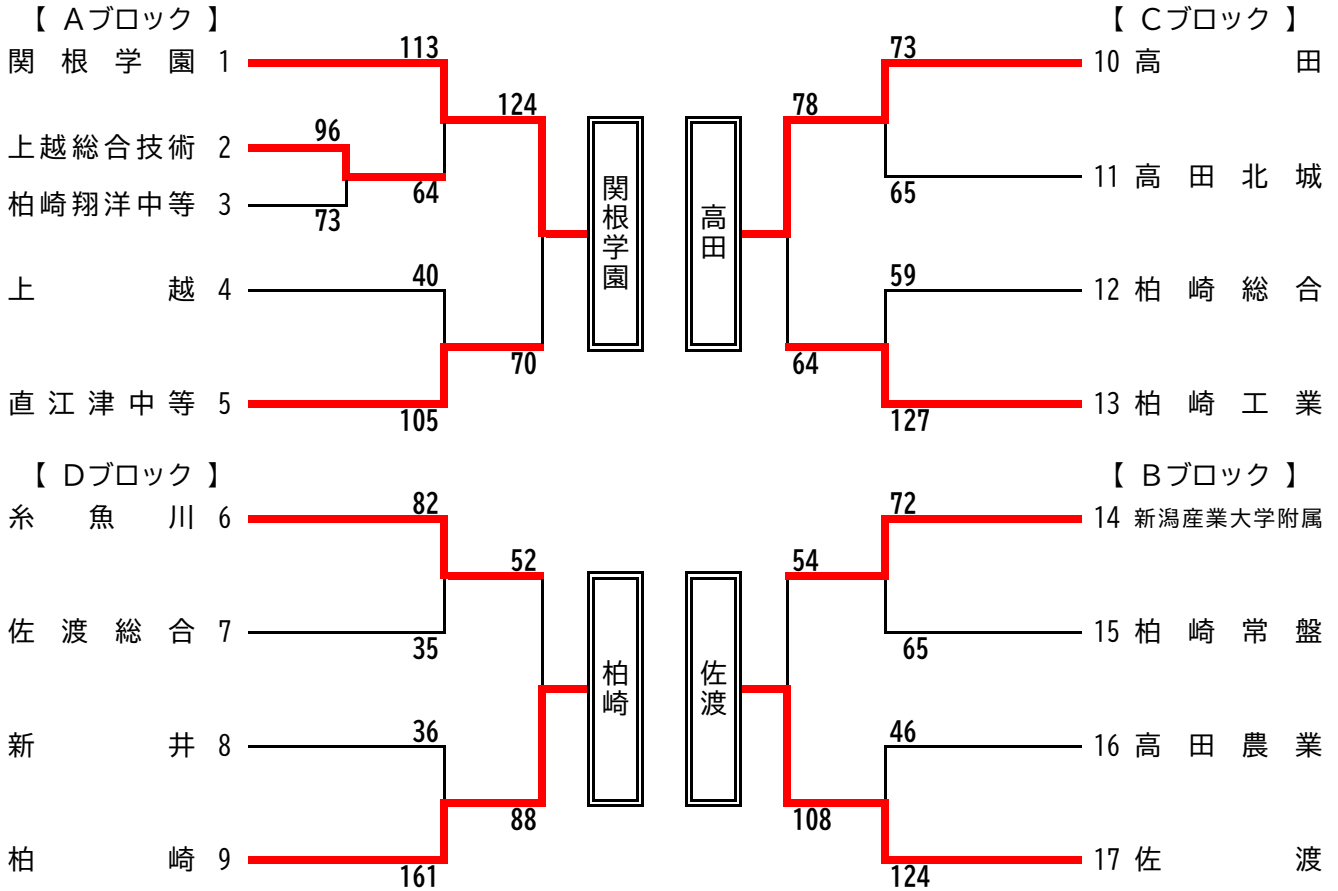

令和5年度 新潟県高等学校秋季地区体育大会 上越・佐渡地区バスケットボール大会
 期日：令和5年11月10日～12日 会場：10日 A, B 柏崎総合高等学校 C, D 柏崎高等学校
 11日, 12日 A, B 柏崎翔洋中等教育学校 C, D 柏崎高等学校

【男子】

【決勝リーグ】

	関根学園	佐渡	高田	柏崎	勝敗	勝ち点	順位
関根学園	-	○ 20 - 19 28 - 13 16 - 15 23 - 38 87	○ 38 - 5 20 - 25 26 - 7 21 - 18 105	○ 29 - 19 27 - 13 16 - 23 20 - 17 92	3勝0敗	6	1
佐渡	× 19 - 20 13 - 28 15 - 16 38 - 23 85	-	○ 25 - 10 14 - 9 21 - 17 19 - 19 79	× 15 - 25 15 - 18 15 - 9 16 - 22 61	1勝2敗	4	3
高田	× 5 - 38 25 - 20 7 - 26 18 - 21 55	× 10 - 25 9 - 14 17 - 21 19 - 19 55	-	× 12 - 21 11 - 18 14 - 20 15 - 14 52	0勝3敗	3	3
柏崎	× 19 - 29 13 - 27 23 - 16 17 - 20 72	○ 25 - 15 18 - 15 9 - 15 22 - 16 74	○ 21 - 12 18 - 11 20 - 14 14 - 15 73	-	2勝1敗	5	2

1位 関根学園 2位 柏崎
 3位 佐渡 3位 高田

順位については、3位は2チームとする。

令和5年度 新潟県高等学校秋季地区体育大会 上越・佐渡地区バスケットボール大会
 期日：令和5年11月10日～12日 会場：10日 A, B 柏崎総合高等学校 C, D 柏崎高等学校
 11日, 12日 A, B 柏崎翔洋中等教育学校 C, D 柏崎高等学校

【女子】

【 Aブロック 】

【 Cブロック 】

【 Dブロック 】