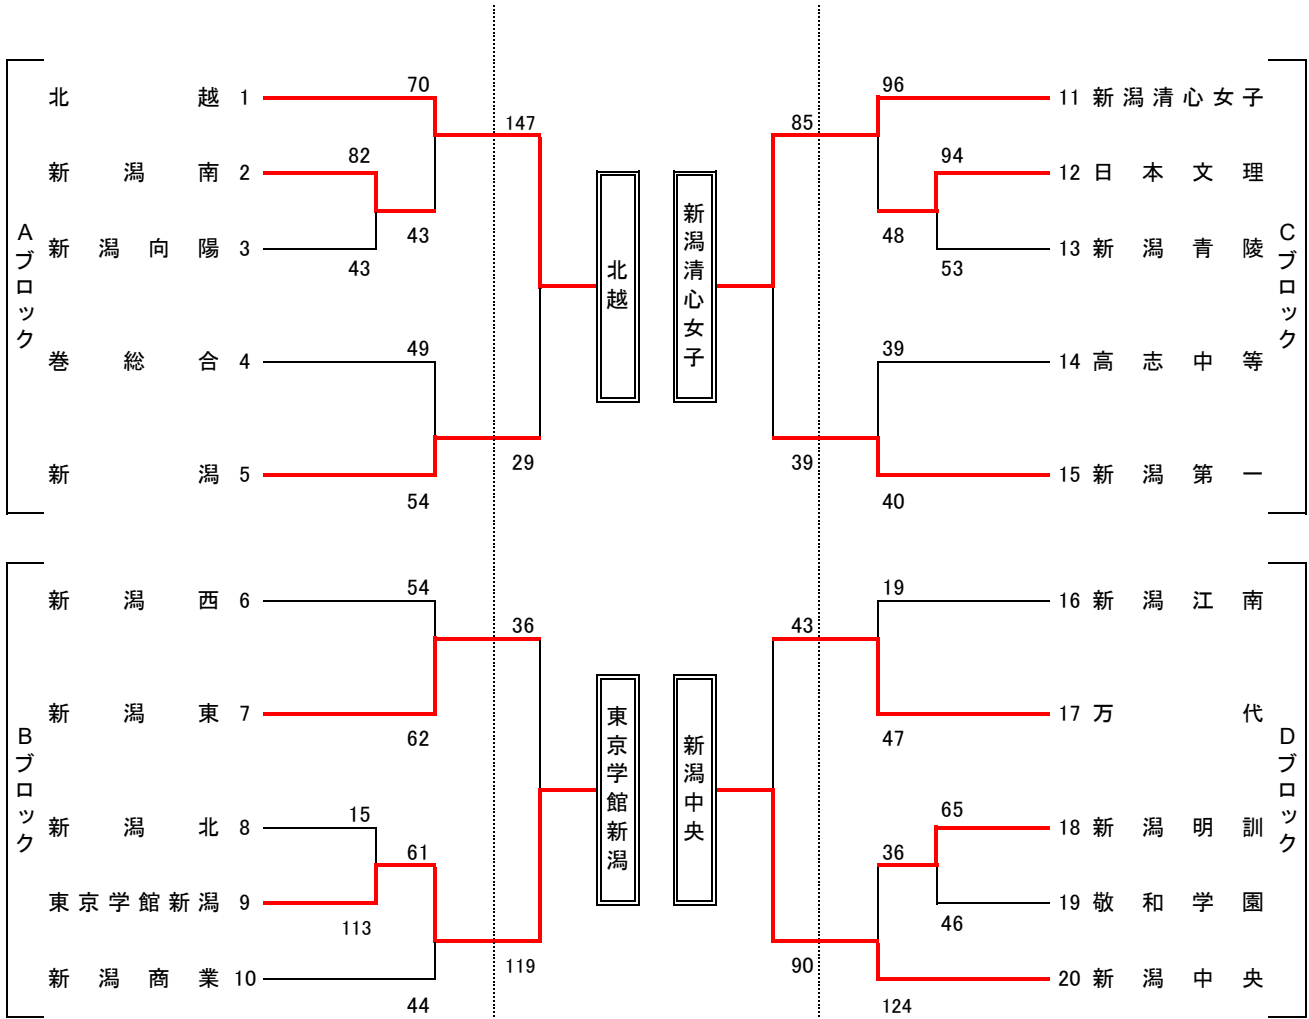

1位 北越高等学校 2位 新潟商業高等学校
 3位 新潟工業高等学校 3位 日本文理高等学校

令和4年度 新潟県高等学校春季地区体育大会 新潟地区バスケットボール大会結果
 期日: 令和4年4月28日~30日 会場: 新潟市北地区スポーツセンター 他

女子

女子決勝リーグ戦

	北越	東京学館新潟	新潟清心女子	新潟中央	勝敗	勝ち点	成績
北越		○ 70 { 21-11, 18-19, 20-10, 11-16 } 56	○ 58 { 18-11, 12-13, 16-20, 12-4 } 48	× 63 { 11-16, 13-20, 19-20, 20-17 } 73	2勝1敗	5	2位
東京学館新潟	× 56 { 11-21, 19-18, 10-20, 16-11 } 70		× 46 { 13-11, 15-15, 8-20, 10-13 } 59	× 46 { 6-19, 12-20, 7-22, 21-19 } 80	0勝3敗	3	3位
新潟清心女子	× 48 { 11-18, 13-12, 20-16, 4-12 } 58	○ 59 { 11-13, 15-15, 20-8, 13-10 } 46		× 47 { 8-25, 17-12, 10-24, 12-19 } 80	1勝2敗	4	3位
新潟中央	○ 73 { 16-11, 20-13, 20-19, 17-20 } 63	○ 80 { 19-6, 20-12, 22-7, 19-21 } 46	○ 80 { 25-8, 12-17, 24-10, 19-12 } 47		3勝0敗	6	1位