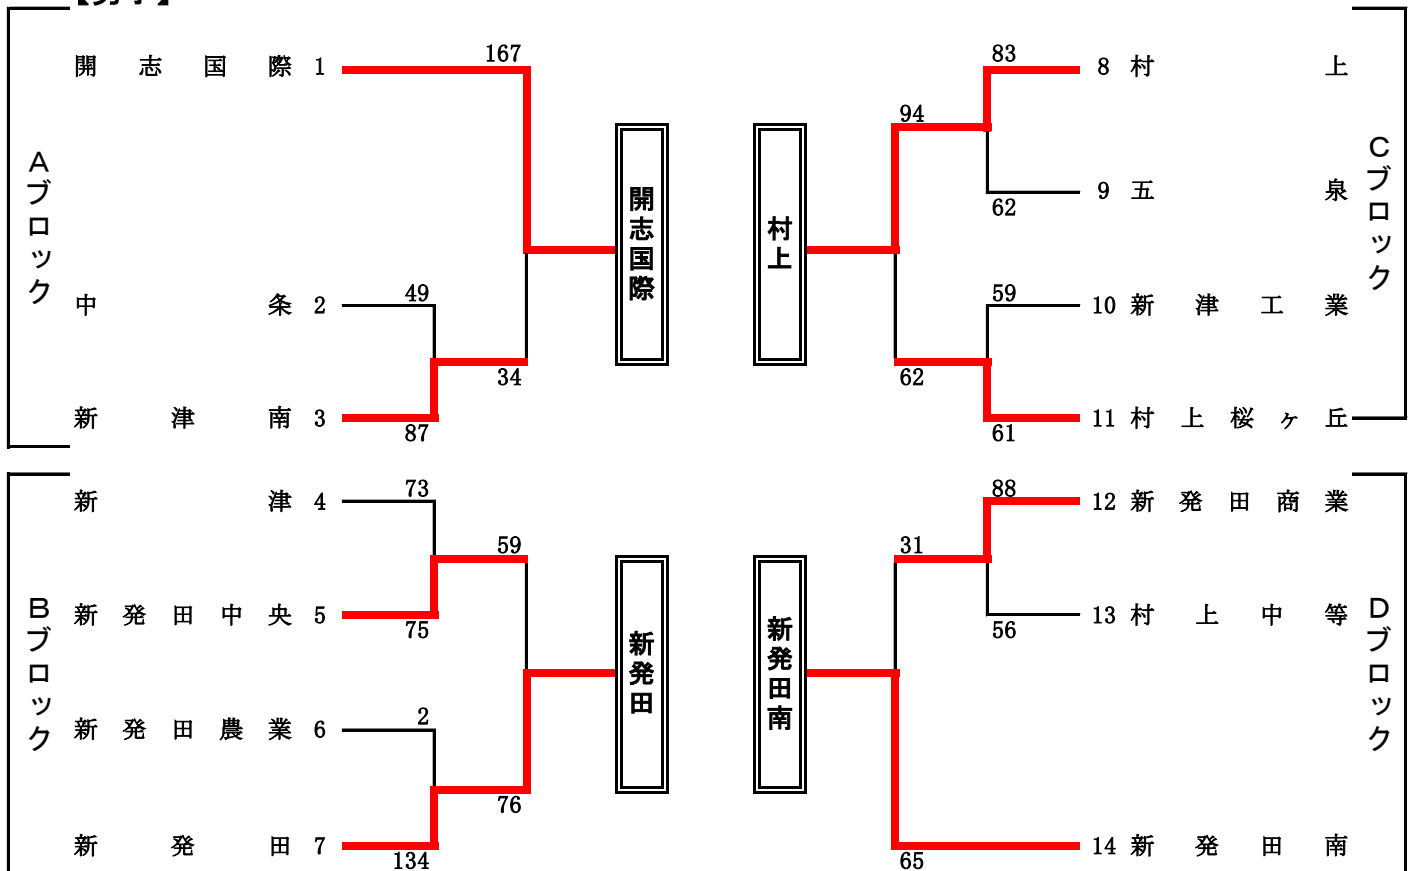

令和4年度 新潟県高等学校春季地区体育大会 下越地区バスケットボール大会
 期日：令和4年4月28日～30日 会場：五泉市総合会館

【男子】

〔決勝リーグ〕

	開志国際	新発田	村上	新発田南	勝敗	勝ち点	順位
開志国際		○ $\begin{pmatrix} 44 & - & 19 \\ 40 & - & 10 \\ 38 & - & 10 \\ 42 & - & 10 \\ - & - & - \end{pmatrix}$	○ $\begin{pmatrix} 39 & - & 11 \\ 36 & - & 11 \\ 23 & - & 10 \\ 30 & - & 20 \\ - & - & - \end{pmatrix}$	○ $\begin{pmatrix} 48 & - & 10 \\ 39 & - & 21 \\ 35 & - & 18 \\ 27 & - & 17 \\ - & - & - \end{pmatrix}$	3 勝 0 敗	6	1
新発田	× $\begin{pmatrix} 19 & - & 44 \\ 10 & - & 40 \\ 10 & - & 38 \\ 10 & - & 42 \\ - & - & - \end{pmatrix}$		○ $\begin{pmatrix} 19 & - & 8 \\ 17 & - & 12 \\ 16 & - & 11 \\ 10 & - & 18 \\ - & - & - \end{pmatrix}$	× $\begin{pmatrix} 21 & - & 25 \\ 12 & - & 18 \\ 23 & - & 27 \\ 11 & - & 15 \\ - & - & - \end{pmatrix}$	1 勝 2 敗	4	3
村上	× $\begin{pmatrix} 11 & - & 39 \\ 11 & - & 36 \\ 10 & - & 23 \\ 20 & - & 30 \\ - & - & - \end{pmatrix}$	× $\begin{pmatrix} 8 & - & 19 \\ 12 & - & 17 \\ 11 & - & 16 \\ 18 & - & 10 \\ - & - & - \end{pmatrix}$		× $\begin{pmatrix} 6 & - & 15 \\ 8 & - & 17 \\ 12 & - & 15 \\ 12 & - & 16 \\ - & - & - \end{pmatrix}$	0 勝 3 敗	3	3
新発田南	× $\begin{pmatrix} 10 & - & 48 \\ 21 & - & 39 \\ 18 & - & 35 \\ 17 & - & 27 \\ - & - & - \end{pmatrix}$	○ $\begin{pmatrix} 25 & - & 21 \\ 18 & - & 12 \\ 27 & - & 23 \\ 15 & - & 11 \\ - & - & - \end{pmatrix}$	○ $\begin{pmatrix} 15 & - & 6 \\ 17 & - & 8 \\ 15 & - & 12 \\ 16 & - & 12 \\ - & - & - \end{pmatrix}$		2 勝 1 敗	5	2