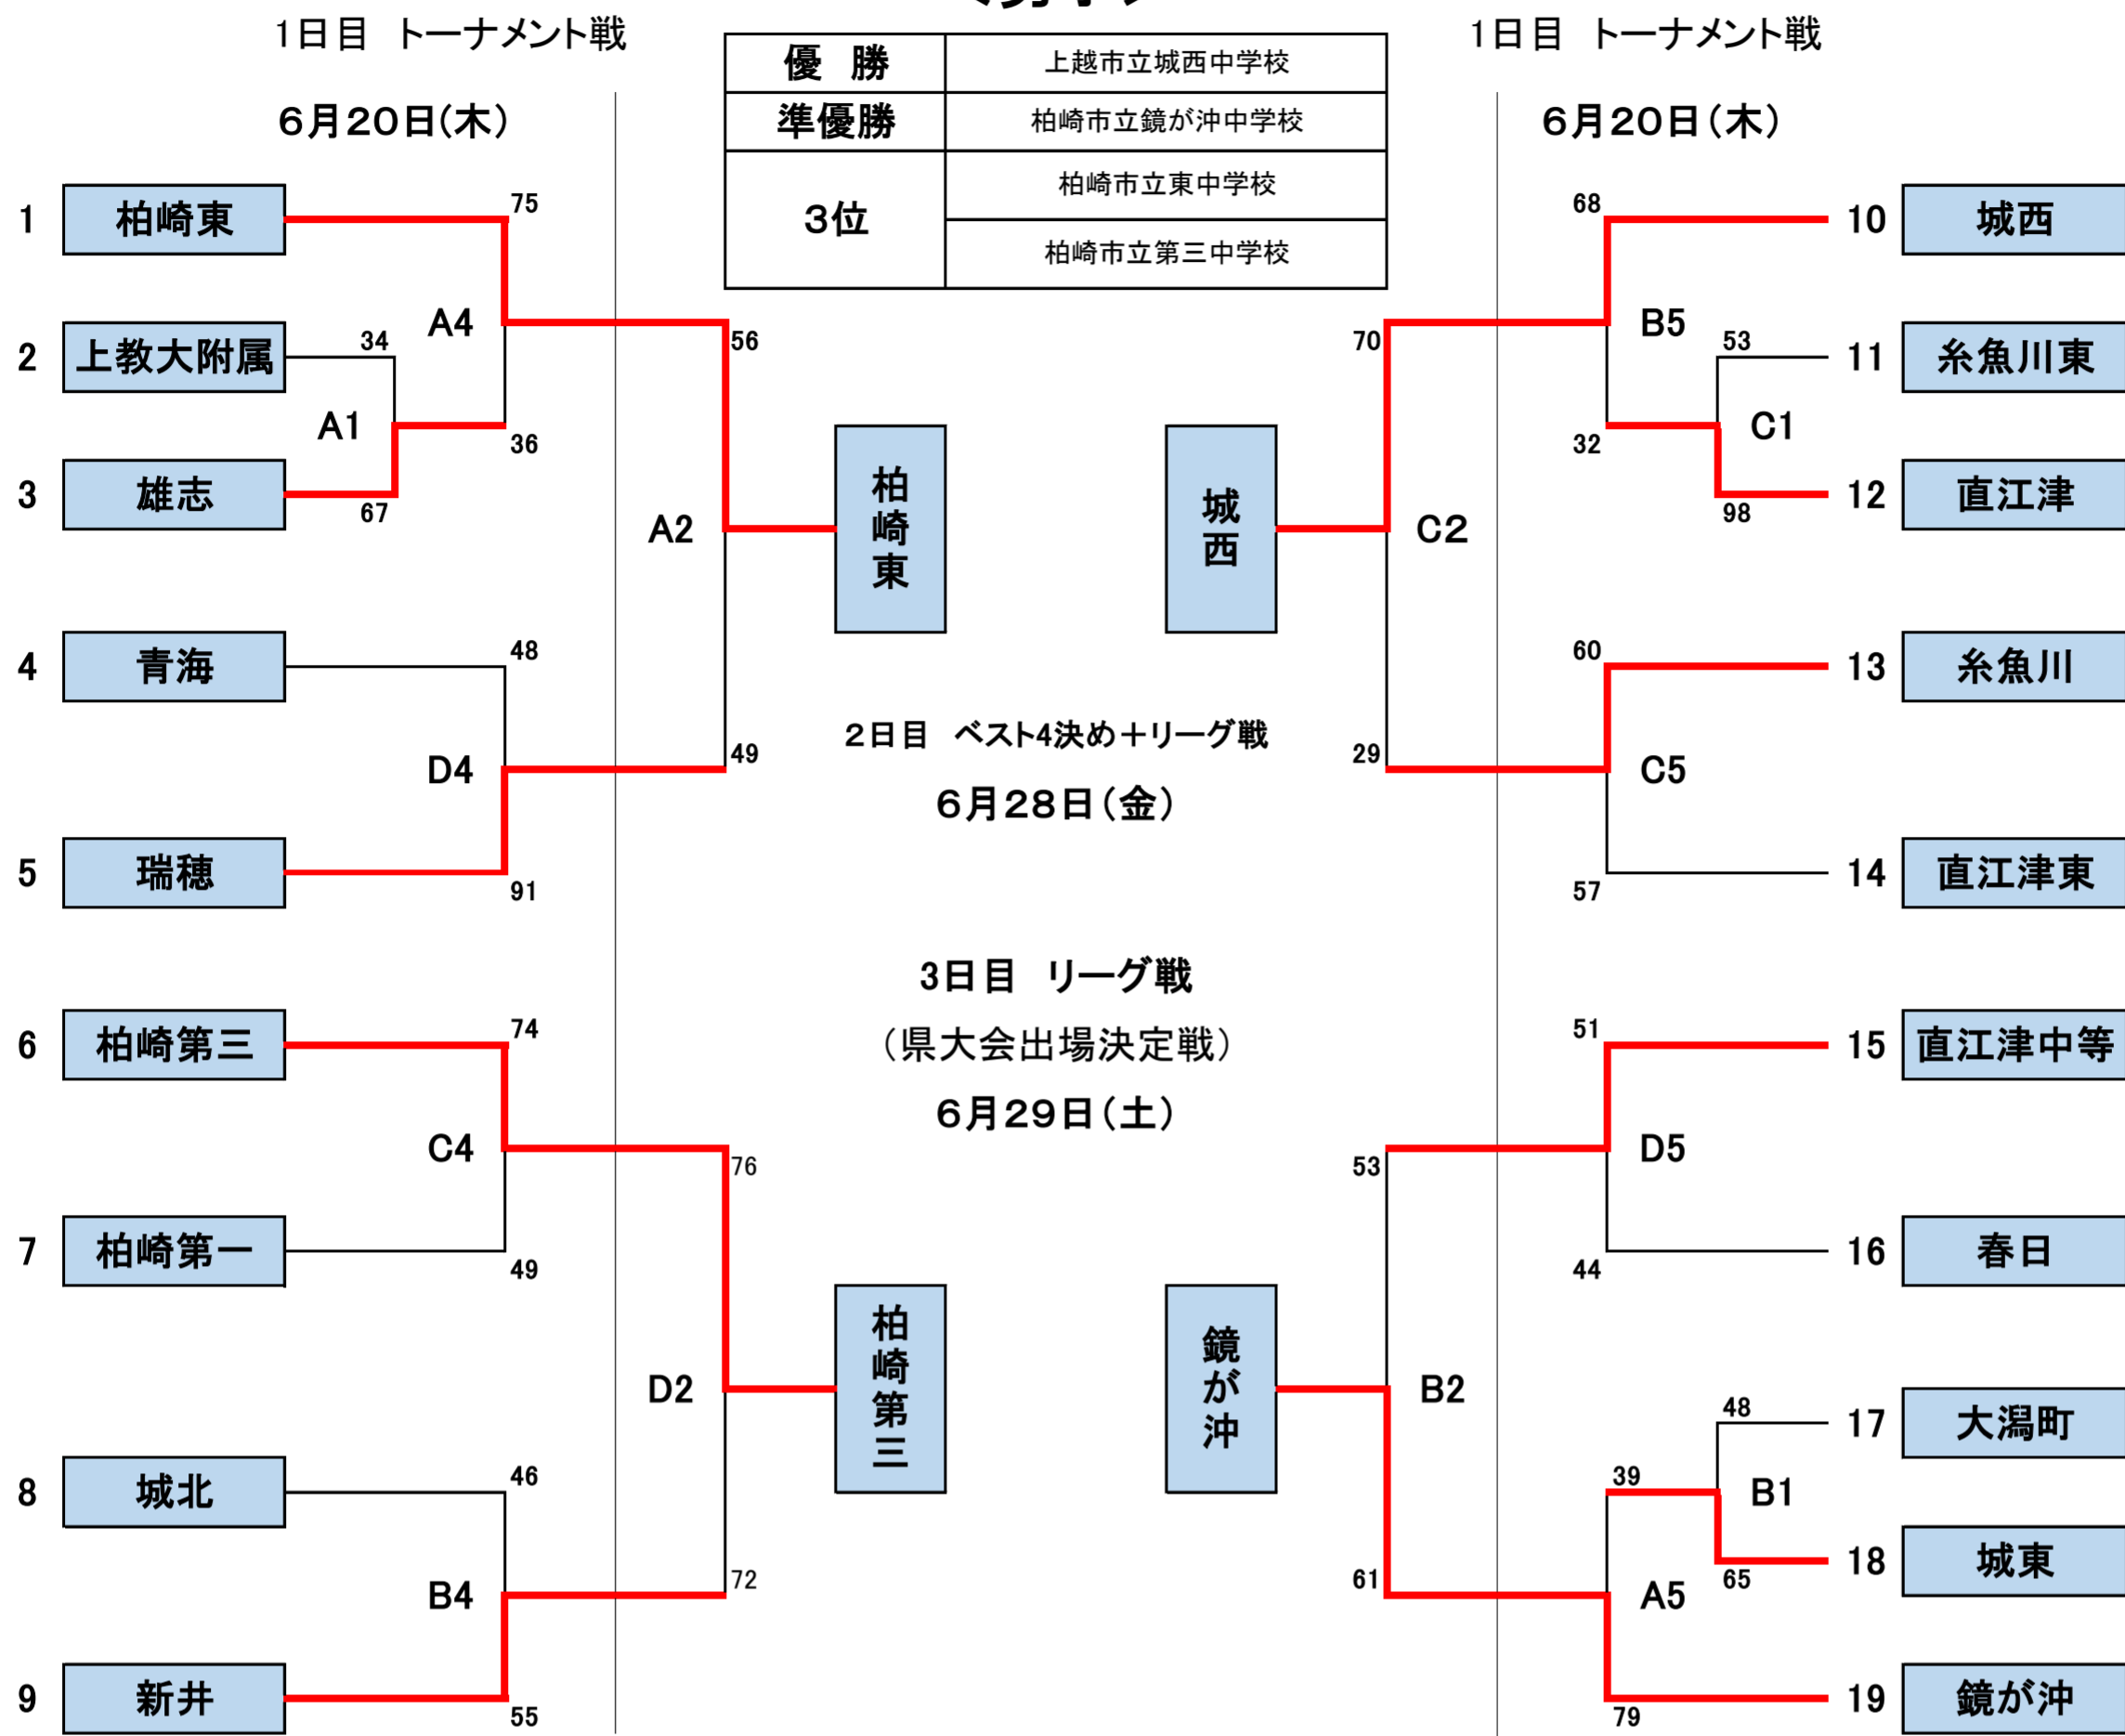

# 第69回上越地区中学校バスケットボール大会

兼 第50回 新潟県中学校総合体育大会上越地区予選会

## <男子>

リーグ戦					
	柏崎東	鏡が沖	城西	柏崎第三	順位
柏崎東		× 40-74	× 42-47	○ 78-49	3位
鏡が沖	○ 74-40		× 42-55	○ 54-40	2位
城西	○ 47-42	○ 55-42		※	1位
柏崎第三	× 49-78	× 40-54	※		3位

※ 県大会出場決定が決まっていたため、実施せず。

### <試合開始時刻>

	第1試合	第2試合	第3試合	第4試合	第5試合
1日目	9:00	10:20	11:40	13:00	14:20
2日目	10:20	11:40	13:00	14:20	
3日目	9:00	10:20	11:40	13:00	

### <試合会場>

A・B・C・D: 柏崎市総合体育館