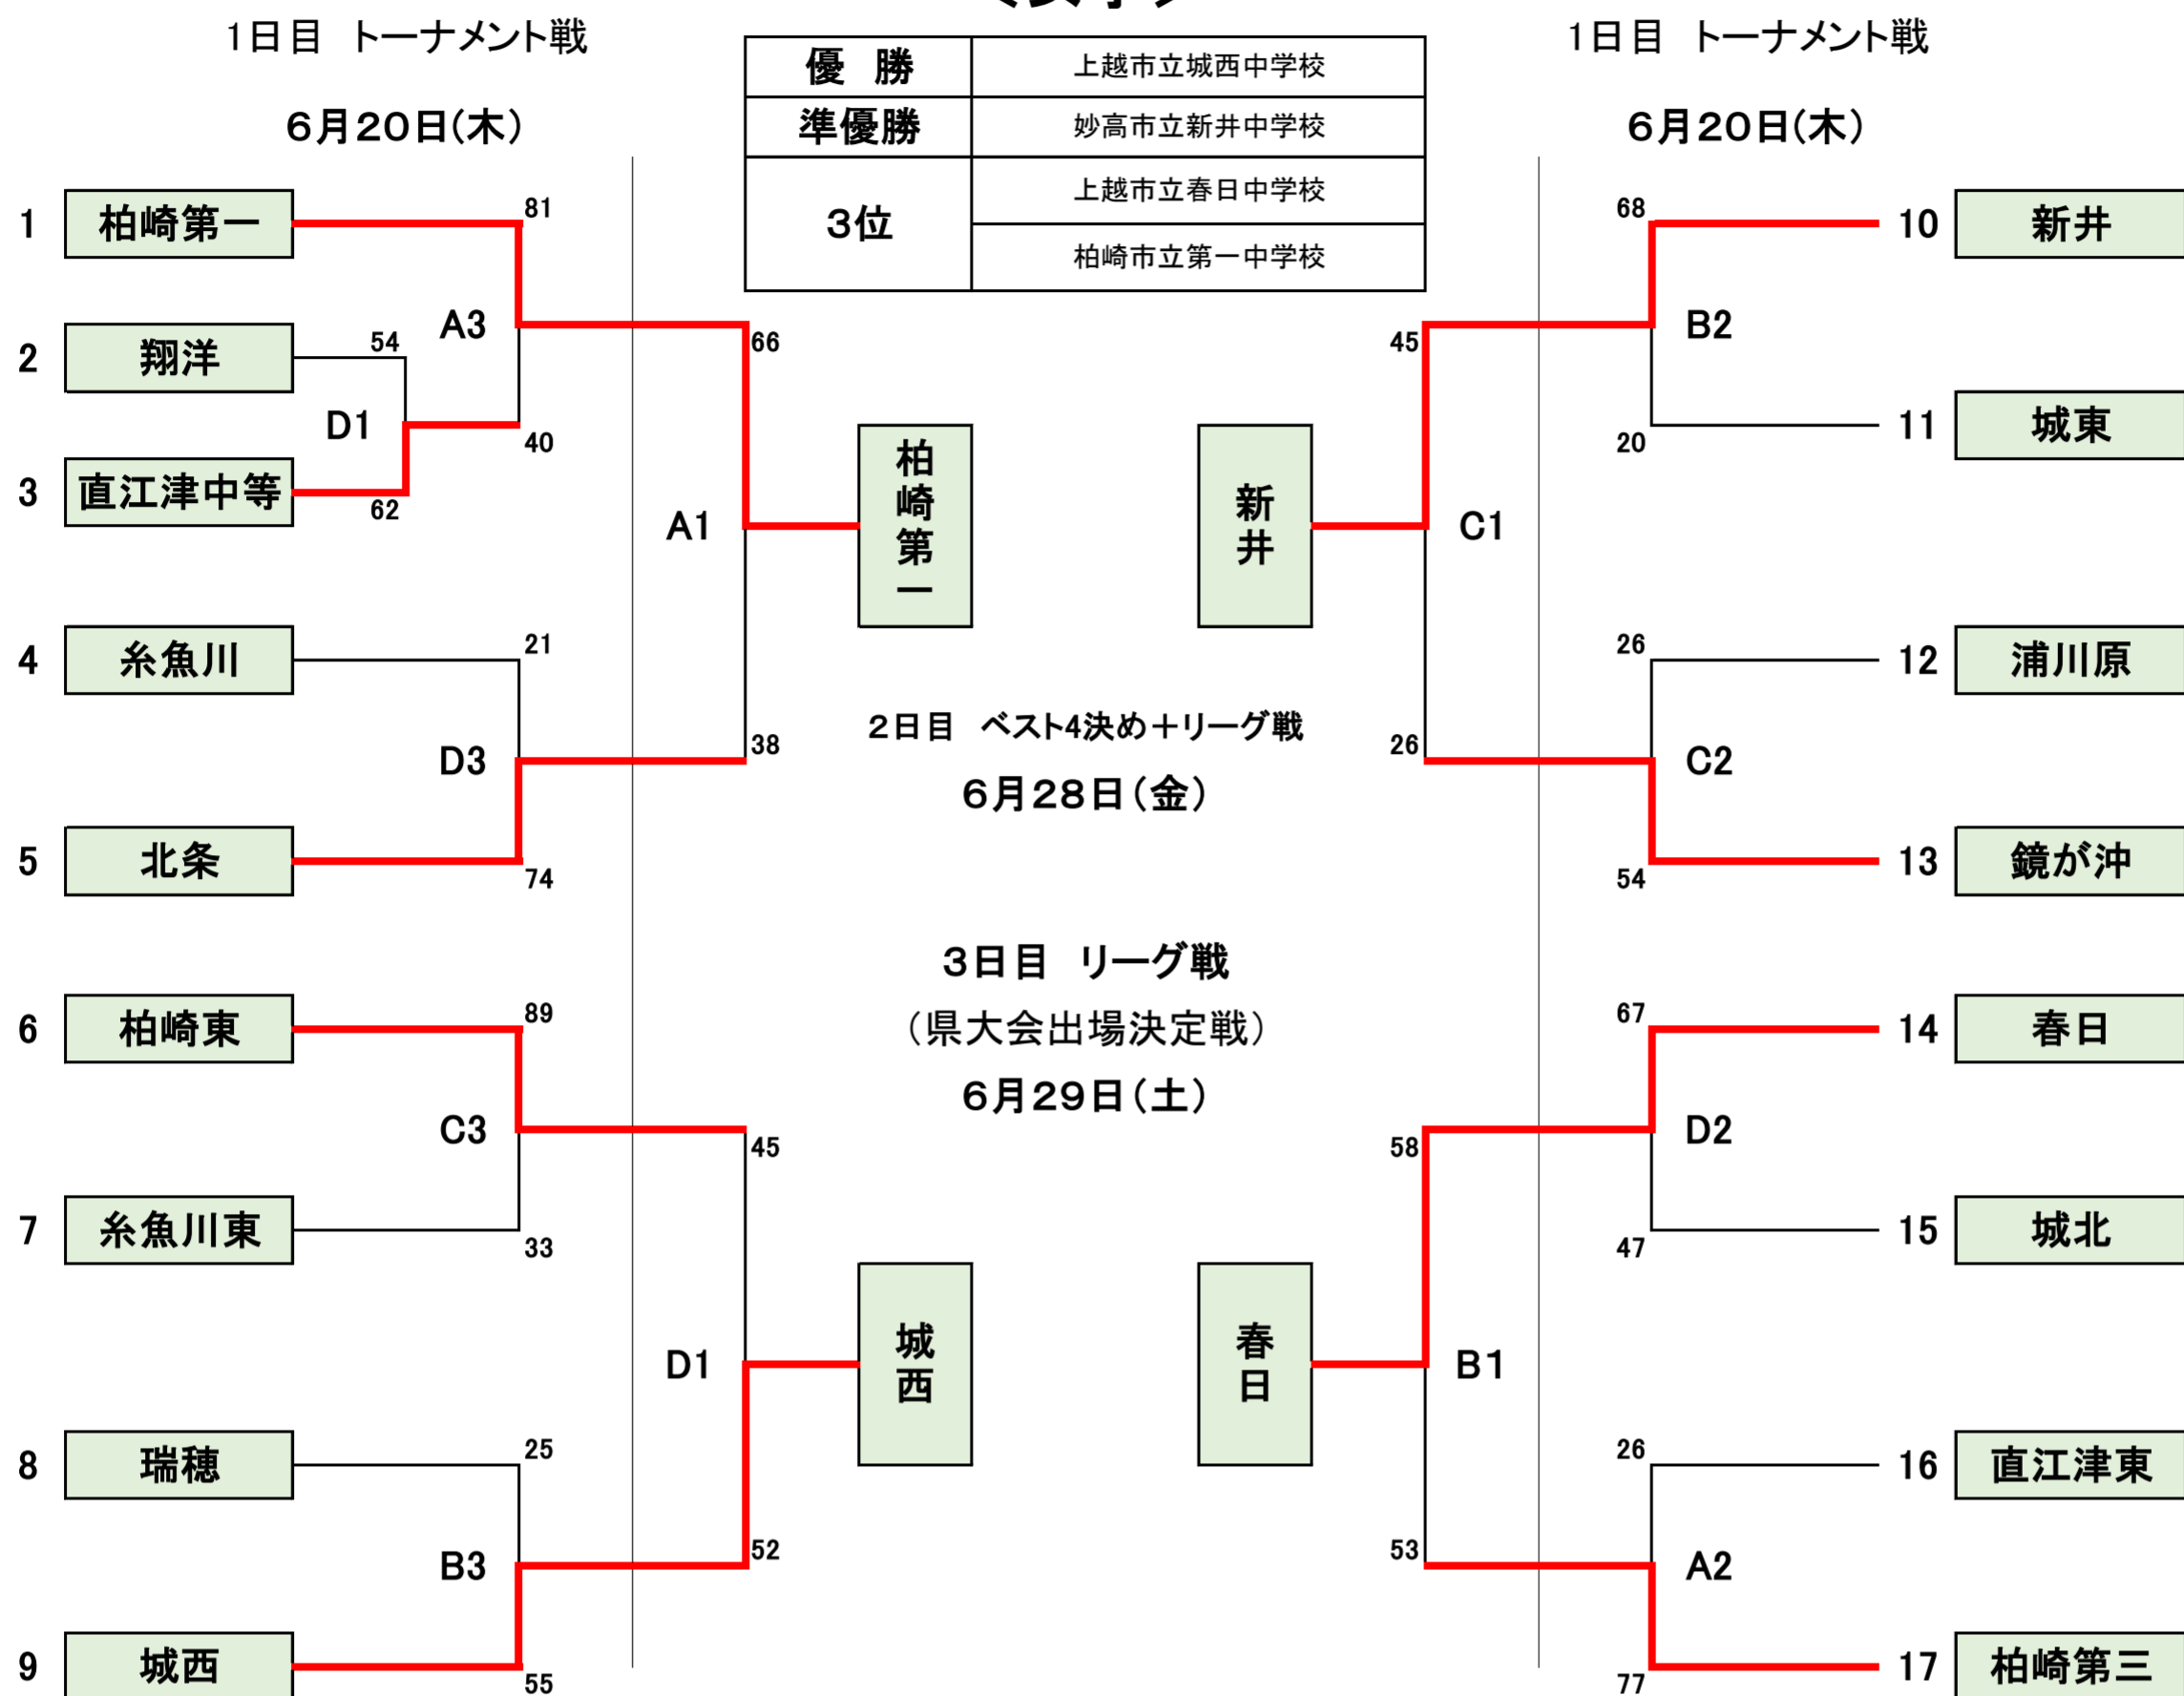

第69回上越地区中学校バスケットボール大会

兼 第50回 新潟県中学校総合体育大会上越地区予選会

<女子>

リーグ戦					
	柏崎第一	春日	新井	城西	順位
柏崎第一	-	× 66-68	× 39-46	○ 55-54	3位
春日	○ 68-66	-	× 41-43	× 46-58	3位
新井	○ 46-39	○ 43-41	-	× 46-52	2位
城西	× 54-55	○ 58-46	○ 52-46	-	1位

<試合開始時刻>

	第1試合	第2試合	第3試合	第4試合	第5試合
1日目	9:00	10:20	11:40	13:00	14:20
2日目	10:20	11:40	13:00	14:20	
3日目	9:00	10:20	11:40	13:00	

<試合会場>

A・B・C・D: 柏崎市総合体育館