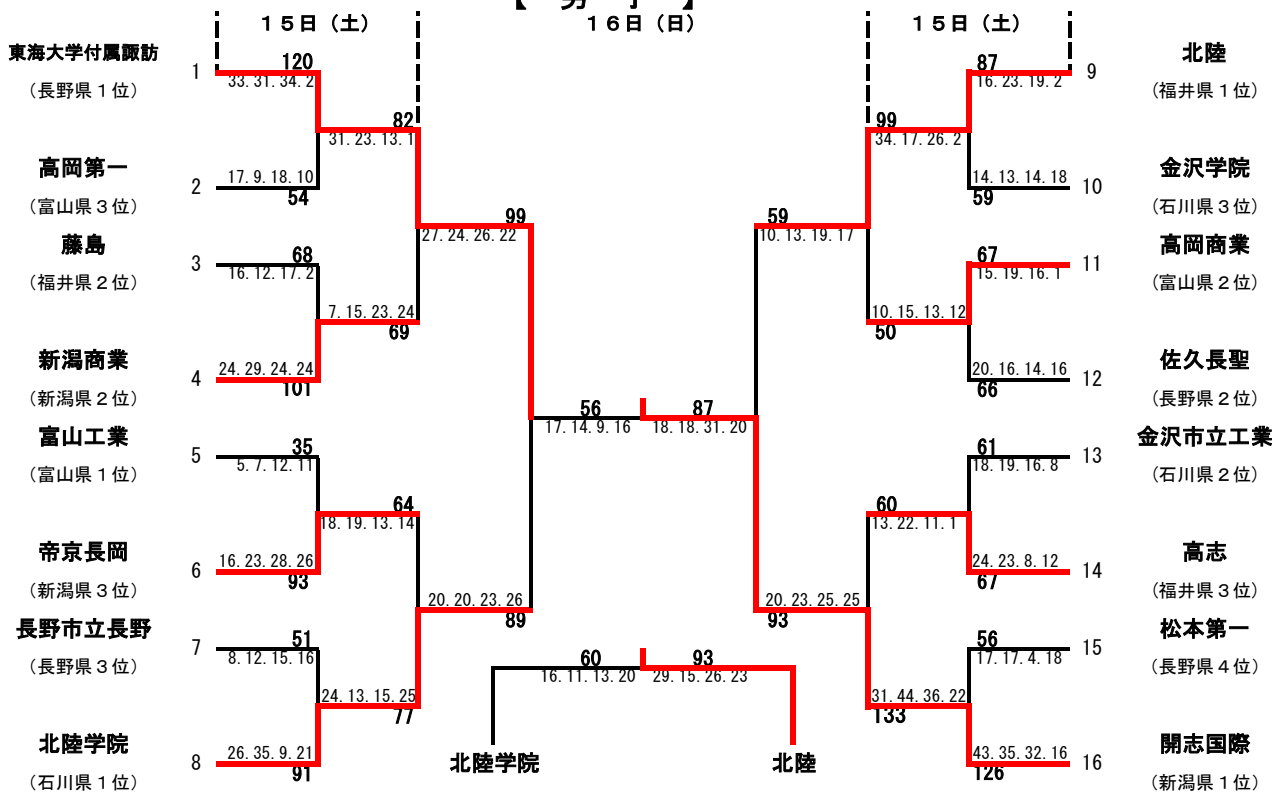

令和元年度北信越高等学校体育大会バスケットボール競技会 兼 第58回北信越高等学校バスケットボール選手権大会 対戦結果

【男子】

【女子】

A・B・C・Dコート：松本市総合体育館
E・Fコート：松商学園高等学校体育館