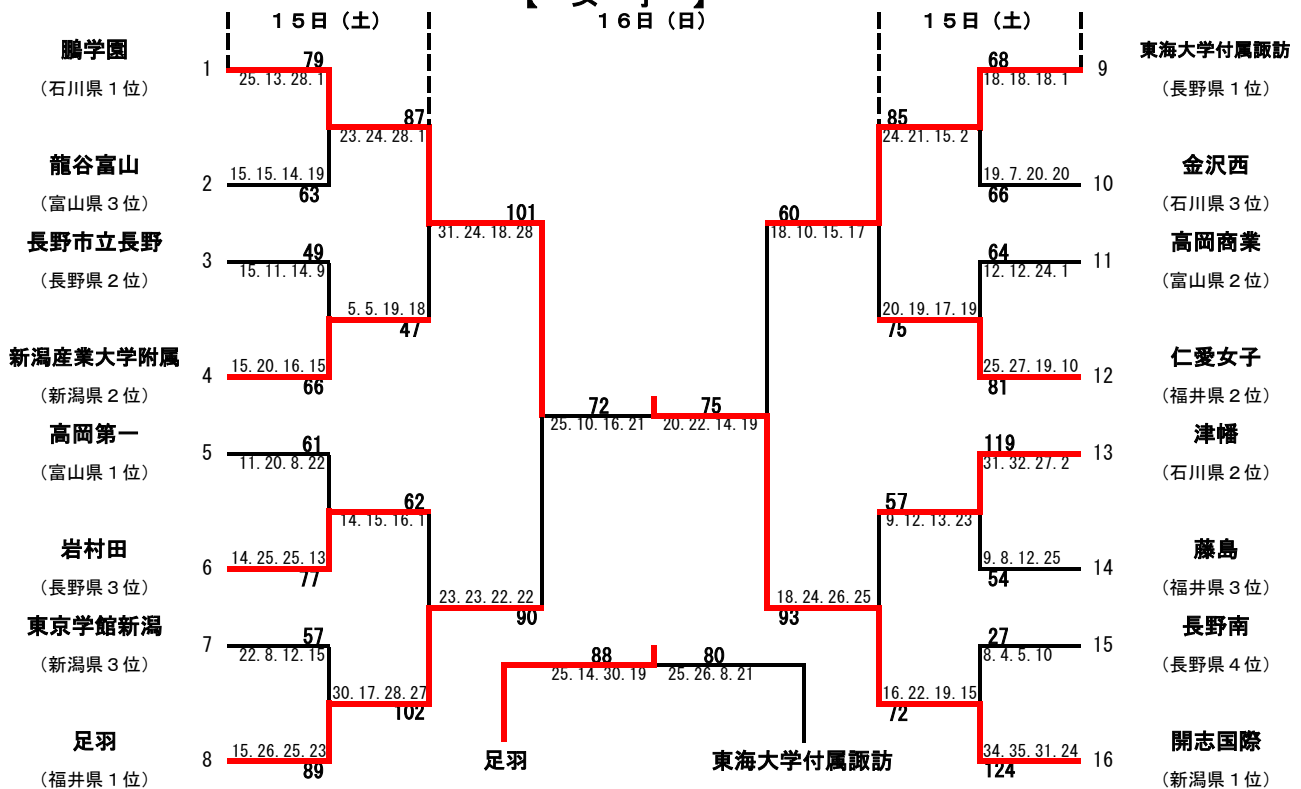

令和元年度北信越高等学校体育大会バスケットボール競技会 兼 第58回北信越高等学校バスケットボール選手権大会 対戦結果

【男子】

【女子】

A・B・C・Dコート：松本市総合体育館
E・Fコート：松商学園高等学校体育館