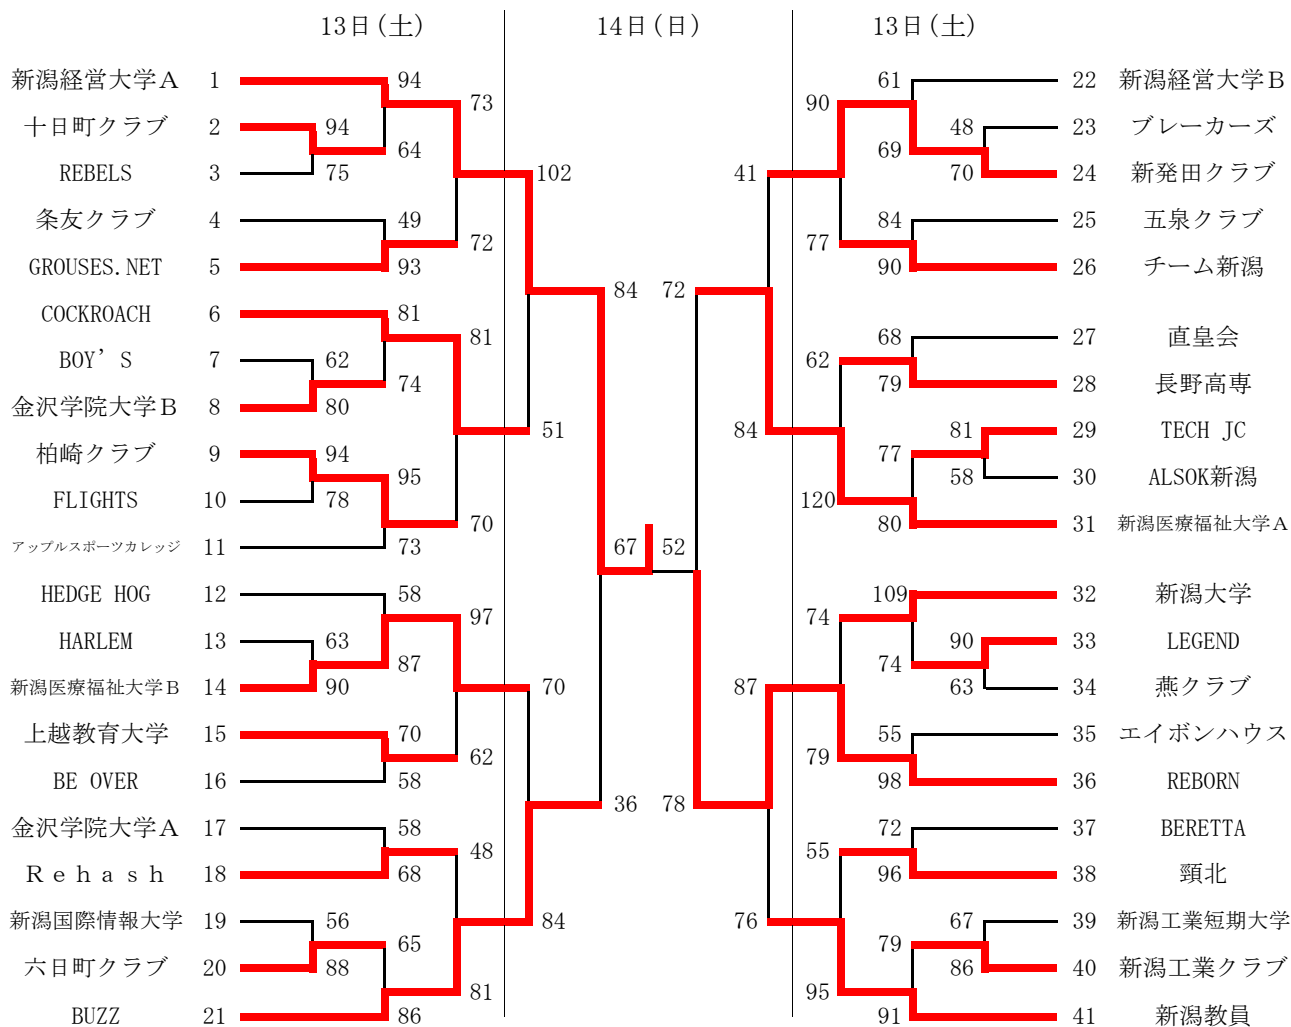

# 結果 《 高 校 男 子 》

決 勝	
帝 京 長 岡	$\begin{pmatrix} 13 - 15 \\ 14 - 13 \\ 23 - 13 \\ 15 - 7 \end{pmatrix}$
65	48 八 王 子

優 勝	帝 京 長 岡
準 優 勝	八 王 子
第 3 位	佐 久 長 聖
	新 潟 商 業

# 結果 《高校女子》

決 勝	
開志国際 76	$\begin{pmatrix} 21 - 11 \\ 20 - 13 \\ 20 - 13 \\ 15 - 11 \end{pmatrix}$ 48 新潟産業大学附属

優 勝	開志国際
準優勝	新潟産業大学附属
第 3 位	新潟商業
	新潟清心女子

# 結果 《一般男子》

新潟経営大学 A	決勝	52	REBORN
	10 - 13		
	14 - 10		
	22 - 10		
	21 - 19		

優勝	新潟経営大学 A
準優勝	REBORN
第 3 位	新潟医療福祉大学 A
	BUZZ