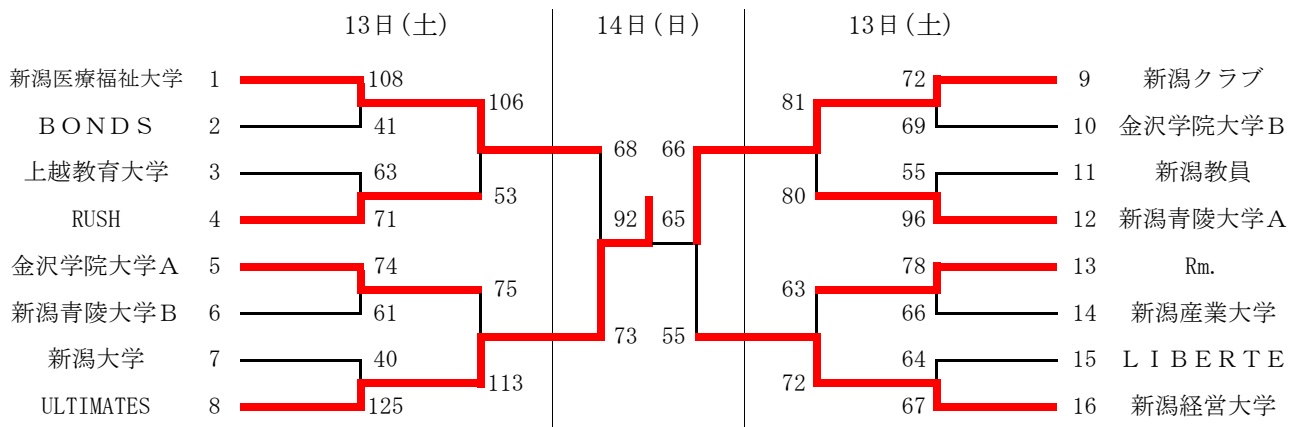

結果 《一般女子》

ULTIMATES	決勝	65	新潟クラブ
	15 - 15		
	26 - 14		
	22 - 16		
	29 - 20		

優勝	ULTIMATES
準優勝	新潟クラブ
第 3 位	新潟経営大学
	新潟医療福祉大学