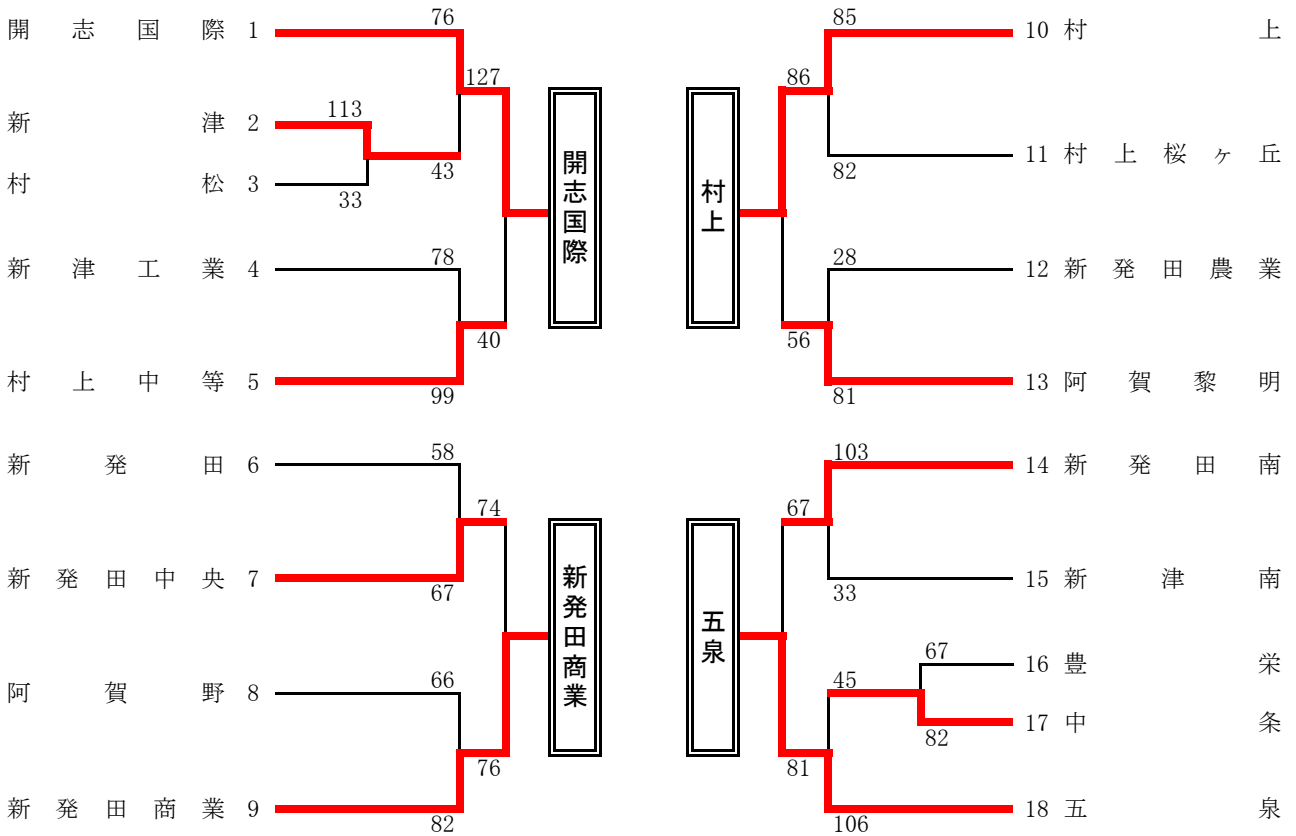

平成31年度 新潟県高等学校春季地区体育大会 下越地区バスケットボール大会
 期日:平成31年4月27日~29日 会場:五泉市総合会館

【男子】

〔決勝リーグ〕

	開志国際	新発田商業	村上	五泉	勝敗	G.A.	順位
開志国際		○ $\begin{pmatrix} 36 & - & 10 \\ 57 & - & 12 \\ 27 & - & 14 \\ 36 & - & 12 \\ - & & - \end{pmatrix}$	○ $\begin{pmatrix} 46 & - & 15 \\ 31 & - & 15 \\ 36 & - & 17 \\ 33 & - & 8 \\ - & & - \end{pmatrix}$	○ $\begin{pmatrix} 36 & - & 16 \\ 31 & - & 18 \\ 29 & - & 15 \\ 18 & - & 20 \\ - & & - \end{pmatrix}$	3 勝 0 敗		1
新発田商業	× $\begin{pmatrix} 10 & - & 36 \\ 12 & - & 57 \\ 14 & - & 27 \\ 12 & - & 36 \\ - & & - \end{pmatrix}$		× $\begin{pmatrix} 15 & - & 22 \\ 25 & - & 13 \\ 8 & - & 17 \\ 16 & - & 18 \\ - & & - \end{pmatrix}$	× $\begin{pmatrix} 18 & - & 27 \\ 13 & - & 18 \\ 6 & - & 26 \\ 11 & - & 20 \\ - & & - \end{pmatrix}$	0 勝 3 敗		3
村上	× $\begin{pmatrix} 15 & - & 46 \\ 15 & - & 31 \\ 17 & - & 36 \\ 8 & - & 33 \\ - & & - \end{pmatrix}$	○ $\begin{pmatrix} 22 & - & 15 \\ 13 & - & 25 \\ 17 & - & 8 \\ 18 & - & 16 \\ - & & - \end{pmatrix}$		× $\begin{pmatrix} 10 & - & 23 \\ 22 & - & 23 \\ 17 & - & 17 \\ 15 & - & 22 \\ - & & - \end{pmatrix}$	1 勝 2 敗		3
五泉	× $\begin{pmatrix} 16 & - & 36 \\ 18 & - & 31 \\ 15 & - & 29 \\ 20 & - & 18 \\ - & & - \end{pmatrix}$	○ $\begin{pmatrix} 27 & - & 18 \\ 18 & - & 13 \\ 26 & - & 6 \\ 20 & - & 11 \\ - & & - \end{pmatrix}$	○ $\begin{pmatrix} 23 & - & 10 \\ 23 & - & 22 \\ 17 & - & 17 \\ 22 & - & 15 \\ - & & - \end{pmatrix}$		2 勝 1 敗		2