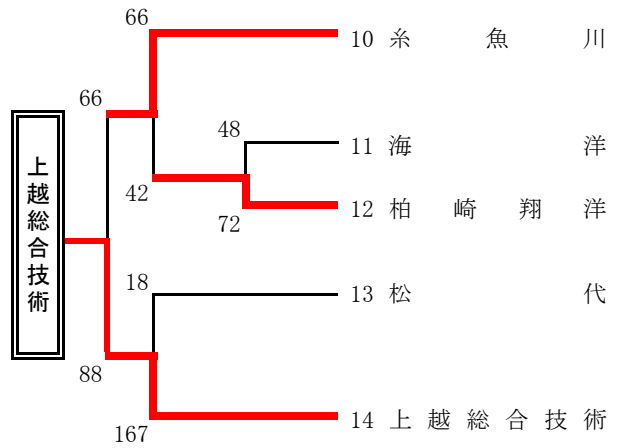

平成30年度 新潟県高等学校秋季地区体育大会 上越・佐渡地区バスケットボール大会
 期日:平成30年11月16日～18日 会場:柏崎市総合体育館

【男子】

【Aブロック】

【Cブロック】

【Dブロック】

【Bブロック】

【決勝リーグ】

	新潟産業大学附属	関根学園	上越総合技術	高田	勝敗	勝ち点	順位
新潟産業大学附属	×	○ 24 - 27 15 - 25 19 - 24 18 - 19	○ 18 - 21 13 - 18 23 - 18 16 - 11	×	1 勝 2 敗	4	3 (4)
関根学園	○ 27 - 24 25 - 15 24 - 19 19 - 18	×	×	×	1 勝 2 敗	4	2
上越総合技術	×	○ 23 - 17 3 - 14 16 - 9 18 - 15	×	×	1 勝 2 敗	4	3
高田	○ 21 - 14 25 - 24 18 - 25 23 - 12	○ 14 - 10 21 - 5 13 - 9 11 - 22	○ 15 - 14 21 - 11 12 - 19 15 - 18	×	3 勝 0 敗	6	1

平成30年度 新潟県高等学校秋季地区体育大会 上越・佐渡地区バスケットボール大会
 期日:平成30年11月16日～18日 会場:柏崎市総合体育館

【女子】

【Aブロック】

【Cブロック】

【決勝リーグ】

	糸魚川	新潟産業大学附属	高田北城	佐渡	勝敗	勝ち点	順位
糸魚川	-	$\begin{matrix} \times \\ 11 - 41 \\ 14 - 34 \\ 9 - 20 \\ 10 - 28 \\ - \end{matrix}$	$\begin{matrix} \circ \\ 22 - 9 \\ 24 - 16 \\ 14 - 15 \\ 20 - 16 \\ - \end{matrix}$	$\begin{matrix} \times \\ 11 - 27 \\ 13 - 19 \\ 13 - 29 \\ 8 - 17 \\ - \end{matrix}$	1勝2敗	4	3
新潟産業大学附属	$\begin{matrix} \circ \\ 41 - 11 \\ 34 - 14 \\ 20 - 9 \\ 28 - 10 \\ - \end{matrix}$	-	$\begin{matrix} \circ \\ 34 - 5 \\ 19 - 4 \\ 21 - 11 \\ 25 - 9 \\ - \end{matrix}$	$\begin{matrix} \times \\ 21 - 22 \\ 17 - 22 \\ 20 - 15 \\ 13 - 17 \\ - \end{matrix}$	2勝1敗	5	2
高田北城	$\begin{matrix} \times \\ 9 - 22 \\ 16 - 24 \\ 15 - 14 \\ 16 - 20 \\ - \end{matrix}$	$\begin{matrix} \times \\ 5 - 34 \\ 4 - 19 \\ 11 - 21 \\ 9 - 25 \\ - \end{matrix}$	-	$\begin{matrix} \times \\ 10 - 20 \\ 7 - 19 \\ 2 - 36 \\ 14 - 34 \\ - \end{matrix}$	0勝3敗	3	3(4)
佐渡	$\begin{matrix} \circ \\ 27 - 11 \\ 19 - 13 \\ 29 - 13 \\ 17 - 8 \\ - \end{matrix}$	$\begin{matrix} \circ \\ 22 - 21 \\ 22 - 17 \\ 15 - 20 \\ 17 - 13 \\ - \end{matrix}$	$\begin{matrix} \circ \\ 20 - 10 \\ 19 - 7 \\ 36 - 2 \\ 34 - 14 \\ - \end{matrix}$	-	3勝0敗	6	1