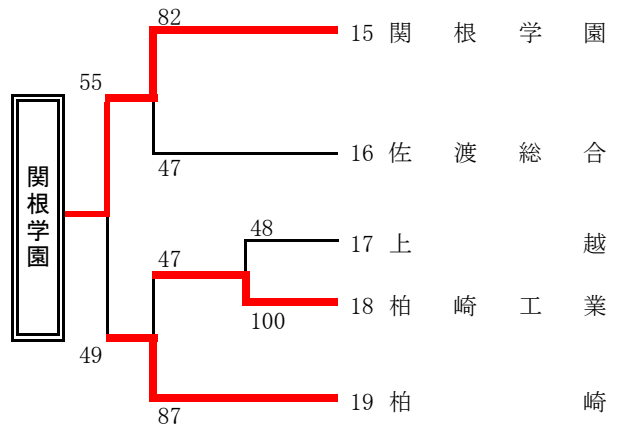

平成30年度 新潟県高等学校秋季地区体育大会 上越・佐渡地区バスケットボール大会
 期日:平成30年11月16日～18日 会場:柏崎市総合体育館

【男子】

【Aブロック】

【Cブロック】

【Dブロック】

【Bブロック】

【決勝リーグ】

	新潟産業大学附属	関根学園	上越総合技術	高田	勝敗	勝ち点	順位
新潟産業大学附属	×	○ 24 - 27 15 - 25 19 - 24 18 - 19	○ 18 - 21 13 - 18 23 - 18 16 - 11	×	1 勝 2 敗	4	3 (4)
関根学園	○ 27 - 24 25 - 15 24 - 19 19 - 18	×	×	×	1 勝 2 敗	4	2
上越総合技術	×	○ 23 - 17 3 - 14 16 - 9 18 - 15	×	×	1 勝 2 敗	4	3
高田	○ 21 - 14 25 - 24 18 - 25 23 - 12	○ 14 - 10 21 - 5 13 - 9 11 - 22	○ 15 - 14 21 - 11 12 - 19 15 - 18	×	3 勝 0 敗	6	1

平成30年度 新潟県高等学校秋季地区体育大会 上越・佐渡地区バスケットボール大会
 期日:平成30年11月16日～18日 会場:柏崎市総合体育館

【女子】

【Aブロック】

【Cブロック】

【決勝リーグ】

	糸魚川	新潟産業大学附属	高田北城	佐渡	勝敗	勝ち点	順位
糸魚川	-	$\begin{matrix} \times \\ 11 - 41 \\ 14 - 34 \\ 9 - 20 \\ 10 - 28 \\ - \end{matrix}$	$\begin{matrix} \circ \\ 22 - 9 \\ 24 - 16 \\ 14 - 15 \\ 20 - 16 \\ - \end{matrix}$	$\begin{matrix} \times \\ 11 - 27 \\ 13 - 19 \\ 13 - 29 \\ 8 - 17 \\ - \end{matrix}$	1勝2敗	4	3
新潟産業大学附属	$\begin{matrix} \circ \\ 41 - 11 \\ 34 - 14 \\ 20 - 9 \\ 28 - 10 \\ - \end{matrix}$	-	$\begin{matrix} \circ \\ 34 - 5 \\ 19 - 4 \\ 21 - 11 \\ 25 - 9 \\ - \end{matrix}$	$\begin{matrix} \times \\ 21 - 22 \\ 17 - 22 \\ 20 - 15 \\ 13 - 17 \\ - \end{matrix}$	2勝1敗	5	2
高田北城	$\begin{matrix} \times \\ 9 - 22 \\ 16 - 24 \\ 15 - 14 \\ 16 - 20 \\ - \end{matrix}$	$\begin{matrix} \times \\ 5 - 34 \\ 4 - 19 \\ 11 - 21 \\ 9 - 25 \\ - \end{matrix}$	-	$\begin{matrix} \times \\ 10 - 20 \\ 7 - 19 \\ 2 - 36 \\ 14 - 34 \\ - \end{matrix}$	0勝3敗	3	3(4)
佐渡	$\begin{matrix} \circ \\ 27 - 11 \\ 19 - 13 \\ 29 - 13 \\ 17 - 8 \\ - \end{matrix}$	$\begin{matrix} \circ \\ 22 - 21 \\ 22 - 17 \\ 15 - 20 \\ 17 - 13 \\ - \end{matrix}$	$\begin{matrix} \circ \\ 20 - 10 \\ 19 - 7 \\ 36 - 2 \\ 34 - 14 \\ - \end{matrix}$	-	3勝0敗	6	1