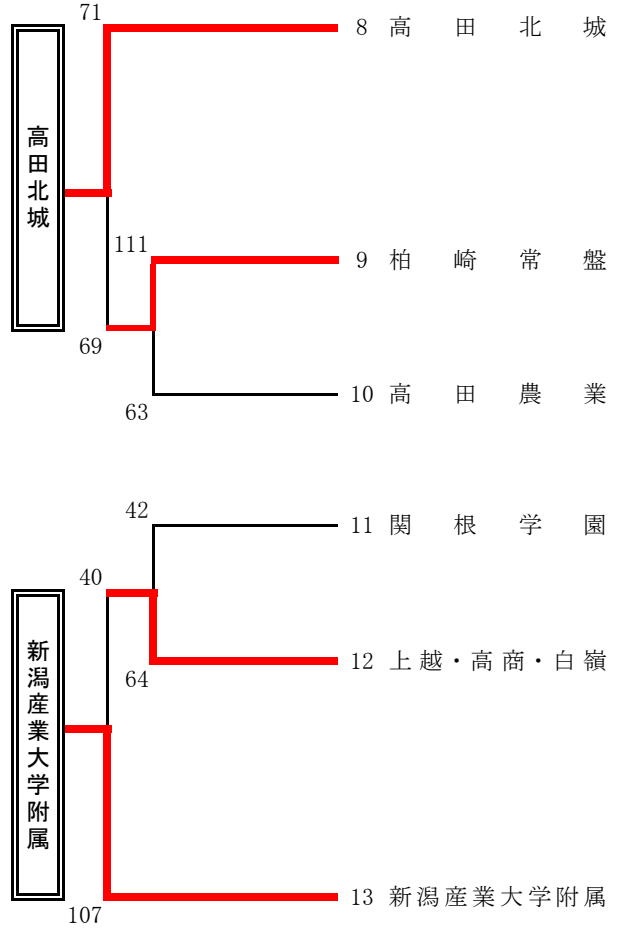

平成30年度 新潟県高等学校秋季地区体育大会 上越・佐渡地区バスケットボール大会
 期日:平成30年11月16日～18日 会場:柏崎市総合体育館

【男子】

【Aブロック】

【Cブロック】

【Dブロック】

【Bブロック】

【決勝リーグ】

	新潟産業大学附属	関根学園	上越総合技術	高田	勝敗	勝ち点	順位
新潟産業大学附属	×	○ 24 - 27 15 - 25 19 - 24 18 - 19	○ 18 - 21 13 - 18 23 - 18 16 - 11	×	1 勝 2 敗	4	3 (4)
関根学園	○ 27 - 24 25 - 15 24 - 19 19 - 18	×	×	×	1 勝 2 敗	4	2
上越総合技術	×	○ 23 - 17 3 - 14 16 - 9 18 - 15	×	×	1 勝 2 敗	4	3
高田	○ 21 - 14 25 - 24 18 - 25 23 - 12	○ 14 - 10 21 - 5 13 - 9 11 - 22	○ 15 - 14 21 - 11 12 - 19 15 - 18	×	3 勝 0 敗	6	1

平成30年度 新潟県高等学校秋季地区体育大会 上越・佐渡地区バスケットボール大会
 期日:平成30年11月16日～18日 会場:柏崎市総合体育館

【女子】

【Aブロック】

【Cブロック】

【決勝リーグ】

	糸魚川	新潟産業大学附属	高田北城	佐渡	勝敗	勝ち点	順位
糸魚川	-	$\begin{matrix} \times \\ 11 - 41 \\ 14 - 34 \\ 9 - 20 \\ 10 - 28 \\ - \end{matrix}$	$\begin{matrix} \circ \\ 22 - 9 \\ 24 - 16 \\ 14 - 15 \\ 20 - 16 \\ - \end{matrix}$	$\begin{matrix} \times \\ 11 - 27 \\ 13 - 19 \\ 13 - 29 \\ 8 - 17 \\ - \end{matrix}$	1勝2敗	4	3
新潟産業大学附属	$\begin{matrix} \circ \\ 41 - 11 \\ 34 - 14 \\ 20 - 9 \\ 28 - 10 \\ - \end{matrix}$	-	$\begin{matrix} \circ \\ 34 - 5 \\ 19 - 4 \\ 21 - 11 \\ 25 - 9 \\ - \end{matrix}$	$\begin{matrix} \times \\ 21 - 22 \\ 17 - 22 \\ 20 - 15 \\ 13 - 17 \\ - \end{matrix}$	2勝1敗	5	2
高田北城	$\begin{matrix} \times \\ 9 - 22 \\ 16 - 24 \\ 15 - 14 \\ 16 - 20 \\ - \end{matrix}$	$\begin{matrix} \times \\ 5 - 34 \\ 4 - 19 \\ 11 - 21 \\ 9 - 25 \\ - \end{matrix}$	-	$\begin{matrix} \times \\ 10 - 20 \\ 7 - 19 \\ 2 - 36 \\ 14 - 34 \\ - \end{matrix}$	0勝3敗	3	3(4)
佐渡	$\begin{matrix} \circ \\ 27 - 11 \\ 19 - 13 \\ 29 - 13 \\ 17 - 8 \\ - \end{matrix}$	$\begin{matrix} \circ \\ 22 - 21 \\ 22 - 17 \\ 15 - 20 \\ 17 - 13 \\ - \end{matrix}$	$\begin{matrix} \circ \\ 20 - 10 \\ 19 - 7 \\ 36 - 2 \\ 34 - 14 \\ - \end{matrix}$	-	3勝0敗	6	1