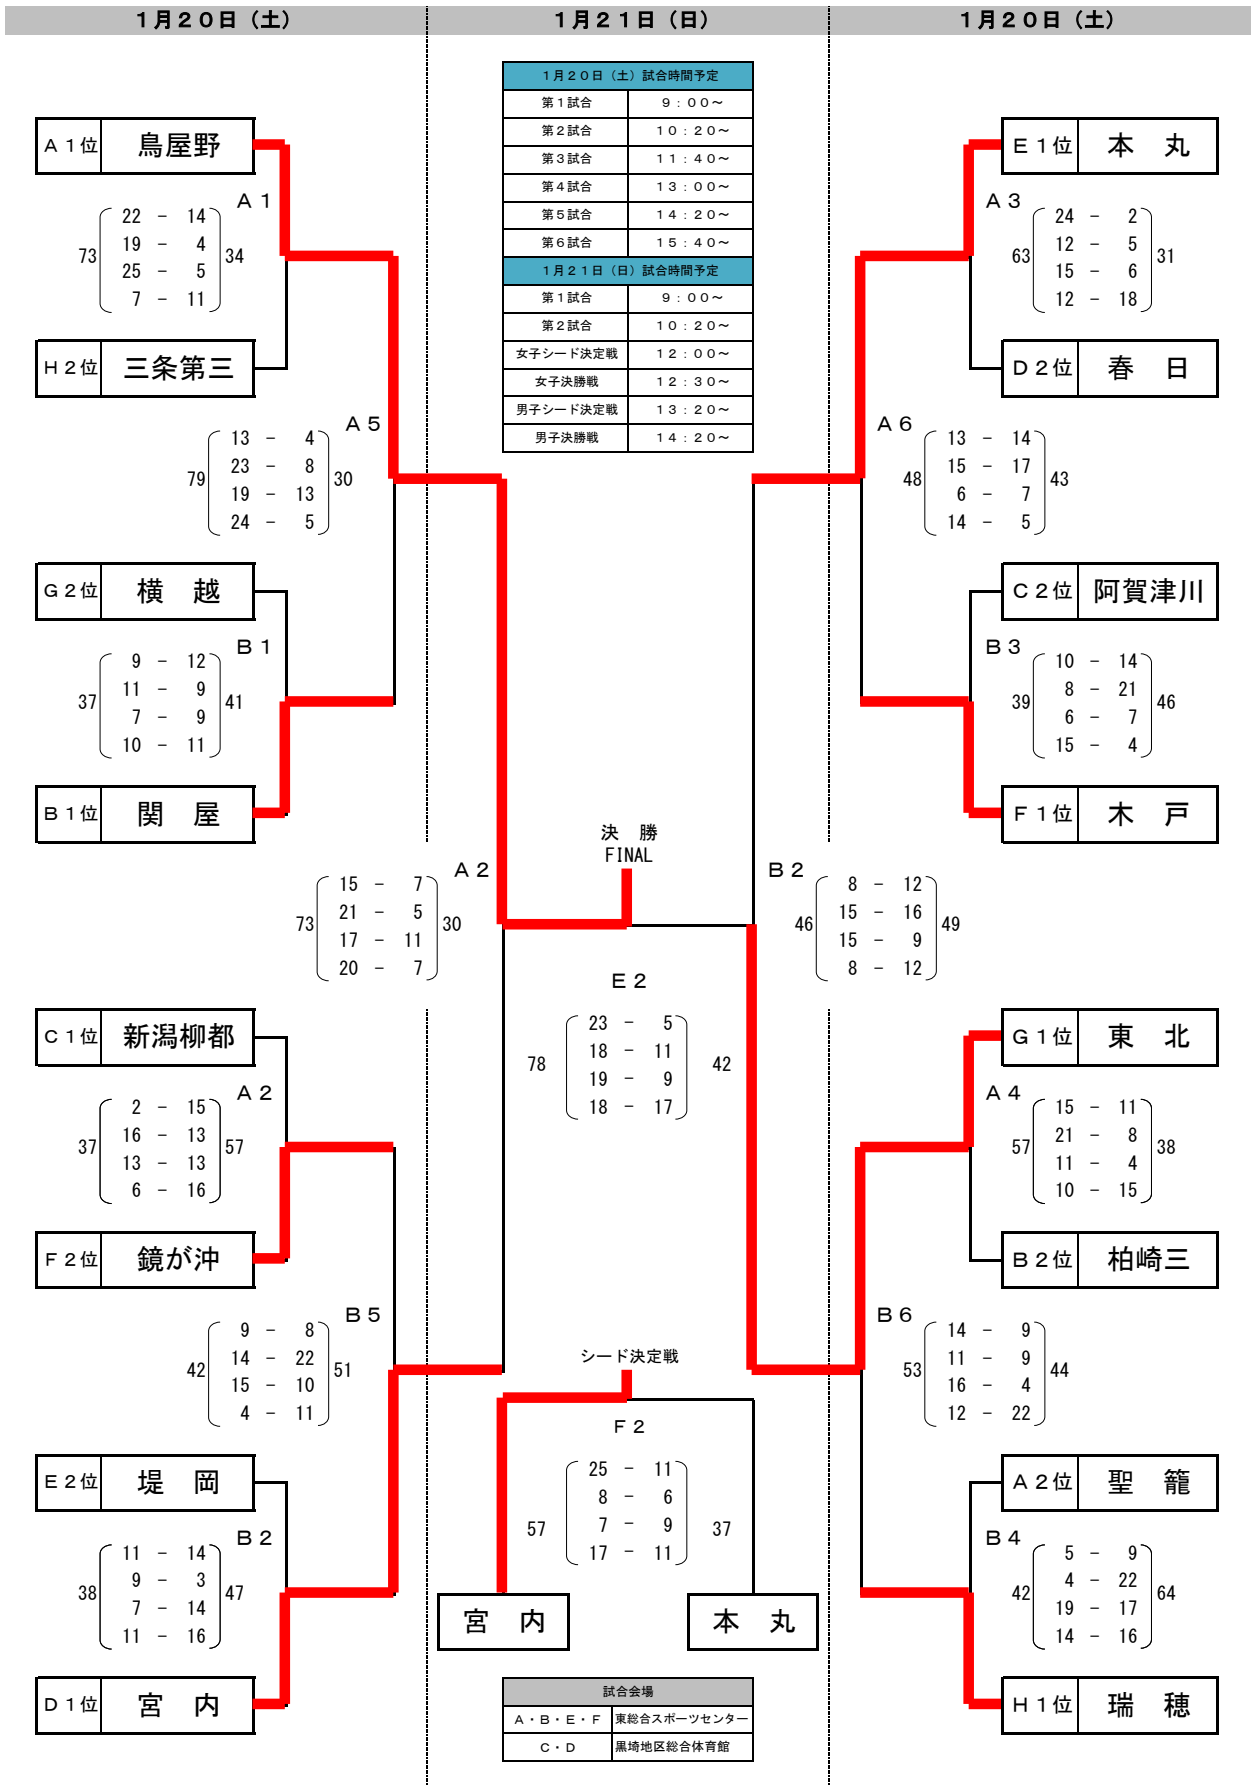

第32回BSN杯新潟県中学校選抜新人バスケットボール大会

男子決勝トーナメント

第32回BSN杯新潟県中学校選抜新人バスケットボール大会

女子決勝トーナメント

第32回BSN杯新潟県中学校選抜新人バスケットボール大会

男子予選リーグ組合せ

1月13日(土)

会場	リーグ	コート	記号	予選リーグ成績			第1試合 9:00~			第3試合 11:40~			第5試合 14:20~		
				学校名	勝敗	順位	対戦相手	得点	失点	対戦相手	得点	失点	対戦相手	得点	失点
小千谷総合体育館	A	F	イ	鳥屋野	新潟	2・0	1	鳥屋野 VS 長岡南	20 - 11	長岡南 VS 聖籠	11 - 20	聖籠 VS 鳥屋野	7 - 32		
			ロ	長岡南	中越	0・2	3	鳥屋野 VS 長岡南	23 - 2	長岡南 VS 聖籠	10 - 12	聖籠 VS 鳥屋野	13 - 15		
			ハ	聖籠	下越	1・1	2	鳥屋野 VS 長岡南	16 - 10	長岡南 VS 聖籠	14 - 14	聖籠 VS 鳥屋野	9 - 23		
	B	G	イ	柏崎三	上越	1・1	2	柏崎三 VS 関屋	12 - 18	関屋 VS 広神	13 - 11	広神 VS 柏崎三	18 - 20		
			ロ	関屋	新潟	1・1	1	柏崎三 VS 関屋	14 - 19	関屋 VS 広神	5 - 9	広神 VS 柏崎三	2 - 15		
			ハ	広神	中越	1・1	3	柏崎三 VS 関屋	16 - 15	関屋 VS 広神	10 - 8	広神 VS 柏崎三	17 - 12		
	C	H	イ	阿賀津川	下越	1・1	2	阿賀津川 VS 栄	16 - 6	栄 VS 新潟柳都	3 - 21	新潟柳都 VS 阿賀津川	12 - 4		
			ロ	栄	中越	0・2	3	阿賀津川 VS 栄	14 - 12	栄 VS 新潟柳都	8 - 15	新潟柳都 VS 阿賀津川	3 - 4		
			ハ	新潟柳都	新潟	2・0	1	阿賀津川 VS 栄	7 - 14	栄 VS 新潟柳都	12 - 17	新潟柳都 VS 阿賀津川	8 - 6		
	D	I	イ	宮内	中越	2・0	1	宮内 VS 葛塚	16 - 14	葛塚 VS 春日	5 - 9	春日 VS 宮内	6 - 12		
			ロ	葛塚	新潟	0・2	3	宮内 VS 葛塚	19 - 14	葛塚 VS 春日	7 - 12	春日 VS 宮内	7 - 17		
			ハ	春日	上越	1・1	2	宮内 VS 葛塚	12 - 7	葛塚 VS 春日	16 - 11	春日 VS 宮内	4 - 12		
小千谷総合体育館	E	F	イ	本丸	下越	2・0	1	本丸 VS 両津	14 - 14	両津 VS 堤岡	7 - 15	堤岡 VS 本丸	4 - 22		
			ロ	両津	新潟	0・2	3	本丸 VS 両津	13 - 8	両津 VS 堤岡	15 - 16	堤岡 VS 本丸	12 - 18		
			ハ	堤岡	中越	1・1	2	本丸 VS 両津	18 - 11	両津 VS 堤岡	15 - 9	堤岡 VS 本丸	10 - 7		
	F	G	イ	木戸	新潟	2・0	1	木戸 VS 中之島	12 - 16	中之島 VS 鏡が沖	10 - 11	鏡が沖 VS 木戸	14 - 4		
			ロ	中之島	中越	0・2	3	木戸 VS 中之島	12 - 12	中之島 VS 鏡が沖	2 - 16	鏡が沖 VS 木戸	7 - 7		
			ハ	鏡が沖	上越	1・1	2	木戸 VS 中之島	21 - 13	中之島 VS 鏡が沖	12 - 13	鏡が沖 VS 木戸	12 - 18		
	G	H	イ	東北	中越	2・0	1	東北 VS 村上第一	18 - 12	村上第一 VS 横越	16 - 14	横越 VS 東北	14 - 13		
			ロ	村上第一	下越	0・2	3	東北 VS 村上第一	18 - 7	村上第一 VS 横越	5 - 32	横越 VS 東北	11 - 14		
			ハ	横越	新潟	1・1	2	東北 VS 村上第一	16 - 6	村上第一 VS 横越	8 - 14	横越 VS 東北	13 - 11		
	H	I	イ	瑞穂	上越	2・0	1	瑞穂 VS 松浜	21 - 9	松浜 VS 三条第三	6 - 19	三条第三 VS 瑞穂	11 - 16		
			ロ	松浜	新潟	0・2	3	瑞穂 VS 松浜	13 - 9	松浜 VS 三条第三	17 - 22	三条第三 VS 瑞穂	14 - 16		
			ハ	三条第三	中越	1・1	2	瑞穂 VS 松浜	15 - 11	松浜 VS 三条第三	16 - 6	三条第三 VS 瑞穂	12 - 27		