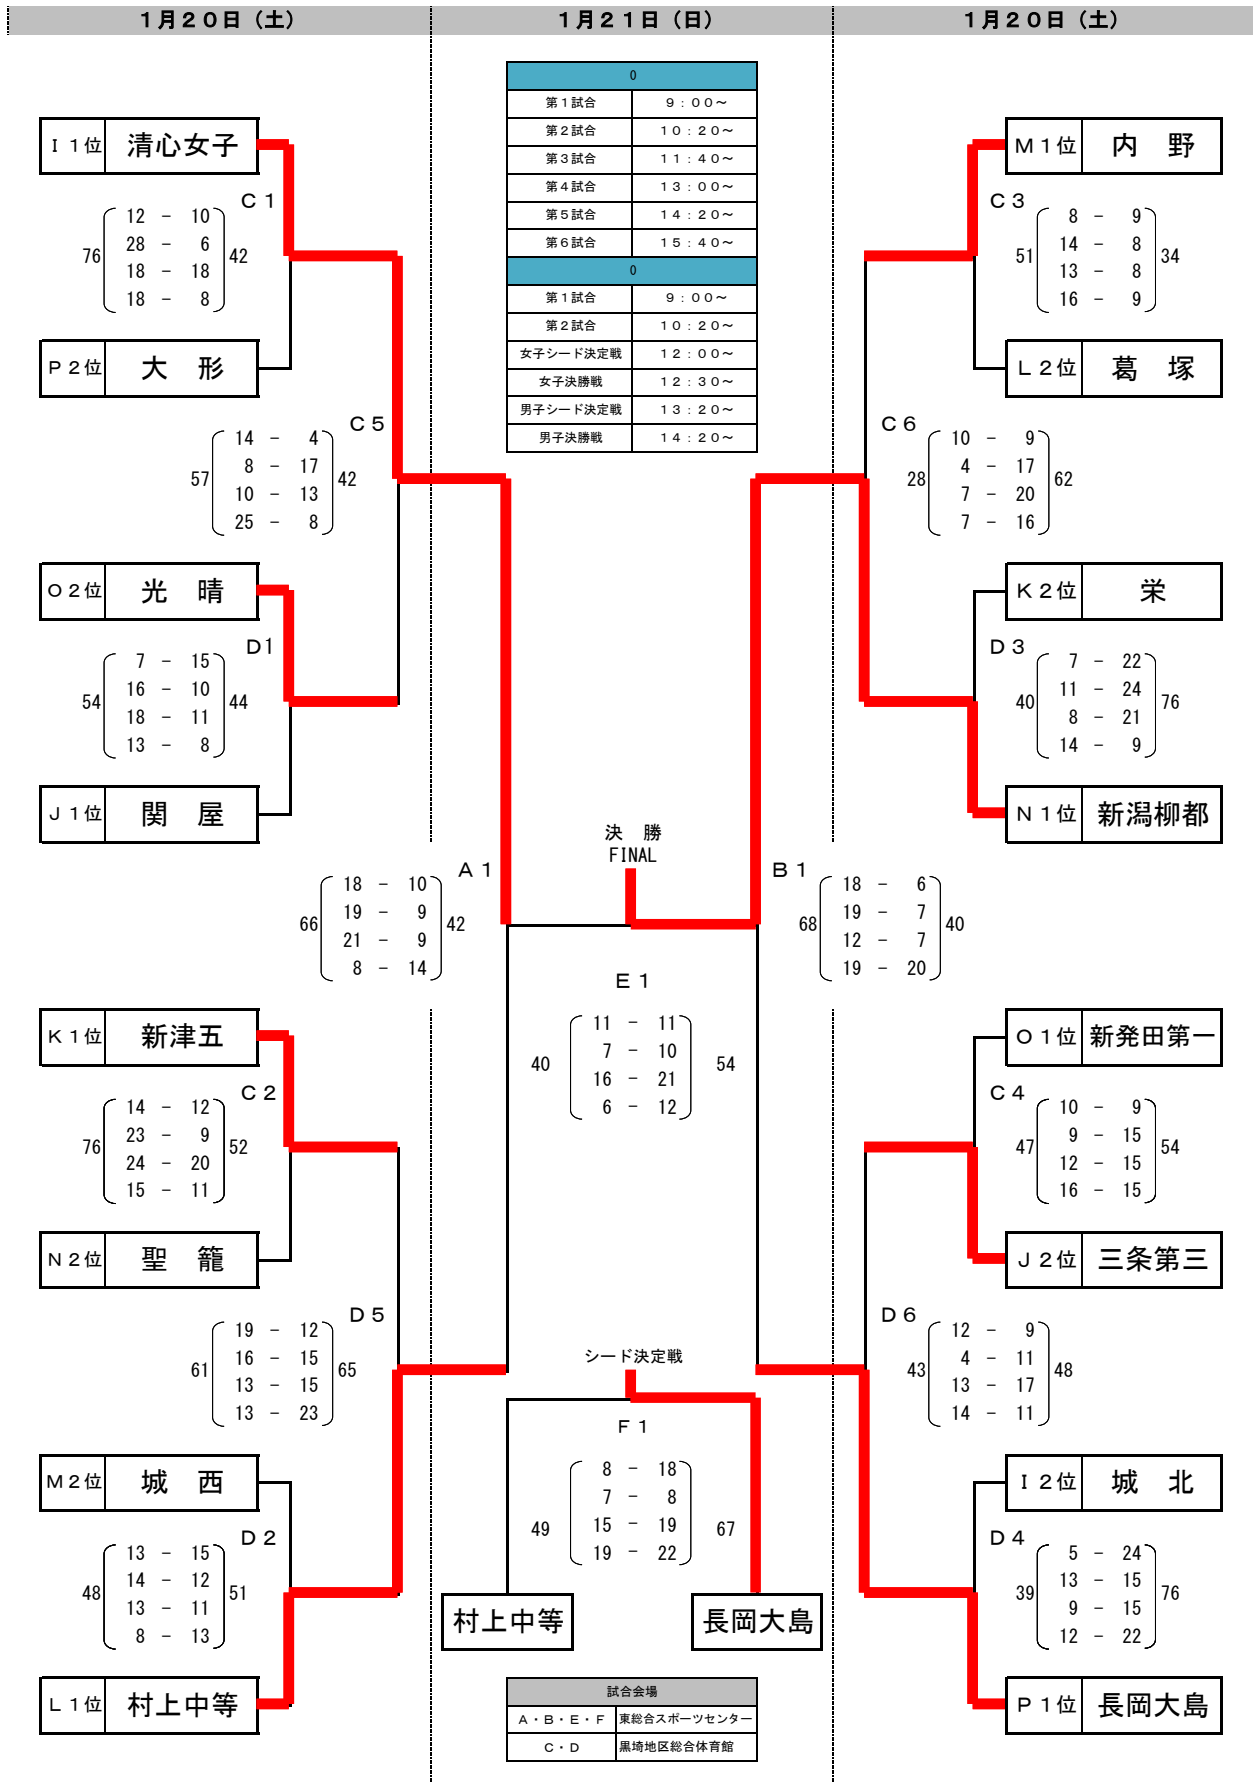

第32回BSN杯新潟県中学校選抜新人バスケットボール大会

男子決勝トーナメント

第32回BSN杯新潟県中学校選抜新人バスケットボール大会

女子決勝トーナメント

第32回BSN杯新潟県中学校選抜新人バスケットボール大会

男子予選リーグ組合せ

1月13日(土)

会場	リーグ	コート	記号	予選リーグ成績			第1試合 9:00~			第3試合 11:40~			第5試合 14:20~		
				学校名	勝敗	順位	対戦相手	得点	失点	対戦相手	得点	失点	対戦相手	得点	失点
小千谷総合体育館	A	F	イ	鳥屋野	新潟	2・0	1	鳥屋野 VS 長岡南	20 - 11	長岡南 VS 聖籠	11 - 20	聖籠 VS 鳥屋野	7 - 32		
			ロ	長岡南	中越	0・2	3	鳥屋野 VS 長岡南	23 - 2	長岡南 VS 聖籠	10 - 12	聖籠 VS 鳥屋野	13 - 15		
			ハ	聖籠	下越	1・1	2	鳥屋野 VS 長岡南	16 - 10	長岡南 VS 聖籠	14 - 14	聖籠 VS 鳥屋野	9 - 23		
	B	G	イ	柏崎三	上越	1・1	2	柏崎三 VS 関屋	12 - 18	関屋 VS 広神	13 - 11	広神 VS 柏崎三	18 - 20		
			ロ	関屋	新潟	1・1	1	柏崎三 VS 関屋	14 - 19	関屋 VS 広神	5 - 9	広神 VS 柏崎三	2 - 15		
			ハ	広神	中越	1・1	3	柏崎三 VS 関屋	16 - 15	関屋 VS 広神	10 - 8	広神 VS 柏崎三	17 - 12		
	C	H	イ	阿賀津川	下越	1・1	2	阿賀津川 VS 栄	16 - 6	栄 VS 新潟柳都	3 - 21	新潟柳都 VS 阿賀津川	12 - 4		
			ロ	栄	中越	0・2	3	阿賀津川 VS 栄	14 - 12	栄 VS 新潟柳都	8 - 15	新潟柳都 VS 阿賀津川	3 - 4		
			ハ	新潟柳都	新潟	2・0	1	阿賀津川 VS 栄	7 - 14	栄 VS 新潟柳都	12 - 17	新潟柳都 VS 阿賀津川	8 - 6		
	D	I	イ	宮内	中越	2・0	1	宮内 VS 葛塚	16 - 14	葛塚 VS 春日	5 - 9	春日 VS 宮内	6 - 12		
			ロ	葛塚	新潟	0・2	3	宮内 VS 葛塚	19 - 14	葛塚 VS 春日	7 - 12	春日 VS 宮内	7 - 17		
			ハ	春日	上越	1・1	2	宮内 VS 葛塚	12 - 7	葛塚 VS 春日	16 - 11	春日 VS 宮内	4 - 12		
小千谷総合体育館	E	F	イ	本丸	下越	2・0	1	本丸 VS 両津	14 - 14	両津 VS 堤岡	7 - 15	堤岡 VS 本丸	4 - 22		
			ロ	両津	新潟	0・2	3	本丸 VS 両津	13 - 8	両津 VS 堤岡	15 - 16	堤岡 VS 本丸	12 - 18		
			ハ	堤岡	中越	1・1	2	本丸 VS 両津	18 - 11	両津 VS 堤岡	15 - 9	堤岡 VS 本丸	10 - 7		
	F	G	イ	木戸	新潟	2・0	1	木戸 VS 中之島	12 - 16	中之島 VS 鏡が沖	10 - 11	鏡が沖 VS 木戸	14 - 4		
			ロ	中之島	中越	0・2	3	木戸 VS 中之島	12 - 12	中之島 VS 鏡が沖	2 - 16	鏡が沖 VS 木戸	7 - 7		
			ハ	鏡が沖	上越	1・1	2	木戸 VS 中之島	21 - 13	中之島 VS 鏡が沖	12 - 13	鏡が沖 VS 木戸	12 - 18		
	G	H	イ	東北	中越	2・0	1	東北 VS 村上第一	18 - 12	村上第一 VS 横越	16 - 14	横越 VS 東北	14 - 13		
			ロ	村上第一	下越	0・2	3	東北 VS 村上第一	18 - 7	村上第一 VS 横越	5 - 32	横越 VS 東北	11 - 14		
			ハ	横越	新潟	1・1	2	東北 VS 村上第一	16 - 6	村上第一 VS 横越	8 - 14	横越 VS 東北	13 - 11		
	H	I	イ	瑞穂	上越	2・0	1	瑞穂 VS 松浜	21 - 9	松浜 VS 三条第三	6 - 19	三条第三 VS 瑞穂	11 - 16		
			ロ	松浜	新潟	0・2	3	瑞穂 VS 松浜	13 - 9	松浜 VS 三条第三	17 - 22	三条第三 VS 瑞穂	14 - 16		
			ハ	三条第三	中越	1・1	2	瑞穂 VS 松浜	15 - 11	松浜 VS 三条第三	16 - 6	三条第三 VS 瑞穂	12 - 27		