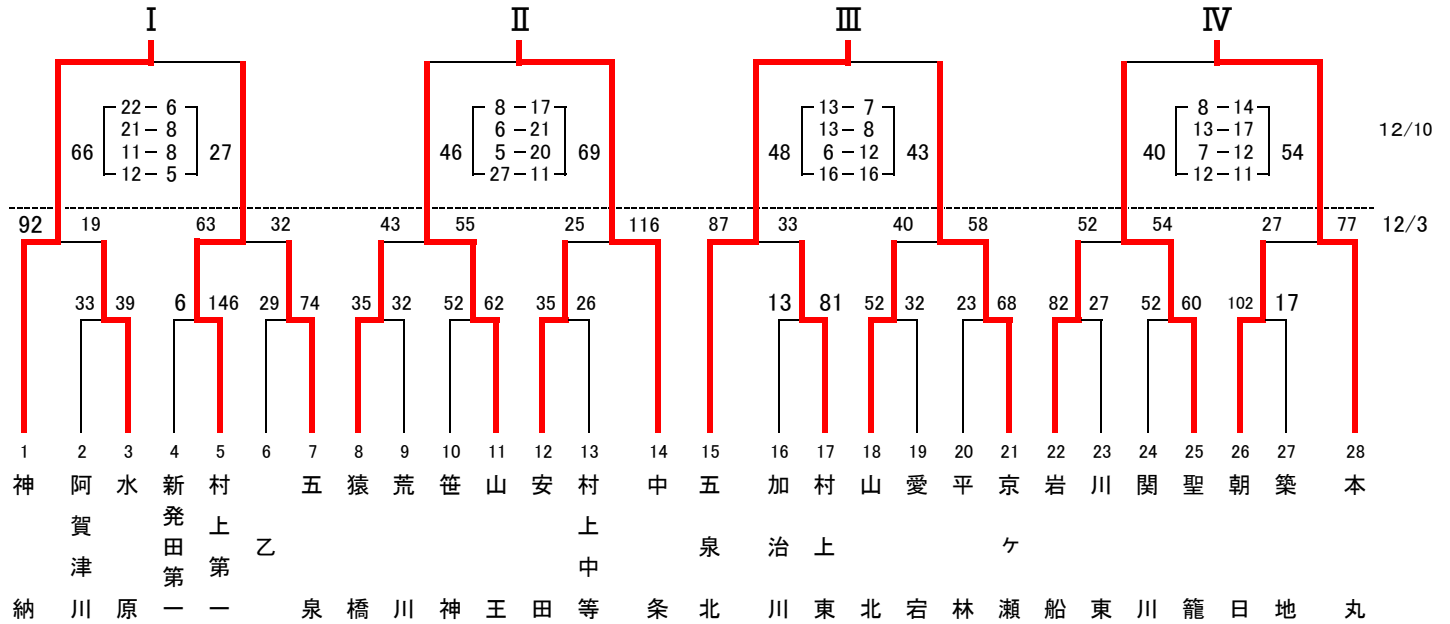

第47回 下越地区中学校 新人バスケットボール大会 兼
 第31回 BSN杯新潟県中学校選抜 新人バスケットボール大会下越地区予選会
 【男子】

決勝リーグ

	I 神納	II 中条	III 五泉北	IV 本丸	勝	負	順位
I 神納	-	36 $\begin{bmatrix} 9-13 \\ 4-20 \\ 10-14 \\ 13-20 \end{bmatrix}$ 67	51 $\begin{bmatrix} 8-14 \\ 9-16 \\ 11-20 \\ 23-15 \end{bmatrix}$ 65	47 $\begin{bmatrix} 13-9 \\ 12-10 \\ 12-4 \\ 10-18 \end{bmatrix}$ 41	1	2	3
II 中条	67 $\begin{bmatrix} 13-9 \\ 20-4 \\ 14-10 \\ 20-13 \end{bmatrix}$ 36	-	44 $\begin{bmatrix} 10-14 \\ 8-16 \\ 17-9 \\ 9-27 \end{bmatrix}$ 66	36 $\begin{bmatrix} 4-14 \\ 11-15 \\ 4-12 \\ 17-11 \end{bmatrix}$ 52	1	2	2
III 五泉北	65 $\begin{bmatrix} 14-8 \\ 16-9 \\ 20-11 \\ 15-23 \end{bmatrix}$ 51	66 $\begin{bmatrix} 14-10 \\ 16-8 \\ 9-17 \\ 27-9 \end{bmatrix}$ 44	-	53 $\begin{bmatrix} 9-14 \\ 23-7 \\ 11-14 \\ 10-15 \end{bmatrix}$ 50	3	0	1
IV 本丸	41 $\begin{bmatrix} 9-13 \\ 10-12 \\ 4-12 \\ 18-10 \end{bmatrix}$ 47	52 $\begin{bmatrix} 14-4 \\ 15-11 \\ 12-4 \\ 11-17 \end{bmatrix}$ 36	50 $\begin{bmatrix} 14-9 \\ 7-23 \\ 14-11 \\ 15-10 \end{bmatrix}$ 53	-	1	2	3