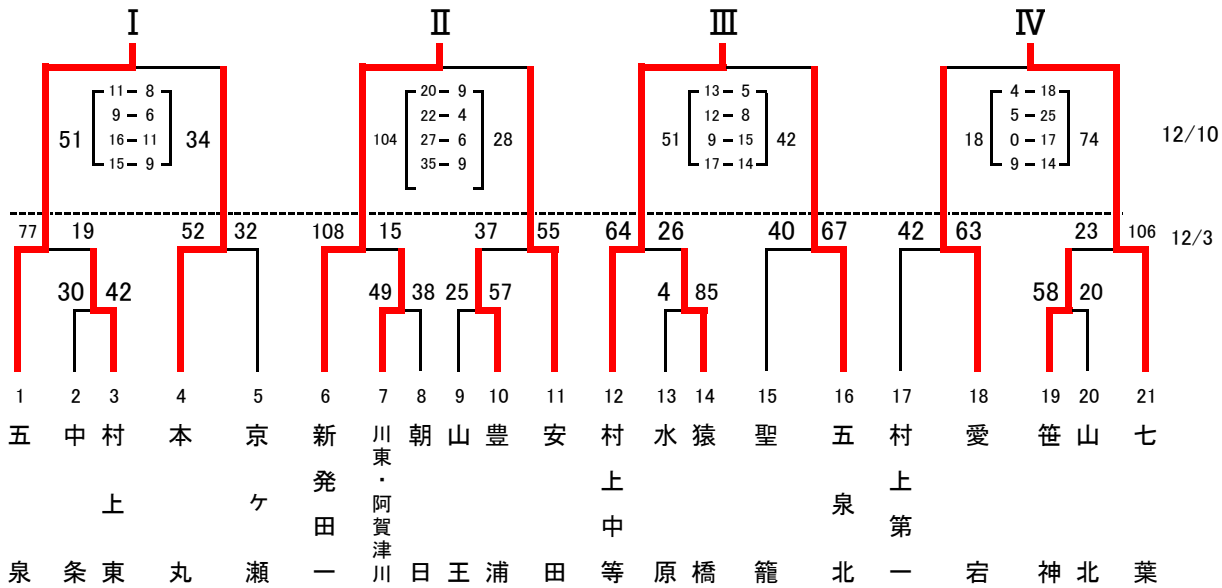

第47回 下越地区中学校 新人バスケットボール大会 兼
第31回 BSN杯新潟県中学校選抜 新人バスケットボール大会下越地区予選会
【女子】

決勝リーグ

	I 五泉	II 第一	III 村上中等	IV 七葉	勝	負	順位
I 五泉	-	49 $\begin{bmatrix} 10-24 \\ 6-12 \\ 19-11 \\ 14-17 \end{bmatrix}$ 64	51 $\begin{bmatrix} 12-23 \\ 14-14 \\ 14-12 \\ 11-22 \end{bmatrix}$ 71	40 $\begin{bmatrix} 7-19 \\ 10-19 \\ 4-12 \\ 19-8 \end{bmatrix}$ 58	0	3	3
II 第一	64 $\begin{bmatrix} 24-10 \\ 12-6 \\ 11-19 \\ 17-14 \end{bmatrix}$ 49	-	55 $\begin{bmatrix} 11-11 \\ 11-14 \\ 16-12 \\ 16-17 \\ 1 \\ 6 \end{bmatrix}$ 60	29 $\begin{bmatrix} 9-8 \\ 8-10 \\ 8-16 \\ 4-18 \end{bmatrix}$ 52	1	2	3
III 村上中等	71 $\begin{bmatrix} 23-12 \\ 14-14 \\ 12-14 \\ 22-11 \end{bmatrix}$ 51	60 $\begin{bmatrix} 11-11 \\ 14-11 \\ 12-16 \\ 17-16 \\ 6 \\ 1 \end{bmatrix}$ 55	-	61 $\begin{bmatrix} 18-19 \\ 6-19 \\ 23-20 \\ 14-13 \end{bmatrix}$ 71	2	1	2
IV 七葉	58 $\begin{bmatrix} 19-7 \\ 19-10 \\ 12-4 \\ 8-19 \end{bmatrix}$ 40	52 $\begin{bmatrix} 8-9 \\ 10-8 \\ 16-8 \\ 18-4 \end{bmatrix}$ 29	71 $\begin{bmatrix} 19-18 \\ 19-6 \\ 20-23 \\ 13-14 \end{bmatrix}$ 61	-	3	0	1

第1位 新発田市立 七葉中学校
第2位 県立 村上中等教育学校
第3位 新発田市立 第一中学校

五泉市立 五泉中学校
上記4チームが県新人大会へ出場