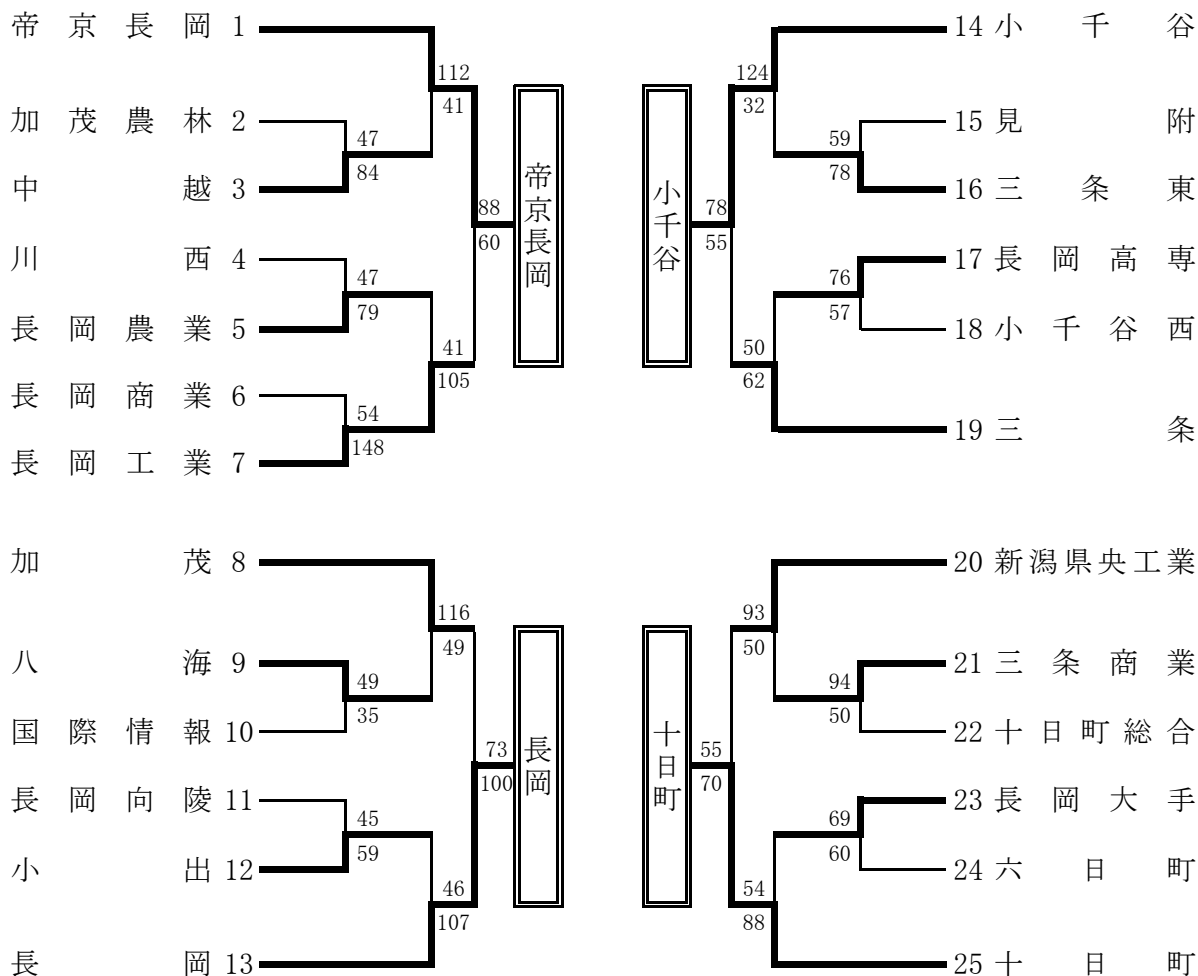

平成28年度 新潟県高等学校春季地区体育大会 中越地区バスケットボール大会
 期日:平成28年4月22日(金)~24日(日) 会場:魚沼市堀之内体育館 他

【男子】

[決勝リーグ]

	帝京長岡	十日町	小千谷	長岡	勝敗	得失点差	順位
帝京長岡		○ 25 - 14 24 - 16 23 - 14 14 - 5 86	○ 35 - 9 25 - 8 17 - 9 23 - 14 100	○ 24 - 8 24 - 9 21 - 9 30 - 11 99	3勝0敗		1
十日町	× 14 - 25 16 - 24 14 - 23 5 - 14 49		○ 15 - 18 18 - 9 25 - 18 20 - 18 78	○ 14 - 17 12 - 12 12 - 17 19 - 8 57	2勝1敗		2
小千谷	× 9 - 35 8 - 25 9 - 17 14 - 23 40	× 18 - 15 9 - 18 9 - 25 18 - 20 63		× 6 - 23 9 - 21 19 - 21 14 - 16 48	0勝3敗		3
長岡	× 8 - 24 9 - 24 9 - 21 11 - 30 37	× 17 - 14 12 - 12 17 - 12 8 - 19 54	○ 23 - 6 21 - 9 21 - 19 16 - 14 81		1勝2敗		3