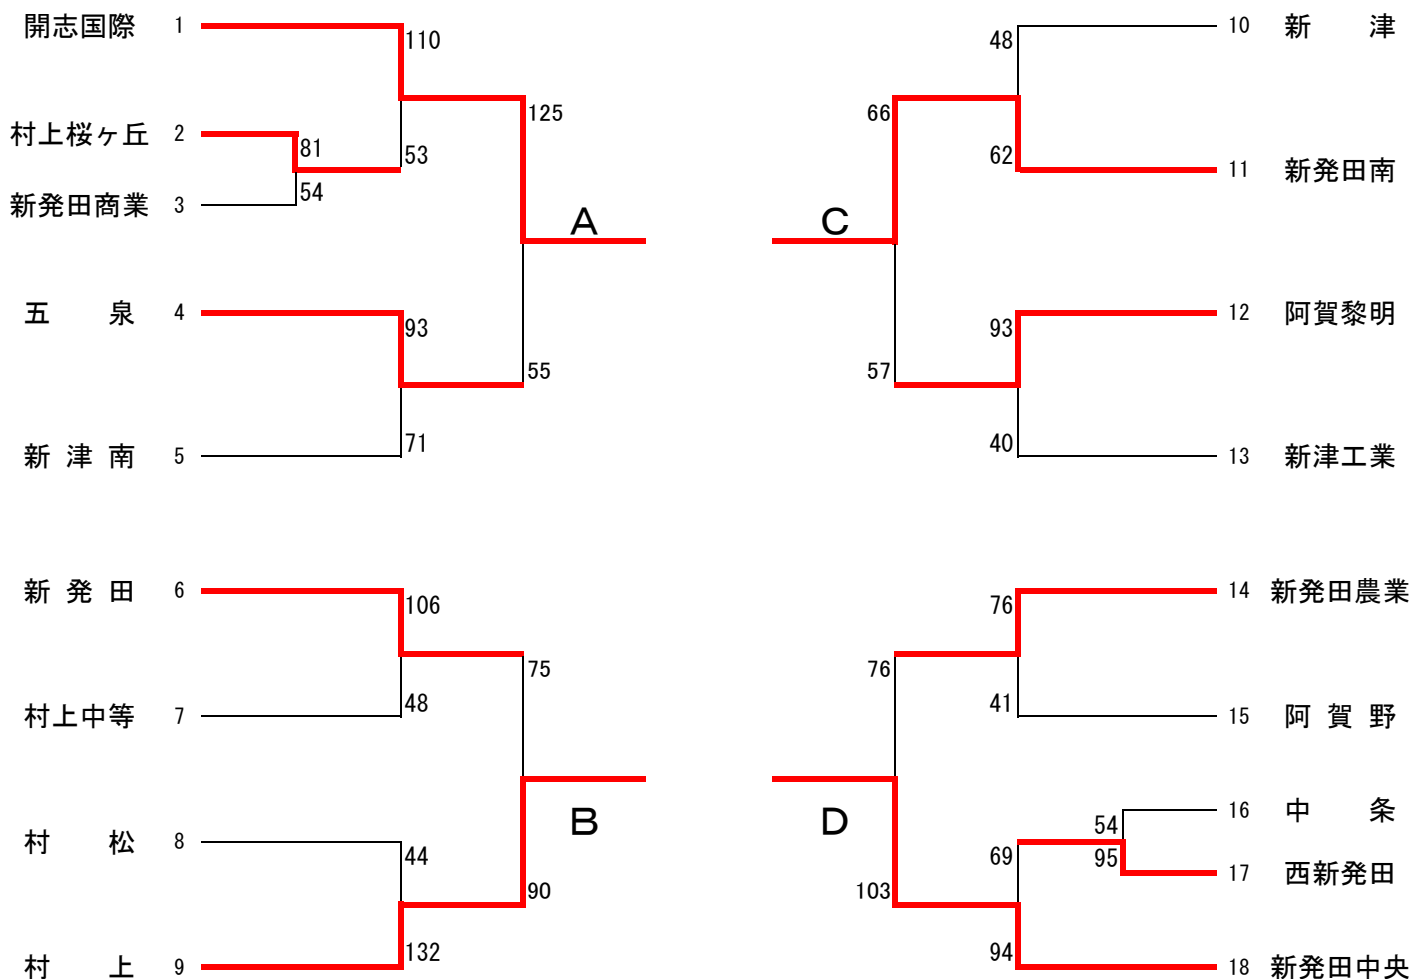

平成26年度 新潟県高等学校秋季地区体育大会 下越地区バスケットボール大会

男子 結果

| | A 開志国際 | B 村 上 | C 新発田南 | D 新発田中央 | 勝敗 |
|---------|---------------|---------------|---------------|---------------|------|
| A 開志国際 | | ○ 109 - 63 | ○ 100 - 67 | ○ 104 - 99 | 3勝0敗 |
| B 村 上 | ● 63 - 109 | | ○ 85 - 57 | ○ 73 - 72 | 2勝1敗 |
| C 新発田南 | ● 67 - 100 | ● 57 - 85 | | ● 64 - 80 | 0勝3敗 |
| D 新発田中央 | ● 99 - 104 | ● 72 - 73 | ○ 80 - 64 | | 1勝2敗 |

- 【順位】 1位：開志国際高等学校
 2位：村上高等学校
 3位：新発田中央高等学校
 3位：新発田南高等学校

平成26年度 新潟県高等学校秋季地区体育大会 下越地区バスケットボール大会

女子 結果

| | A 開志国際 | B 新 津 | C 新発田中央 | D 新発田商業 | 勝敗 |
|---------|---------------|---------------|--------------|---------------|------|
| A 開志国際 | | ○ 102 - 37 | ○ 91 - 78 | ○ 85 - 59 | 3勝0敗 |
| B 新 津 | ● 37 - 102 | | ● 63 - 90 | ● 52 - 104 | 0勝3敗 |
| C 新発田中央 | ● 78 - 91 | ○ 90 - 63 | | ● 55 - 85 | 1勝2敗 |
| D 新発田商業 | ● 59 - 85 | ○ 104 - 52 | ○ 85 - 55 | | 2勝1敗 |