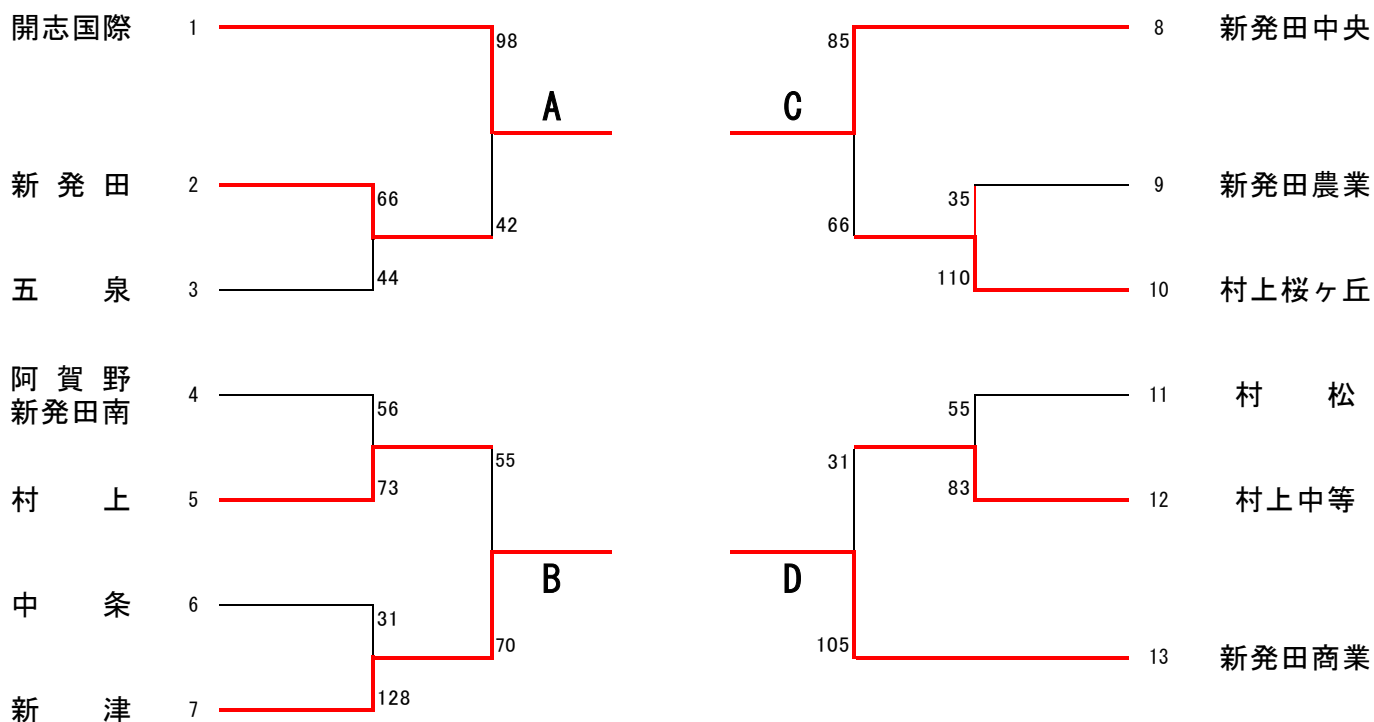

平成26年度 新潟県高等学校秋季地区体育大会 下越地区バスケットボール大会

男子 結果

| | A 開志国際 | B 村 上 | C 新発田南 | D 新発田中央 | 勝敗 |
|---------|---------------|---------------|---------------|---------------|------|
| A 開志国際 | | ○ 109 - 63 | ○ 100 - 67 | ○ 104 - 99 | 3勝0敗 |
| B 村 上 | ● 63 - 109 | | ○ 85 - 57 | ○ 73 - 72 | 2勝1敗 |
| C 新発田南 | ● 67 - 100 | ● 57 - 85 | | ● 64 - 80 | 0勝3敗 |
| D 新発田中央 | ● 99 - 104 | ● 72 - 73 | ○ 80 - 64 | | 1勝2敗 |

- 【順位】 1位：開志国際高等学校
 2位：村上高等学校
 3位：新発田中央高等学校
 3位：新発田南高等学校

平成26年度 新潟県高等学校秋季地区体育大会 下越地区バスケットボール大会

女子 結果

| | A 開志国際 | B 新 津 | C 新発田中央 | D 新発田商業 | 勝敗 |
|---------|---------------|---------------|--------------|---------------|------|
| A 開志国際 | | ○ 102 - 37 | ○ 91 - 78 | ○ 85 - 59 | 3勝0敗 |
| B 新 津 | ● 37 - 102 | | ● 63 - 90 | ● 52 - 104 | 0勝3敗 |
| C 新発田中央 | ● 78 - 91 | ○ 90 - 63 | | ● 55 - 85 | 1勝2敗 |
| D 新発田商業 | ● 59 - 85 | ○ 104 - 52 | ○ 85 - 55 | | 2勝1敗 |