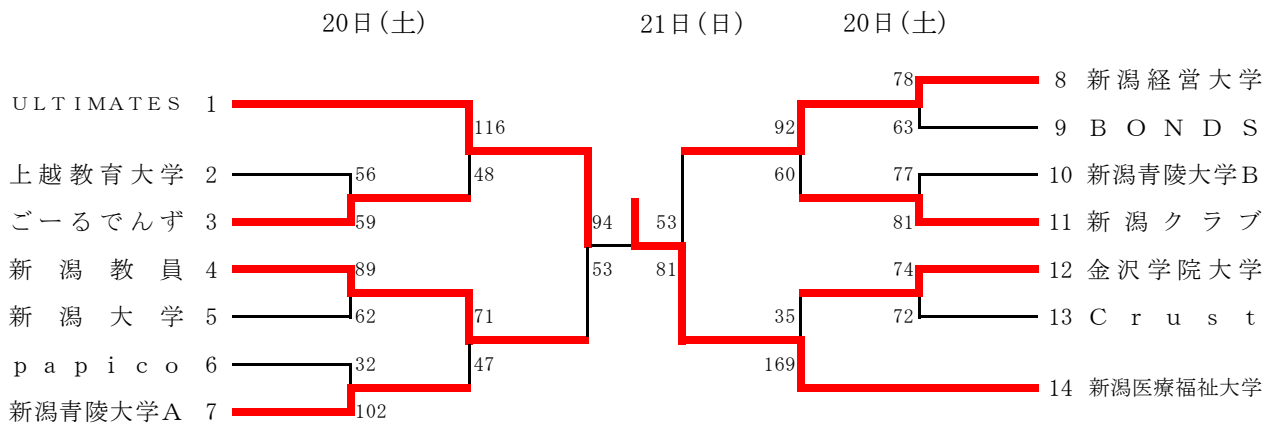

結果 《一般女子》

決勝	
ULTIMATES 70	74 新潟医療福祉大学
$\begin{pmatrix} 19 - 15 \\ 21 - 16 \\ 13 - 21 \\ 17 - 22 \end{pmatrix}$	

優勝	新潟医療福祉大学
準優勝	ULTIMATES
第3位	新潟経営大学
	新潟教員