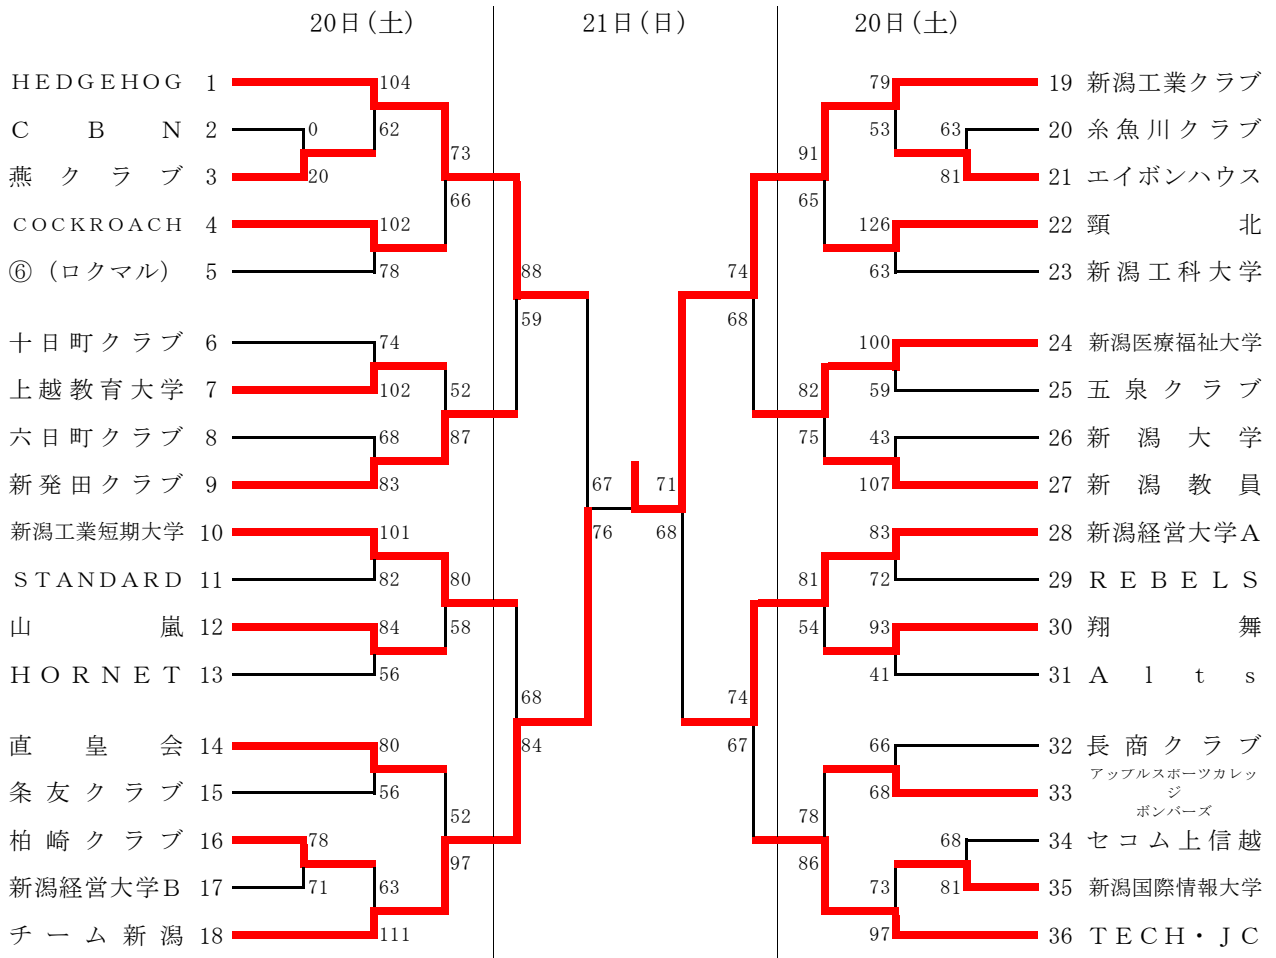

# 第67回近県バスケットボール選手権大会 結果 《一般男子》

決勝	
チーム新潟 69	70 新潟工業クラブ
$\begin{pmatrix} 14 - 19 \\ 21 - 9 \\ 11 - 26 \\ 23 - 16 \end{pmatrix}$	

優勝	新潟工業クラブ
準優勝	チーム新潟
第3位	新潟経営大学A
	HEDGEHOG

# 結果 《一般女子》

決勝	
ULTIMATES 70	74 新潟医療福祉大学
$\begin{pmatrix} 19 - 15 \\ 21 - 16 \\ 13 - 21 \\ 17 - 22 \end{pmatrix}$	

優勝	新潟医療福祉大学
準優勝	ULTIMATES
第3位	新潟経営大学
	新潟教員

# 第67回近県バスケットボール選手権大会 結果 《高校男子》

決勝	
新潟商業 111	93 市川
$\begin{pmatrix} 39 - 15 \\ 28 - 34 \\ 18 - 22 \\ 26 - 22 \end{pmatrix}$	

優勝	新潟商業
準優勝	市川
第3位	長野吉田
	新潟南