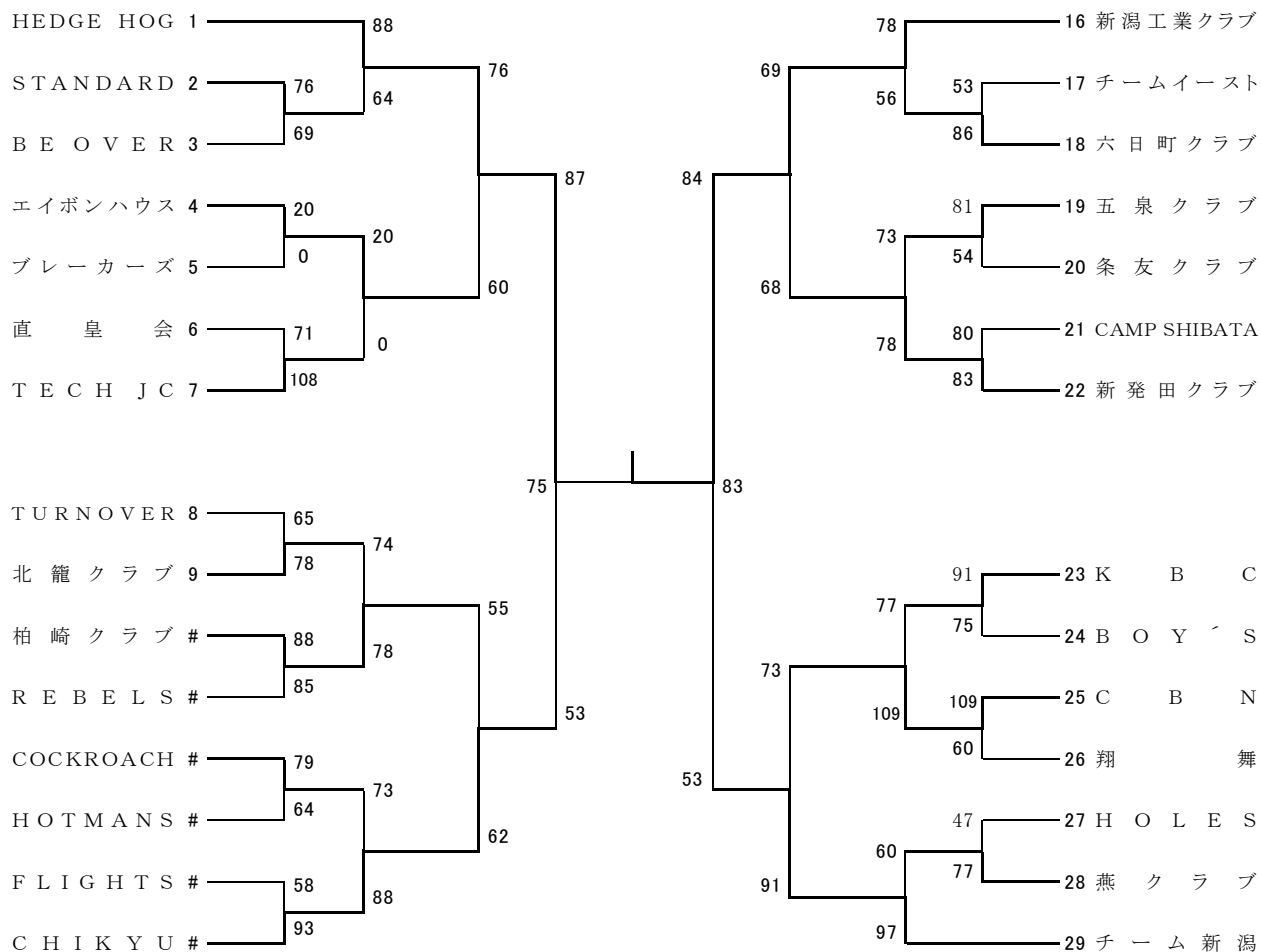

2012新潟県クラブトーナメント

男子の部

女子の部

	1	2	3	4
新 潟 ク ラ ブ 1	○	○	○	
p a p i c o 2	●	○	●	
ごーるでんず 3	●	●	○	●
B O N D S 4	●	○	○	○