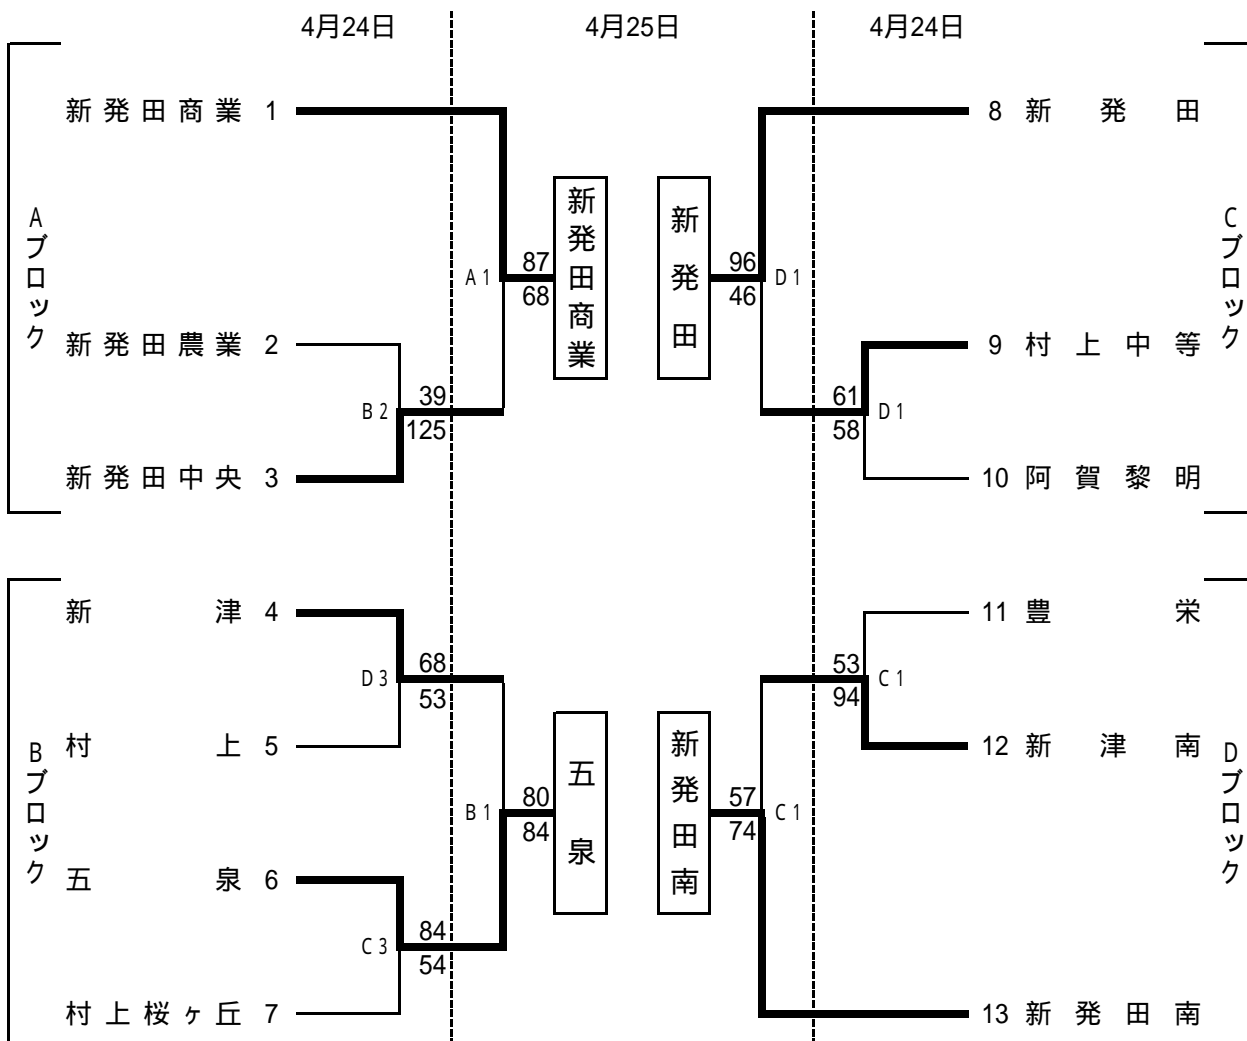

女子結果

女子決勝リーグ戦

	新発田商業	五泉	新発田	新発田南	結果	順位
新発田商業		○ 91 { 37-3, 19-7, 13-14, 22-16 } 40	○ 82 { 31-12, 11-19, 22-24, 18-11 } 66	○ 79 { 26-11, 12-14, 20-17, 21-9 } 51	3勝0敗	1
五泉	× 40 { 3-37, 7-19, 14-13, 16-22 } 91		× 29 { 7-31, 11-25, 9-27, 2-18 } 101	× 62 { 24-18, 14-19, 9-19, 15-11 } 67	0勝3敗	3
新発田	× 66 { 12-31, 19-11, 24-22, 11-18 } 82	○ 101 { 31-7, 25-11, 27-9, 18-2 } 29		○ 103 { 19-9, 22-14, 39-14, 23-11 } 48	2勝1敗	2
新発田南	× 51 { 11-26, 14-12, 17-20, 9-21 } 79	○ 67 { 18-24, 19-14, 19-9, 11-15 } 62	× 48 { 9-19, 14-22, 14-39, 11-23 } 103		1勝2敗	3

1. 《成績》 第1位 新発田商業高等学校
   第2位 新発田高等学校
   第3位 新発田南高等学校   五泉高等学校