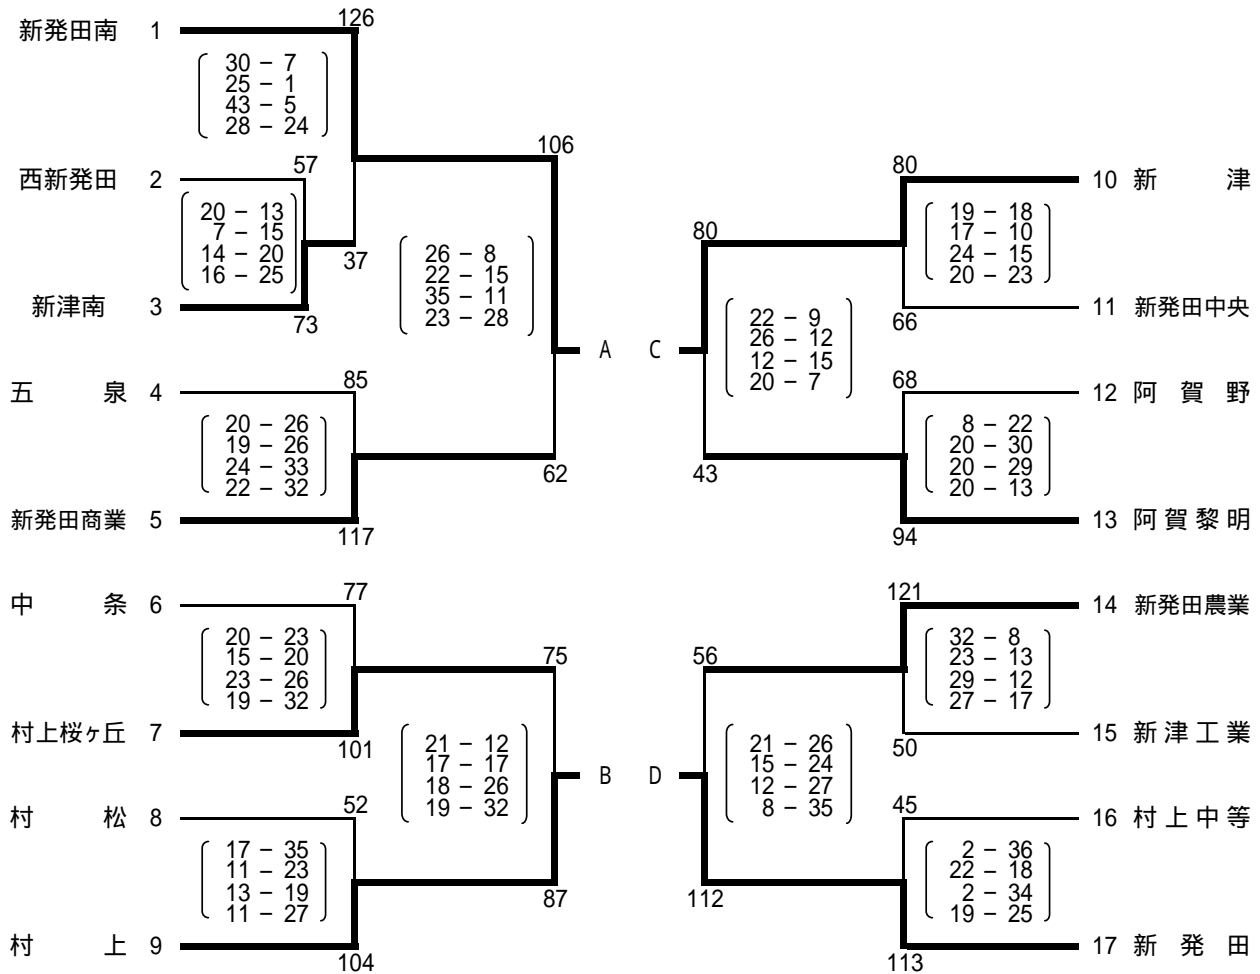

平成20年度 秋季下越地区バスケットボール大会(男子の部)

大会結果報告

男子決勝リーグ結果

	チ	△	新 発 田 南	村	上	新	津	新 発 田	順	位
A	新 発 田 南			102 (17 - 11) (21 - 10) (34 - 10) (30 - 25)	56	103 (18 - 13) (33 - 8) (27 - 17) (25 - 22)	60	119 (33 - 13) (25 - 17) (35 - 20) (26 - 30)	80	1位 3勝
B	村 上		56 (11 - 17) (10 - 21) (10 - 34) (25 - 30)	102		71 (14 - 17) (13 - 16) (16 - 15) (17 - 12) (11 - 3)	63	57 (12 - 22) (10 - 17) (10 - 22) (25 - 18)	79	3位 1勝2敗
C	新 津		60 (13 - 18) (8 - 33) (17 - 27) (22 - 25)	103	63 (17 - 14) (16 - 13) (15 - 16) (12 - 17) (3 - 11)	71		65 (15 - 23) (12 - 17) (18 - 22) (20 - 20)	82	3位 3敗
D	新 発 田		80 (13 - 33) (17 - 25) (20 - 35) (30 - 26)	119	79 (22 - 12) (17 - 10) (22 - 10) (18 - 25)	57	82 (23 - 15) (17 - 12) (22 - 18) (20 - 20)	65		2位 2勝1敗

優勝:新発田南高等学校
 2位:新発田高等学校
 3位:村上高等学校
 3位:新津高等学校

平成20年度 秋季下越地区バスケットボール大会(女子の部)

大会結果報告

女子決勝リーグ結果

予選	チーム	新発田商業	豊栄	五泉	新発田	順位
A	新発田商業	-	73 [20-4, 15-11, 15-15, 23-21] 51	95 [34-11, 19-23, 22-14, 20-22] 70	96 [21-4, 27-22, 29-10, 19-16] 52	1位 3勝
		51 [4-20, 11-15, 15-15, 21-23] 73	-	79 [21-17, 19-17, 18-22, 21-20] 76	59 [12-22, 20-13, 10-16, 17-20] 71	3位 1勝2敗
C	五泉	70 [11-34, 23-19, 14-22, 22-20] 95	76 [17-21, 17-19, 22-18, 20-21] 79	-	73 [19-17, 17-25, 15-12, 22-20] 74	3位 3敗
		52 [4-21, 22-27, 10-29, 16-19] 96	71 [22-12, 13-20, 16-10, 20-17] 59	74 [17-19, 25-17, 12-15, 20-22] 73	-	2位 2勝1敗