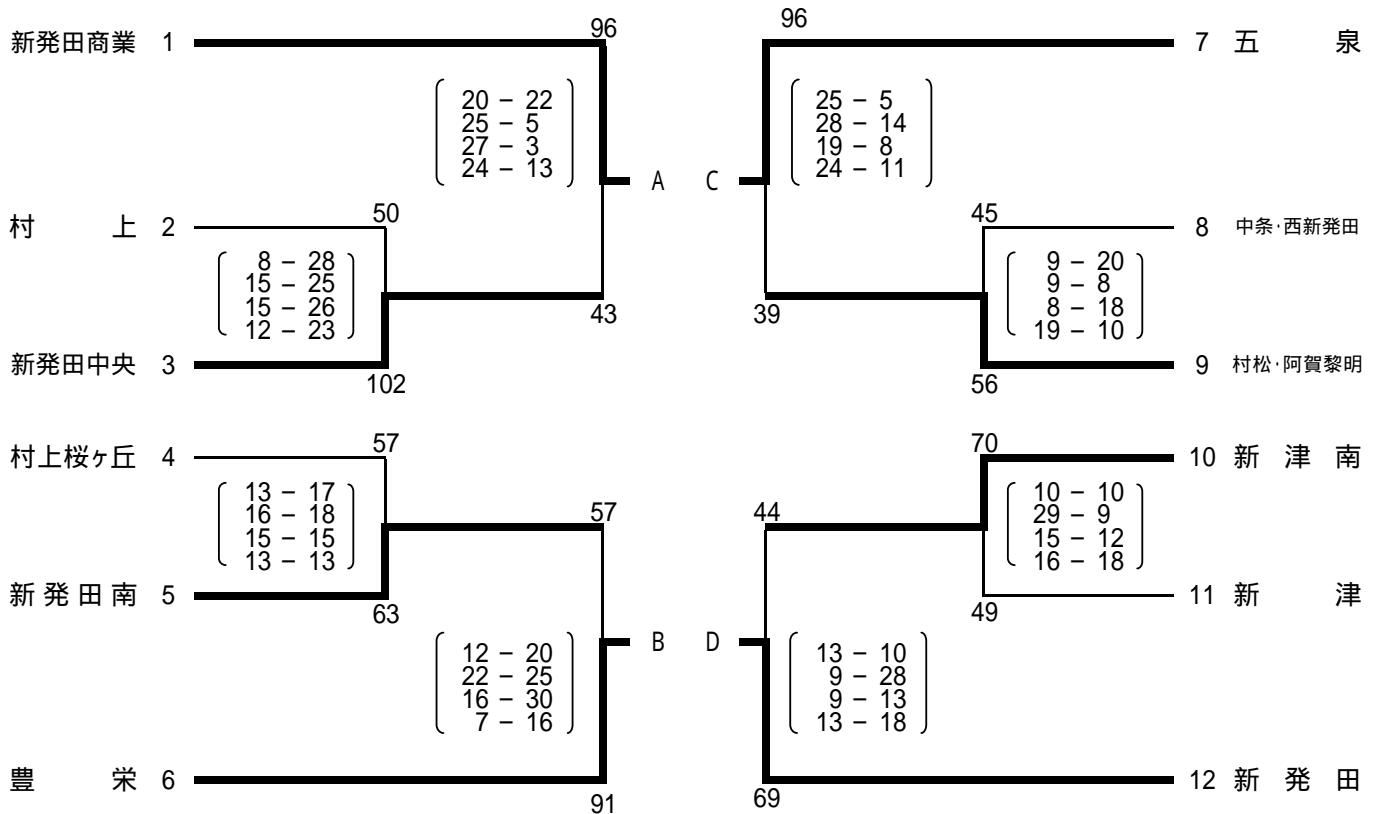

平成20年度 秋季下越地区バスケットボール大会(男子の部)

大会結果報告

男子決勝リーグ結果

	チ	△	新 発 田 南	村	上	新	津	新 発 田	順	位
A	新 発 田 南			102 (17 - 11) (21 - 10) (34 - 10) (30 - 25)	56	103 (18 - 13) (33 - 8) (27 - 17) (25 - 22)	60	119 (33 - 13) (25 - 17) (35 - 20) (26 - 30)	80	1位 3勝
B	村 上		56 (11 - 17) (10 - 21) (10 - 34) (25 - 30)	102		71 (14 - 17) (13 - 16) (16 - 15) (17 - 12) (11 - 3)	63	57 (12 - 22) (10 - 17) (10 - 22) (25 - 18)	79	3位 1勝2敗
C	新 津		60 (13 - 18) (8 - 33) (17 - 27) (22 - 25)	103	63 (17 - 14) (16 - 13) (15 - 16) (12 - 17) (3 - 11)	71		65 (15 - 23) (12 - 17) (18 - 22) (20 - 20)	82	3位 3敗
D	新 発 田		80 (13 - 33) (17 - 25) (20 - 35) (30 - 26)	119	79 (22 - 12) (17 - 10) (22 - 10) (18 - 25)	57	82 (23 - 15) (17 - 12) (22 - 18) (20 - 20)	65		2位 2勝1敗

優勝:新発田南高等学校
 2位:新発田高等学校
 3位:村上高等学校
 3位:新津高等学校

平成20年度 秋季下越地区バスケットボール大会(女子の部)

大会結果報告

女子決勝リーグ結果

予選	チーム	新発田商業	豊栄	五泉	新発田	順位
A	新発田商業	-	73 [20-4, 15-11, 15-15, 23-21] 51	95 [34-11, 19-23, 22-14, 20-22] 70	96 [21-4, 27-22, 29-10, 19-16] 52	1位 3勝
		51 [4-20, 11-15, 15-15, 21-23] 73	-	79 [21-17, 19-17, 18-22, 21-20] 76	59 [12-22, 20-13, 10-16, 17-20] 71	3位 1勝2敗
C	五泉	70 [11-34, 23-19, 14-22, 22-20] 95	76 [17-21, 17-19, 22-18, 20-21] 79	-	73 [19-17, 17-25, 15-12, 22-20] 74	3位 3敗
		52 [4-21, 22-27, 10-29, 16-19] 96	71 [22-12, 13-20, 16-10, 20-17] 59	74 [17-19, 25-17, 12-15, 20-22] 73	-	2位 2勝1敗