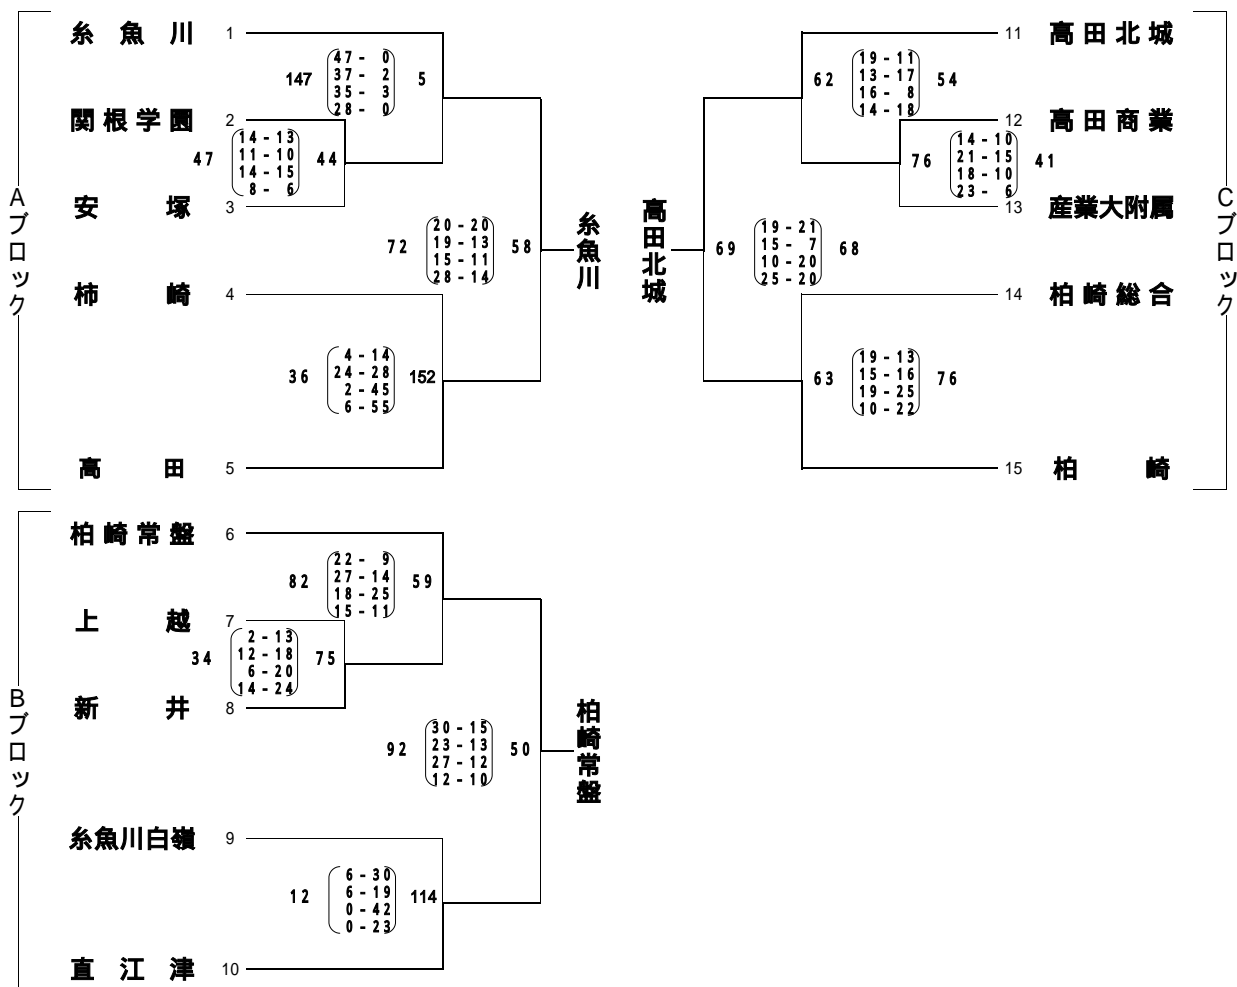

平成14年度新潟県高等学校秋季地区体育大会上越地区バスケットボール大会結果

期 日 平成14年11月17日(日)~19日(火)
 主管校 柿崎高等学校
 会 場 柏崎市総合体育館

男子1位リーグ

チーム	柏 崎	高田工業	柏崎常盤	高 田	結 果	シード順位
柏 崎	-	80 - 127	96 $\begin{pmatrix} 15-18 \\ 17-17 \\ 28-13 \\ 36-16 \end{pmatrix}$ 64	72 - 86	1勝2敗	3位
高田工業	127 $\begin{pmatrix} 38-17 \\ 29-25 \\ 33-18 \\ 27-20 \end{pmatrix}$ 80	-	120 $\begin{pmatrix} 36-13 \\ 28-19 \\ 31-13 \\ 25-13 \end{pmatrix}$ 58	99 $\begin{pmatrix} 22-22 \\ 31-14 \\ 31-12 \\ 15-24 \end{pmatrix}$ 72	3勝0敗	1位
柏崎常盤	64 - 96	58 - 120	-	46 - 86	0勝3敗	4位
高 田	86 $\begin{pmatrix} 32-16 \\ 15-13 \\ 26-22 \\ 13-21 \end{pmatrix}$ 72	72 - 99	86 $\begin{pmatrix} 21-15 \\ 26-11 \\ 26-14 \\ 13-6 \end{pmatrix}$ 46	-	2勝1敗	2位

男子2位リーグ

チーム	新 井	糸魚川	直江津	柏崎工業	結 果	ゴール アベレージ	シード順位
新 井	-	122 $\begin{pmatrix} 30-17 \\ 38-5 \\ 30-12 \\ 24-4 \end{pmatrix}$ 35	88 $\begin{pmatrix} 24-20 \\ 17-18 \\ 24-25 \\ 23-21 \end{pmatrix}$ 84	101 - 112	2勝1敗	0.964286	7位
糸魚川	35 - 122	-	47 - 83	70 - 76	0勝3敗	-	8位
直江津	84 - 88	83 $\begin{pmatrix} 26-10 \\ 21-12 \\ 22-12 \\ 14-13 \end{pmatrix}$ 47	87 $\begin{pmatrix} 16-10 \\ 22-16 \\ 26-22 \\ 23-30 \end{pmatrix}$ 78	2勝1敗	1.030120	5位	
柏崎工業	112 $\begin{pmatrix} 25-26 \\ 25-27 \\ 22-27 \\ 25-17 \\ 15-4 \end{pmatrix}$ 101	76 $\begin{pmatrix} 20-21 \\ 24-19 \\ 15-17 \\ 17-13 \end{pmatrix}$ 70	78 - 87	-	2勝1敗	1.010638	6位

[成績] 1位 高田工業 2位 高 田 3位 柏 崎 柏崎常盤

平成14年度新潟県高等学校秋季地区体育大会上越地区バスケットボール大会結果

期 日 平成14年11月17日(日)～19日(火)
 主管校 柿崎高等学校
 会 場 柏崎市総合体育館

女 子

女子1位リーグ

チーム	糸魚川	柏崎常盤	高田北城	結果	シード順位
糸魚川		56 - 96	76 (15-6, 22-15, 18-12, 21-9) 42	1勝1敗	2位
柏崎常盤	96 (20-11, 29-22, 26-11, 21-12) 56		68 (19-14, 24-13, 8-14, 27-17) 58	2勝0敗	1位
高田北城	42 - 76	58 - 68		0勝2敗	3位