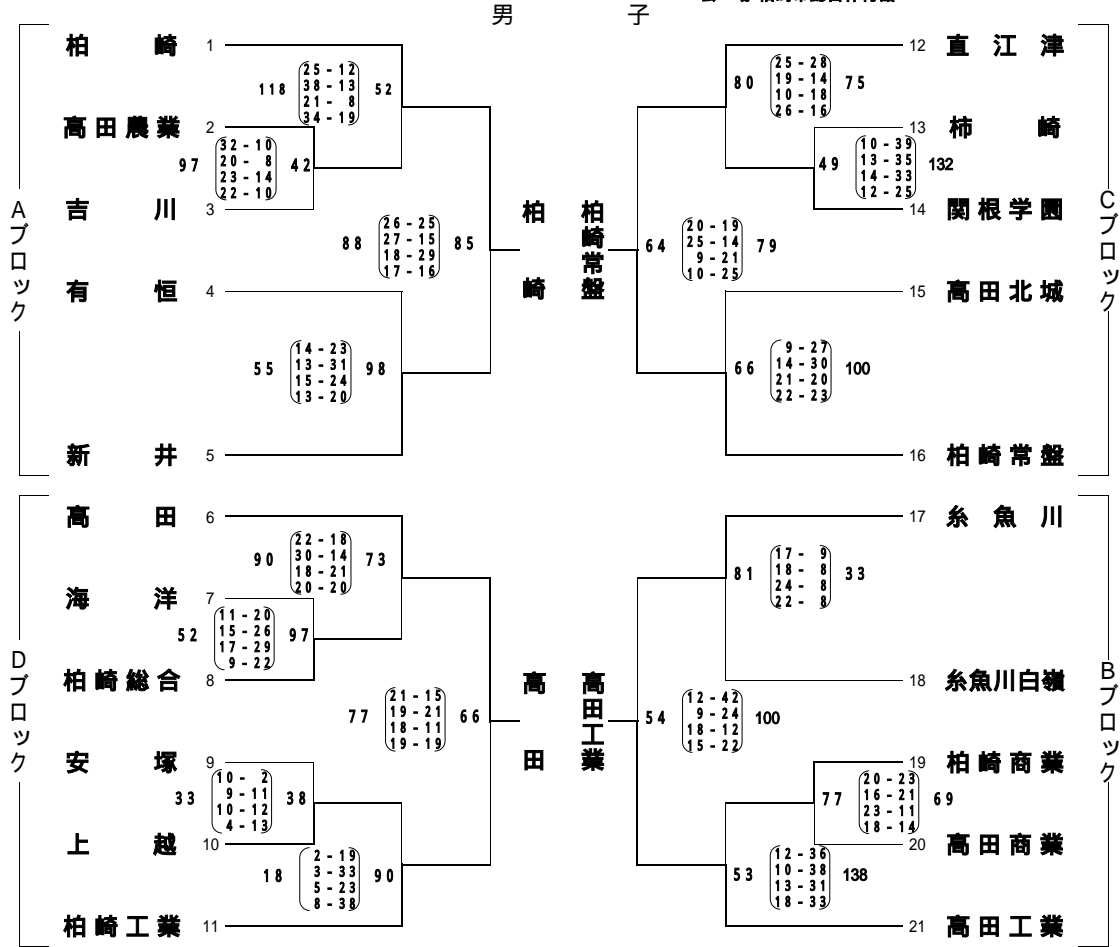

平成14年度新潟県高等学校秋季地区体育大会上越地区バスケットボール大会結果

期 日 平成14年11月17日(日)~19日(火)
 主管校 柿崎高等学校
 会 場 柏崎市総合体育館

男子1位リーグ

チーム	柏 崎	高田工業	柏崎常盤	高 田	結 果	シード順位
柏 崎	-	80 - 127	96 $\begin{pmatrix} 15-18 \\ 17-17 \\ 28-13 \\ 36-16 \end{pmatrix}$ 64	72 - 86	1勝2敗	3位
高田工業	127 $\begin{pmatrix} 38-17 \\ 29-25 \\ 33-18 \\ 27-20 \end{pmatrix}$ 80	-	120 $\begin{pmatrix} 36-13 \\ 28-19 \\ 31-13 \\ 25-13 \end{pmatrix}$ 58	99 $\begin{pmatrix} 22-22 \\ 31-14 \\ 31-12 \\ 15-24 \end{pmatrix}$ 72	3勝0敗	1位
柏崎常盤	64 - 96	58 - 120	-	46 - 86	0勝3敗	4位
高 田	86 $\begin{pmatrix} 32-16 \\ 15-13 \\ 26-22 \\ 13-21 \end{pmatrix}$ 72	72 - 99	86 $\begin{pmatrix} 21-15 \\ 26-11 \\ 26-14 \\ 13-6 \end{pmatrix}$ 46	-	2勝1敗	2位

男子2位リーグ

チーム	新 井	糸魚川	直江津	柏崎工業	結 果	ゴール アベレージ	シード順位
新 井	-	122 $\begin{pmatrix} 30-17 \\ 38-5 \\ 30-12 \\ 24-4 \end{pmatrix}$ 35	88 $\begin{pmatrix} 24-20 \\ 17-18 \\ 24-25 \\ 23-21 \end{pmatrix}$ 84	101 - 112	2勝1敗	0.964286	7位
糸魚川	35 - 122	-	47 - 83	70 - 76	0勝3敗	-	8位
直江津	84 - 88	83 $\begin{pmatrix} 26-10 \\ 21-12 \\ 22-12 \\ 14-13 \end{pmatrix}$ 47	87 $\begin{pmatrix} 16-10 \\ 22-16 \\ 26-22 \\ 23-30 \end{pmatrix}$ 78	2勝1敗	1.030120	5位	
柏崎工業	112 $\begin{pmatrix} 25-26 \\ 25-27 \\ 22-27 \\ 25-17 \\ 15-4 \end{pmatrix}$ 101	76 $\begin{pmatrix} 20-21 \\ 24-19 \\ 15-17 \\ 17-13 \end{pmatrix}$ 70	78 - 87	-	2勝1敗	1.010638	6位

[成績] 1位 高田工業 2位 高 田 3位 柏 崎 柏崎常盤

平成14年度新潟県高等学校秋季地区体育大会上越地区バスケットボール大会結果

期 日 平成14年11月17日(日)～19日(火)
 主管校 柿崎高等学校
 会 場 柏崎市総合体育館

女 子

女子1位リーグ

チーム	糸魚川	柏崎常盤	高田北城	結果	シード順位
糸魚川		56 - 96	76 (15-6, 22-15, 18-12, 21-9) 42	1勝1敗	2位
柏崎常盤	96 (20-11, 29-22, 26-11, 21-12) 56		68 (19-14, 24-13, 8-14, 27-17) 58	2勝0敗	1位
高田北城	42 - 76	58 - 68		0勝2敗	3位